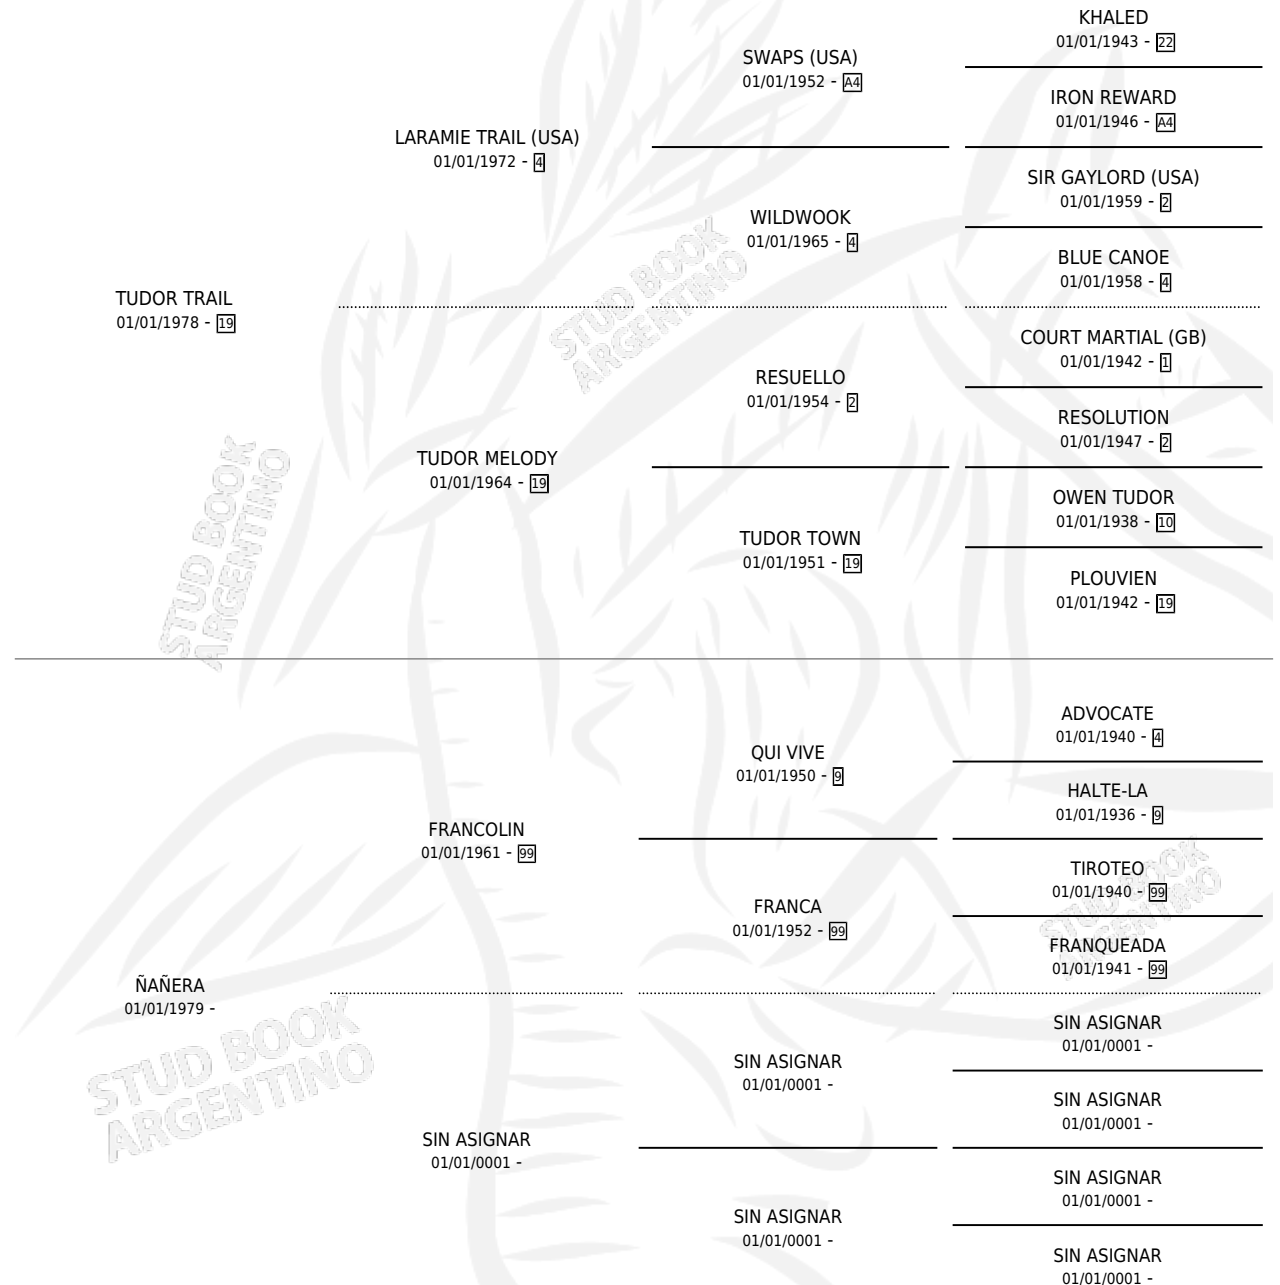

PICCOLO TRAIL

por TUDOR TRAIL y ÑAÑERA por FRANCOLIN

Argentina · Macho · Zaino · SP · 18/11/1986
Familia · Volumen 32

ESTADO

TIPIFICACIÓN SANGUÍNEA	X
TIPIFICACIÓN POR ADN	X
PASAPORTE	X
IDENTIFICACIÓN POR MICROCHIP	X
REPRODUCTOR	X

Lugar de nacimiento: Francisco Luciano

Criador: Sin dato

PEDIGREE

PICCOLO TRAIL

Datos oficiales del Stud Book Argentino

Documento generado el 15/05/2026

studbook.org.ar