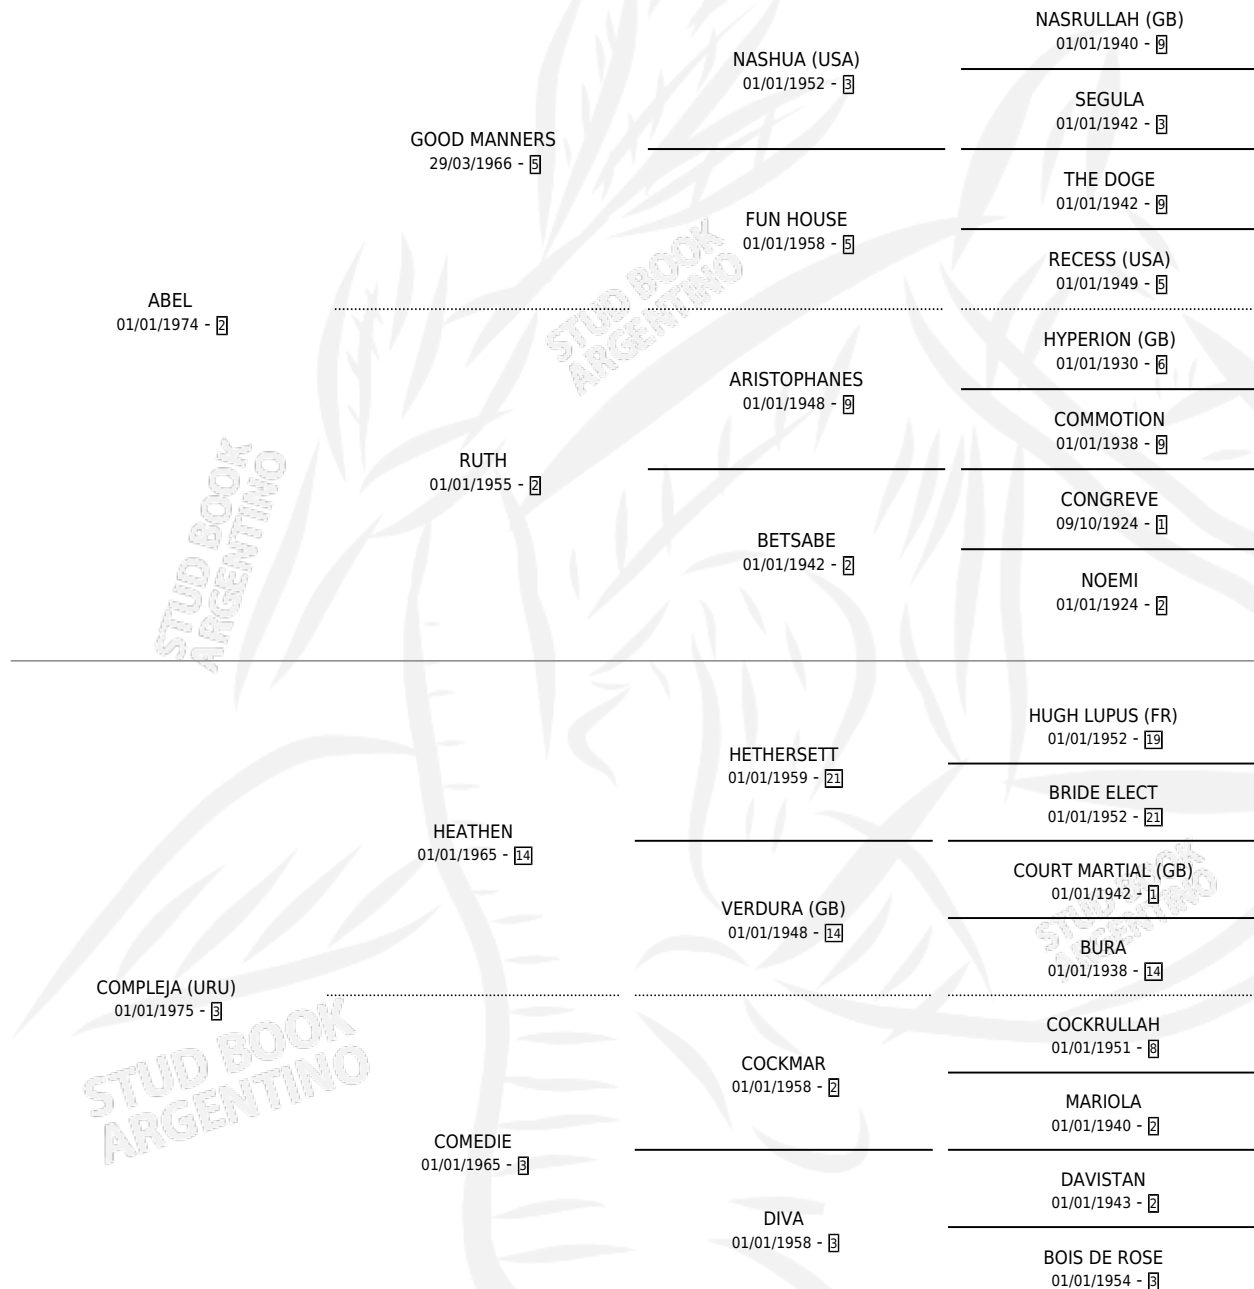

Lugar de nacimiento: Uruguay

Criador: Extranjero

~

HIJOS

	MACHOS	HEMBRAS
2 NACIERON	1	1
1 CORRIERON	1	0
1 GANARON	1	0
0 GANADORES CL	0 GANADORES GR	0 GANADORES G1

PEDIGREE

EXPORTACIÓN / IMPORTACIÓN

FECHA	MOVIMIENTO	PAÍS
23/03/1987	IMPORTADO	URUGUAY

~

CAMPAÑA

Solo carreras oficiales de Argentina

POR EDAD

EDAD	CC	1°	2°	3°	4°	5°	NP	CLC	CLG	CLCG1	CLGG1	IMPORTE	GANANCIA / CC
3 AÑOS	2	1	1	0	0	0	0	2	1	0	0	\$0	\$0
TOTALES	2	1	1	0	0	0	0	2	1	0	0	\$0	\$0
%		50.0%	50.0%	0.0%	0.0%	0.0%	0.0%	100%	50.0%	0.0%	0.0%		