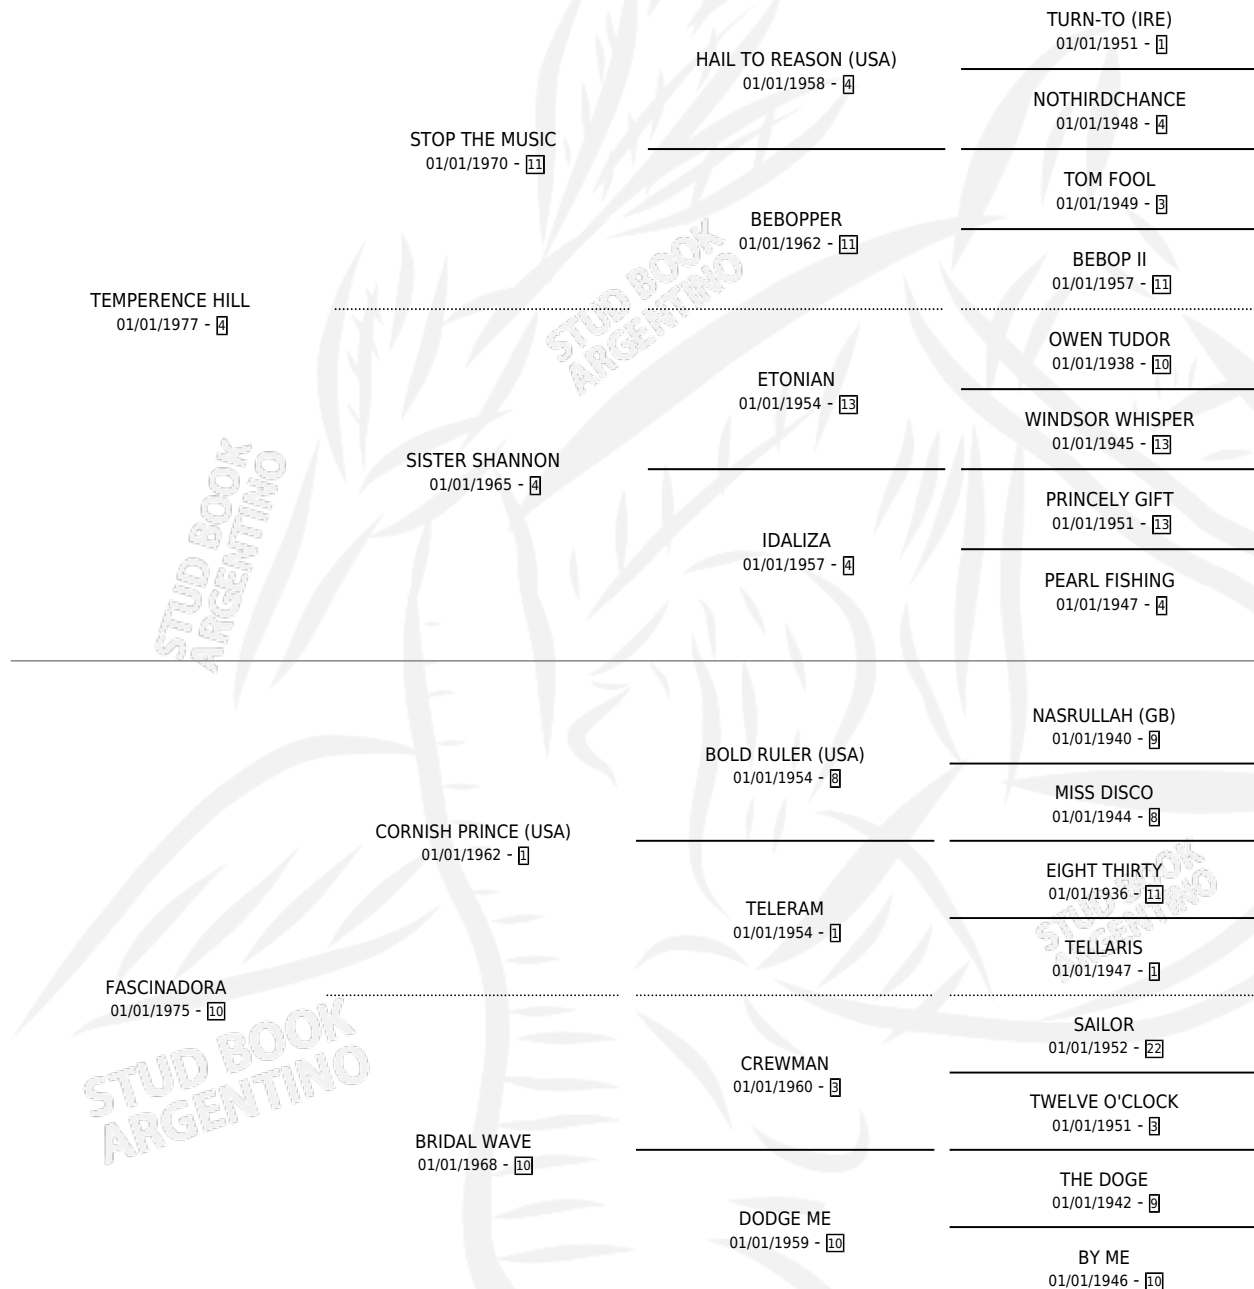

FAN LIGHT (USA)

por **TEMPERANCE HILL** y **FASCINADORA** por **CORNISH PRINCE (USA)**

Estados Unidos · Hembra · Alazan · SP · 20/04/1986
Familia 10-d · Volumen web

ESTADO

TIPIFICACIÓN SANGUÍNEA	✓
TIPIFICACIÓN POR ADN	✓
PASAPORTE	X
IDENTIFICACIÓN POR MICROCHIP	X
REPRODUCTOR	✓

Lugar de nacimiento: Estados Unidos

Criador: Extranjero

~

HIJOS

	MACHOS	HEMBRAS
11 NACIERON	5	6
7 CORRIERON	4	3
7 GANARON	4	3

0	0	0
GANADORES CL	GANADORES GR	GANADORES G1

PEDIGREE

EXPORTACIÓN / IMPORTACIÓN

FECHA	MOVIMIENTO	PAÍS
30/04/1987	IMPORTADO	ESTADOS UNIDOS

~

CAMPAÑA

Solo carreras oficiales de Argentina

POR EDAD

EDAD	CC	1°	2°	3°	4°	5°	NP	CLC	CLG	CLCG1	CLGG1	IMPORTE	GANANCIA / CC
4 AÑOS	10	2	2	0	3	1	2	0	0	0	0	\$515,000	\$51,500
5 AÑOS	1	0	0	0	0	0	1	0	0	0	0	\$0	\$0
TOTALES	11	2	2	0	3	1	3	0	0	0	0	\$515,000	\$46,818
%		18.2%	18.2%	0.0%	27.3%	9.1%	27.3%	0.0%	0.0%	0.0%	0.0%		