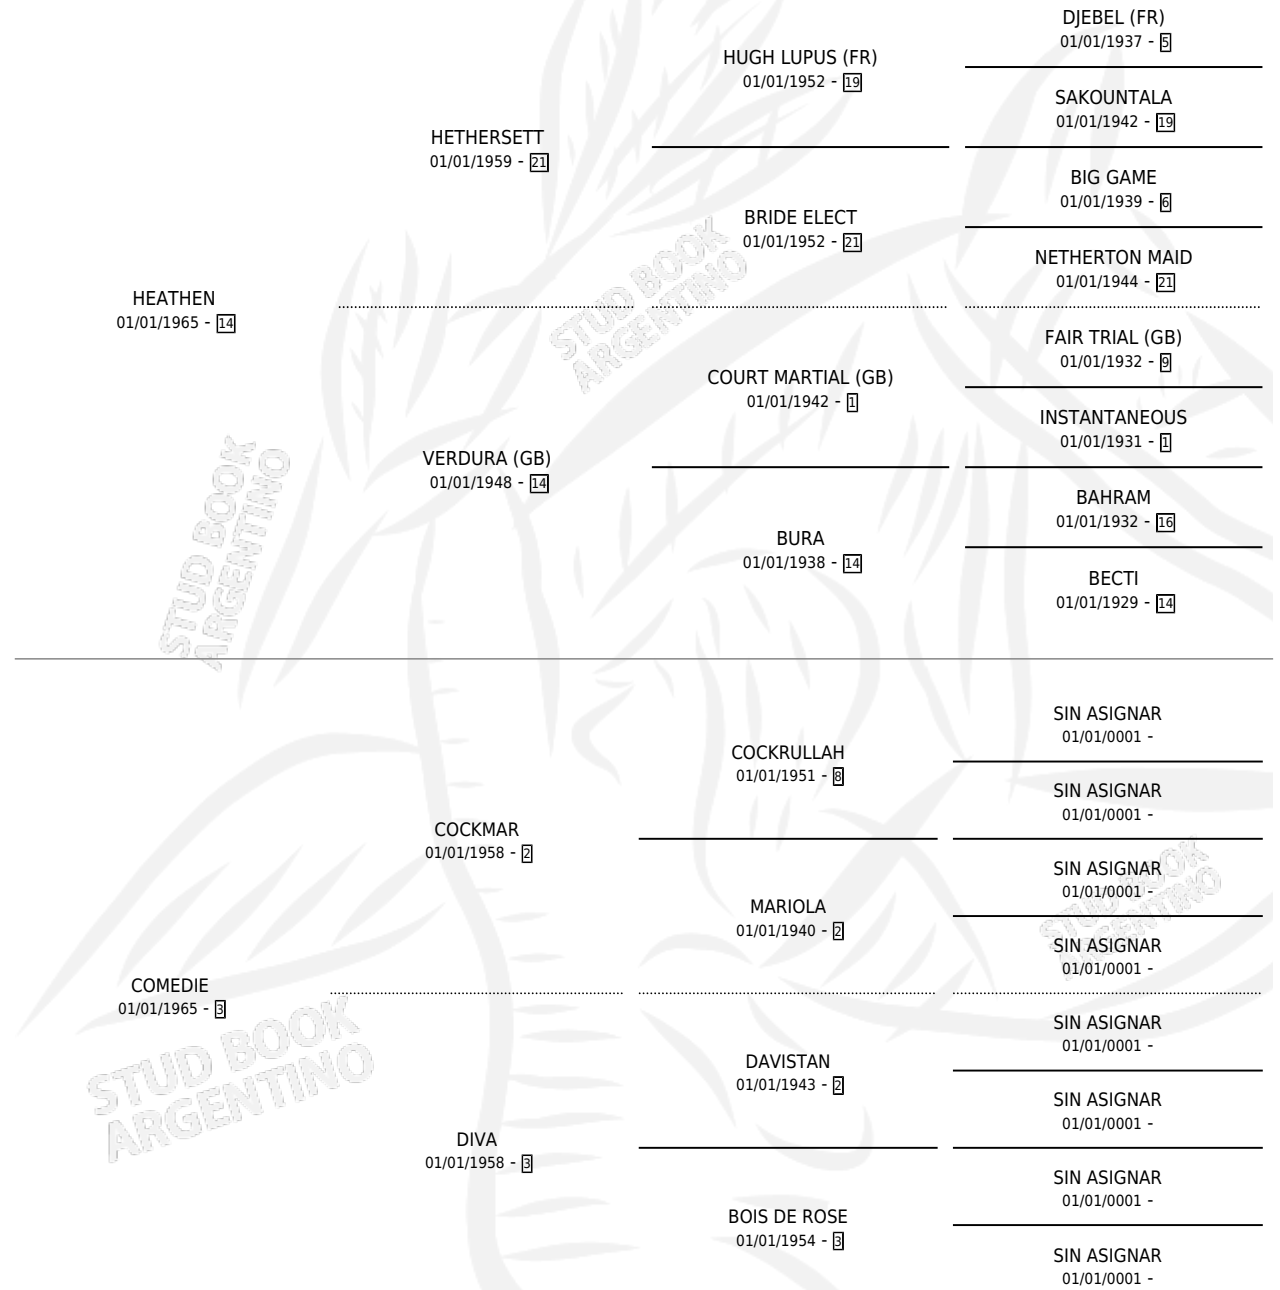

Lugar de nacimiento: Uruguay

Criador: Extranjero

~

HIJOS

	MACHOS	HEMBRAS
7 NACIERON	3	4
5 CORRIERON	3	2
3 GANARON	2	1
1 GANADORES CL	0 GANADORES GR	0 GANADORES G1

PEDIGREE

EXPORTACIÓN / IMPORTACIÓN

FECHA	MOVIMIENTO	PAÍS
15/03/1987	IMPORTADO	URUGUAY

~

SERVICIOS

Servicios **5** / Nacimientos **5** / Efectividad **100%**

PADRILLO	PRODUCTO	CRIADOR	1ER SERVICIO	ÚLTIMO SERVICIO
DARK BROWN (BRZ)	TUNIC (H Z, 06/10/1993)	SIN DATO	18/10/1992	18/10/1992
DARK BROWN (BRZ)	STERNESS (H Z, 22/09/1992)	SIN DATO	30/09/1991	30/09/1991
INDALECIO	RIVERA SUR (H Z, 05/09/1991)	SIN DATO	21/09/1990	21/09/1990
DARK BROWN (BRZ)	NAMORADO DO SUL (M Z, 22/11/1988)	SIN DATO	26/11/1987	26/11/1987
QUIGURI (URU)	MARANHAO (M Z, 17/11/1987)	SIN DATO		