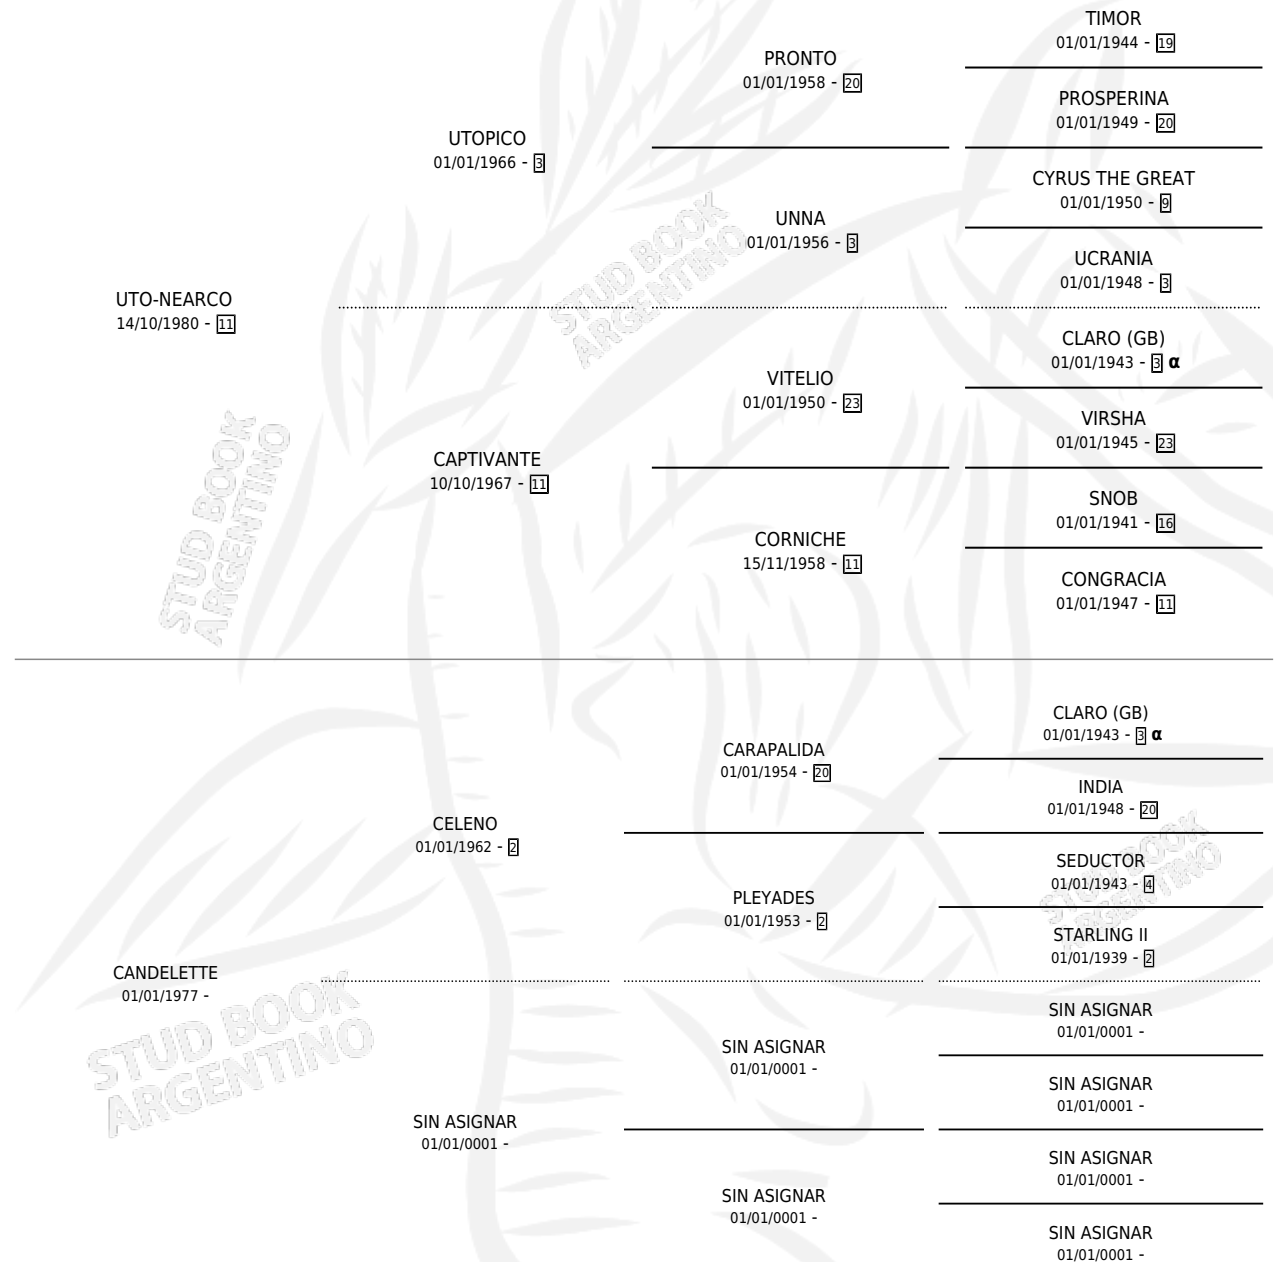

PANDY

por UTO-NEARCO y CANDELETTE por CELENO

Argentina · Macho · Zaino · SP · 04/11/1986
Familia · Volumen 32

ESTADO

TIPIFICACIÓN SANGUÍNEA	X
TIPIFICACIÓN POR ADN	X
PASAPORTE	X
IDENTIFICACIÓN POR MICROCHIP	X
REPRODUCTOR	X

Lugar de nacimiento: La Buena Moza

Criador: Sin dato

PEDIGREE

INBREEDING : α

PANDY

Datos oficiales del Stud Book Argentino

Documento generado el 10/05/2026

studbook.org.ar