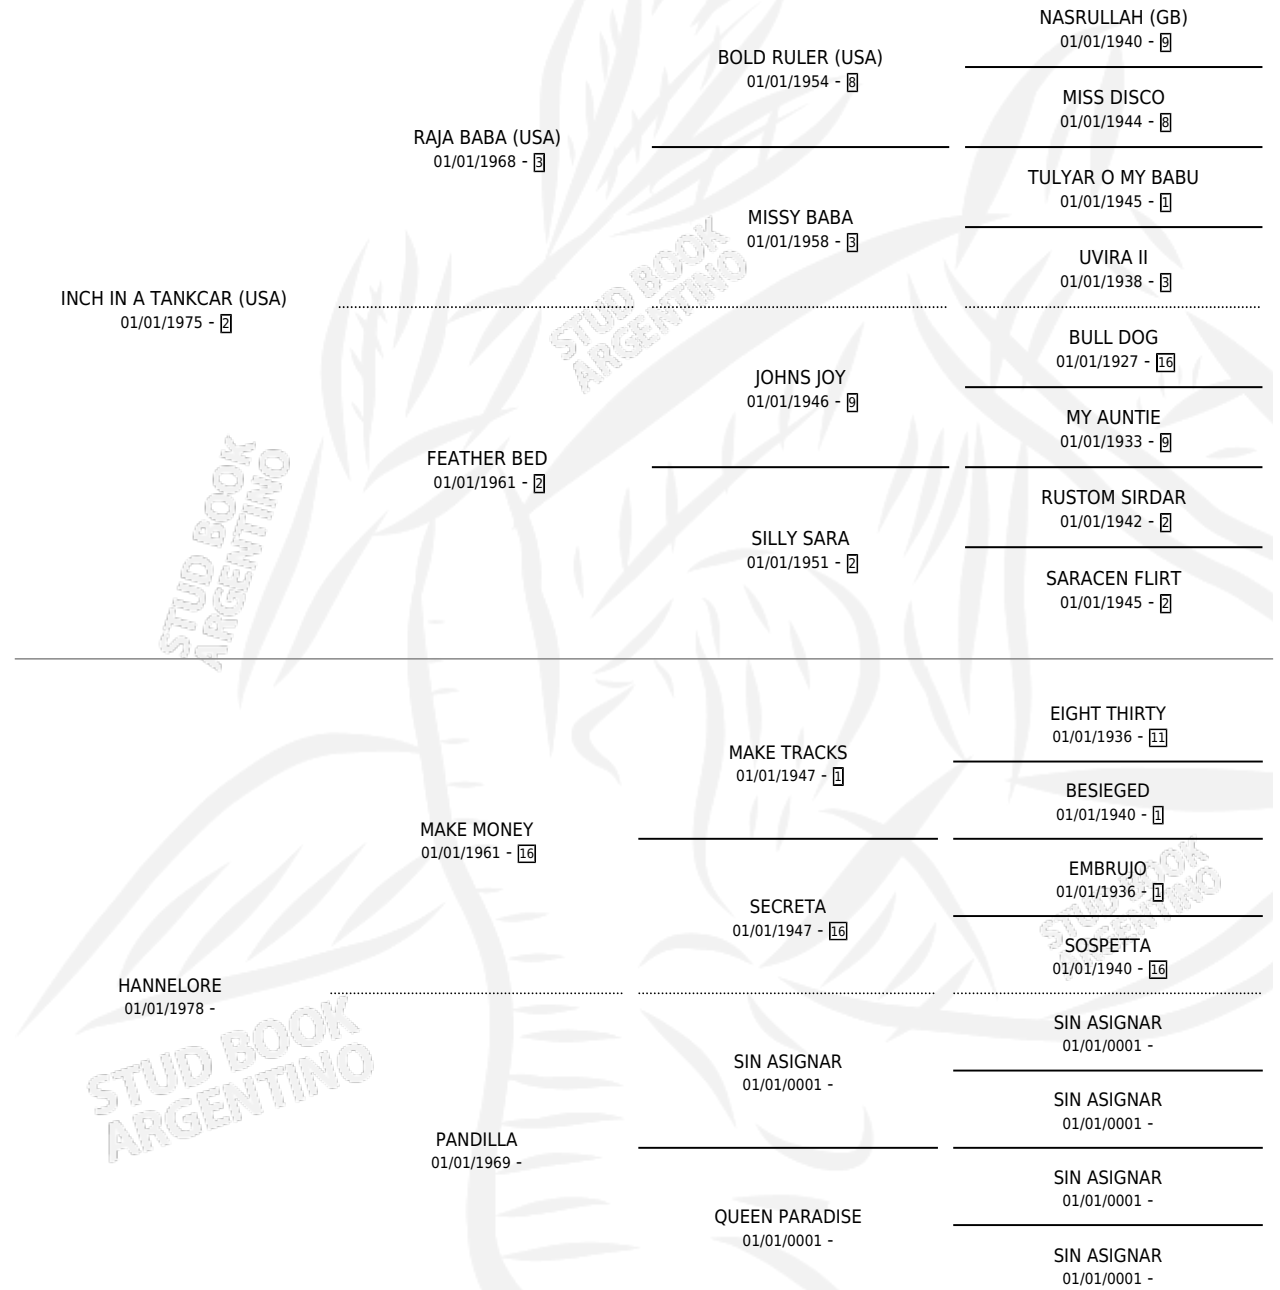

INCH GABY

por **INCH IN A TANKCAR (USA)** y **HANNELORE** por **MAKE MONEY**

Argentina · Hembra · Zaino · SP · 09/10/1986
Familia · Volumen 32

ESTADO

TIPIFICACIÓN SANGUÍNEA	X
TIPIFICACIÓN POR ADN	X
PASAPORTE	X
IDENTIFICACIÓN POR MICROCHIP	X
REPRODUCTOR	X

Lugar de nacimiento: Campo particular

Criador: Sin dato

PEDIGREE

INCH GABY

Datos oficiales del Stud Book Argentino

Documento generado el 24/04/2026

studbook.org.ar