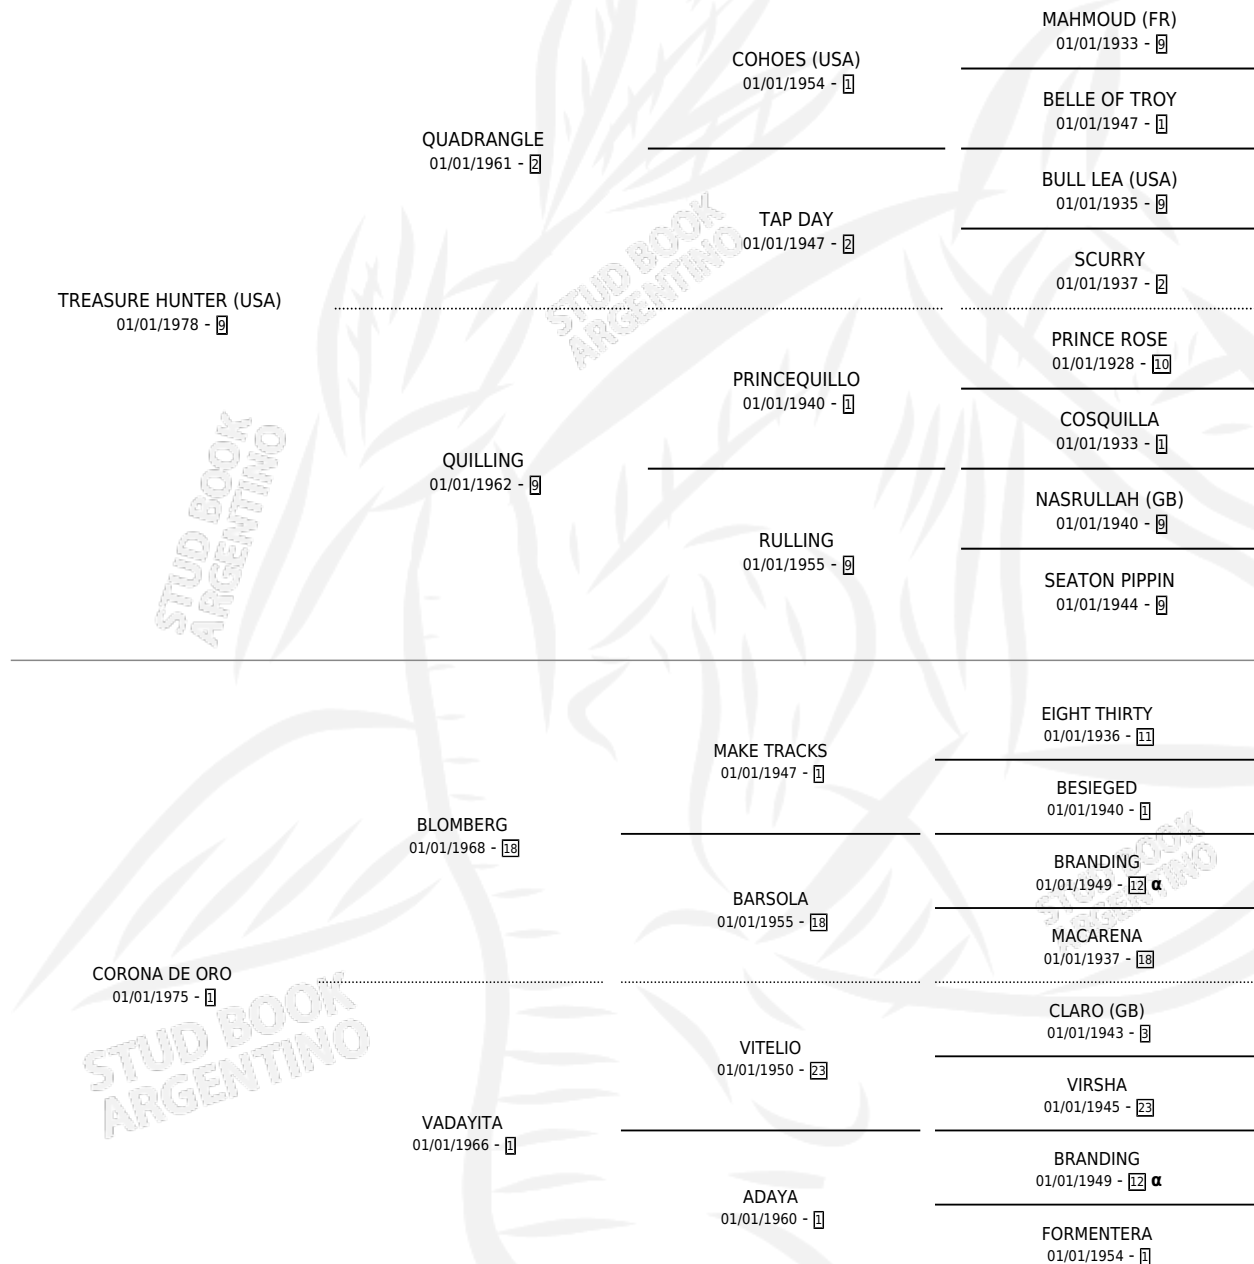

EL CHARITO

por **TREASURE HUNTER (USA)** y **CORONA DE ORO** por **BLOMBERG**

Argentina · Macho · Zaino Colorado · SP · 08/09/1986
Familia 1 · Volumen 32

ESTADO

TIPIFICACIÓN SANGUÍNEA	X
TIPIFICACIÓN POR ADN	X
PASAPORTE	X
IDENTIFICACIÓN POR MICROCHIP	X
REPRODUCTOR	X

Lugar de nacimiento: Vencedor

Criador: Sin dato

PEDIGREE

INBREEDING : α

EL CHARITO

Datos oficiales del Stud Book Argentino

Documento generado el 04/05/2026

studbook.org.ar