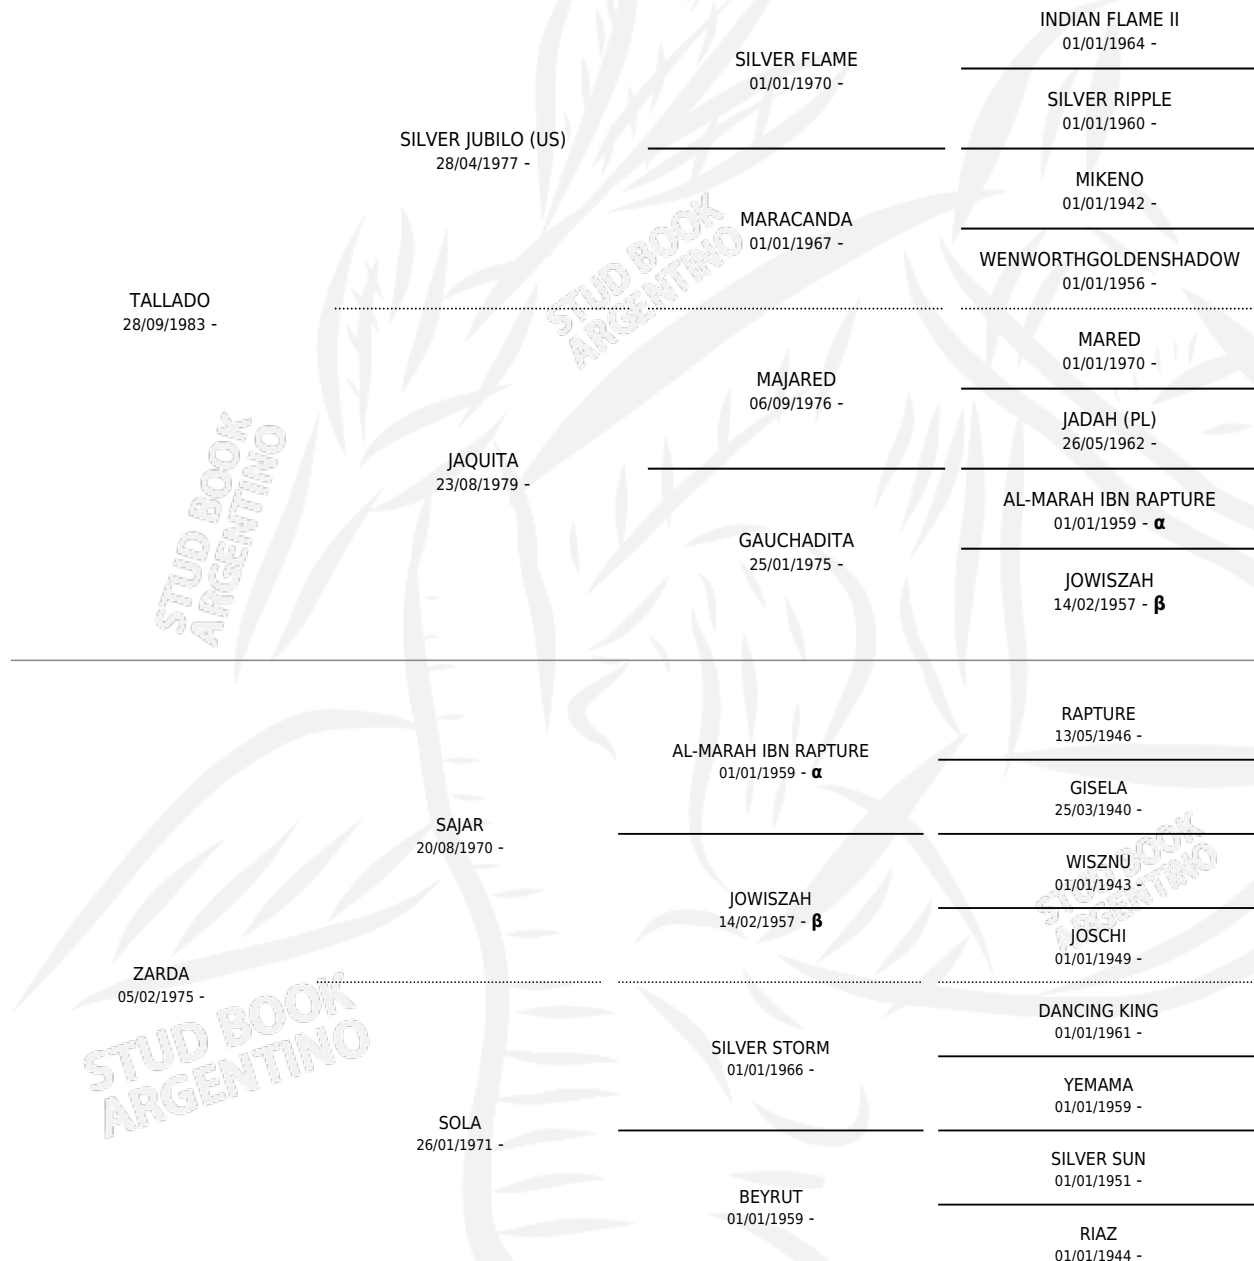

## PEDIGREE

Argentina · Macho · Tordillo · AP · 10/01/1987  
Familia · Volumen 33

### ESTADO

TIPIFICACIÓN SANGUÍNEA	✓
TIPIFICACIÓN POR ADN	✓
PASAPORTE	X
IDENTIFICACIÓN POR MICROCHIP	X
REPRODUCTOR	✓

**Lugar de nacimiento:** Los Toros

**Criador:** Los Toros

~

### HIJOS

	MACHOS	HEMBRAS
7 NACIERON	1	6
SIN ACTUACIONES		

INBREEDING :  $\alpha, \beta$