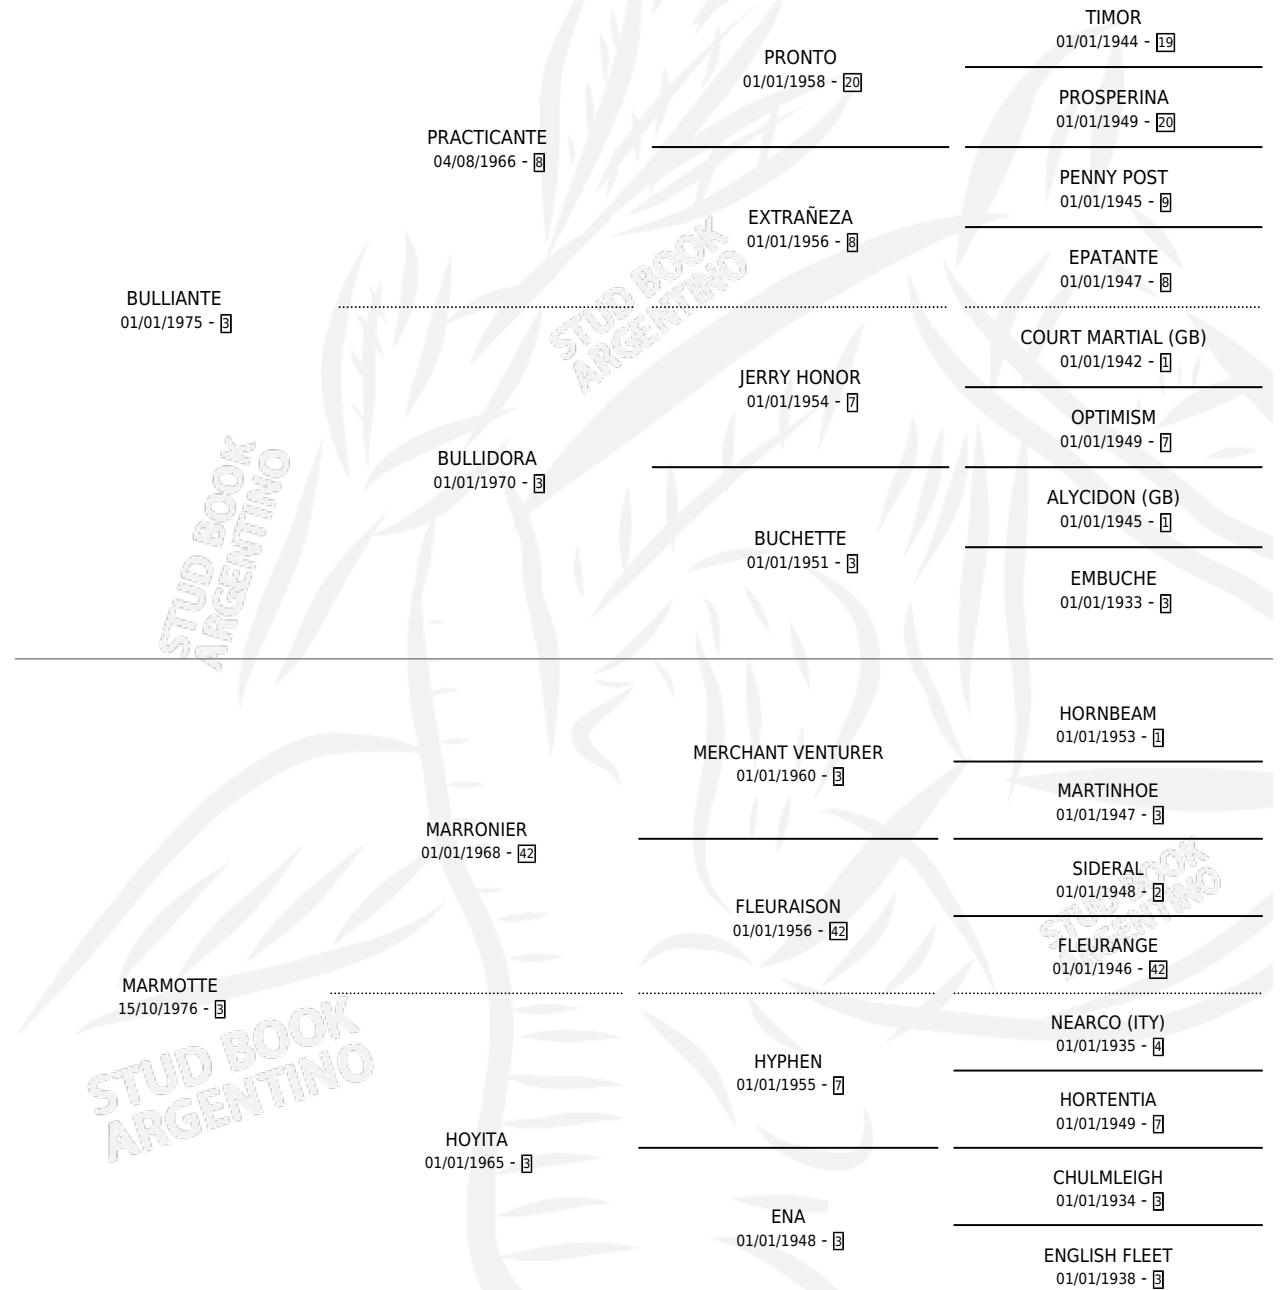

CALEFU

por **BULLIANTE** y **MARMOTTE** por **MARRONIER**

Argentina · Macho · Zaino · SP · 10/12/1986
Familia 3-n · Volumen 32

ESTADO

TIPIFICACIÓN SANGUÍNEA	X
TIPIFICACIÓN POR ADN	X
PASAPORTE	X
IDENTIFICACIÓN POR MICROCHIP	X
REPRODUCTOR	X

Lugar de nacimiento: Campo particular

Criador: Sin dato

PEDIGREE

CALEFU

Datos oficiales del Stud Book Argentino

Documento generado el 27/04/2026

studbook.org.ar