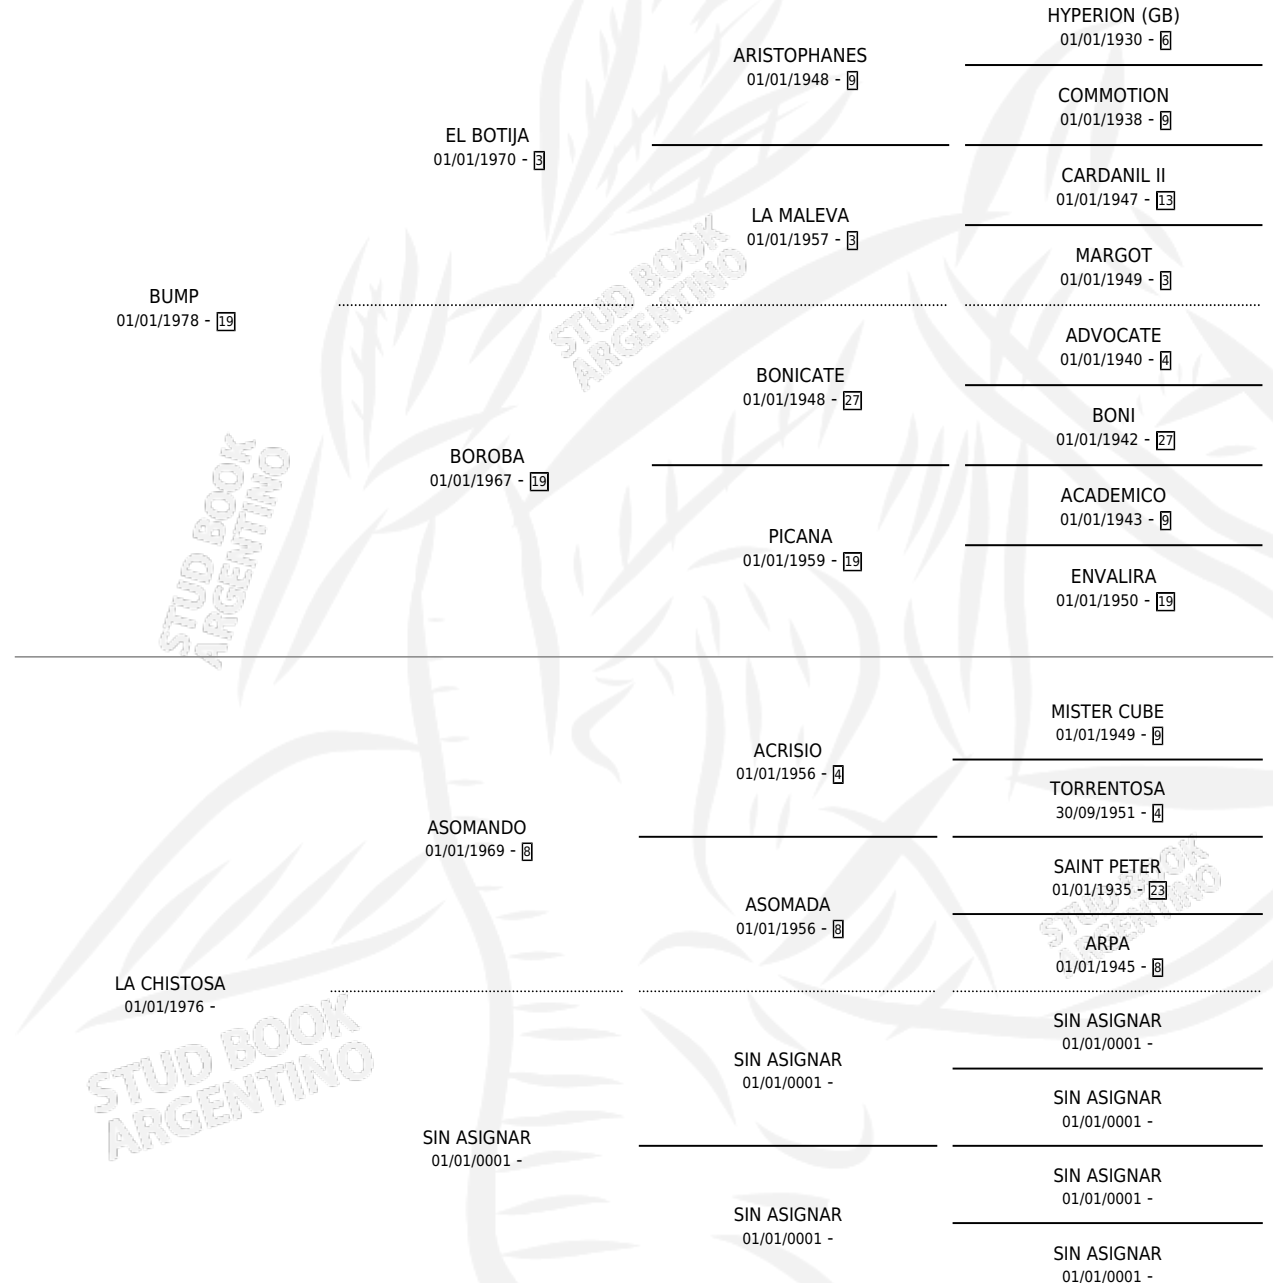

LA ALICIA

por **BUMP** y **LA CHISTOSA** por **ASOMANDO**

Argentina · Hembra · Zaino · SP · 25/11/1986
Familia · Volumen 32

ESTADO

TIPIFICACIÓN SANGUÍNEA	X
TIPIFICACIÓN POR ADN	X
PASAPORTE	X
IDENTIFICACIÓN POR MICROCHIP	X
REPRODUCTOR	X

Lugar de nacimiento: El Imposible

Criador: Sin dato

PEDIGREE

LA ALICIA

Datos oficiales del Stud Book Argentino

Documento generado el 11/05/2026

studbook.org.ar