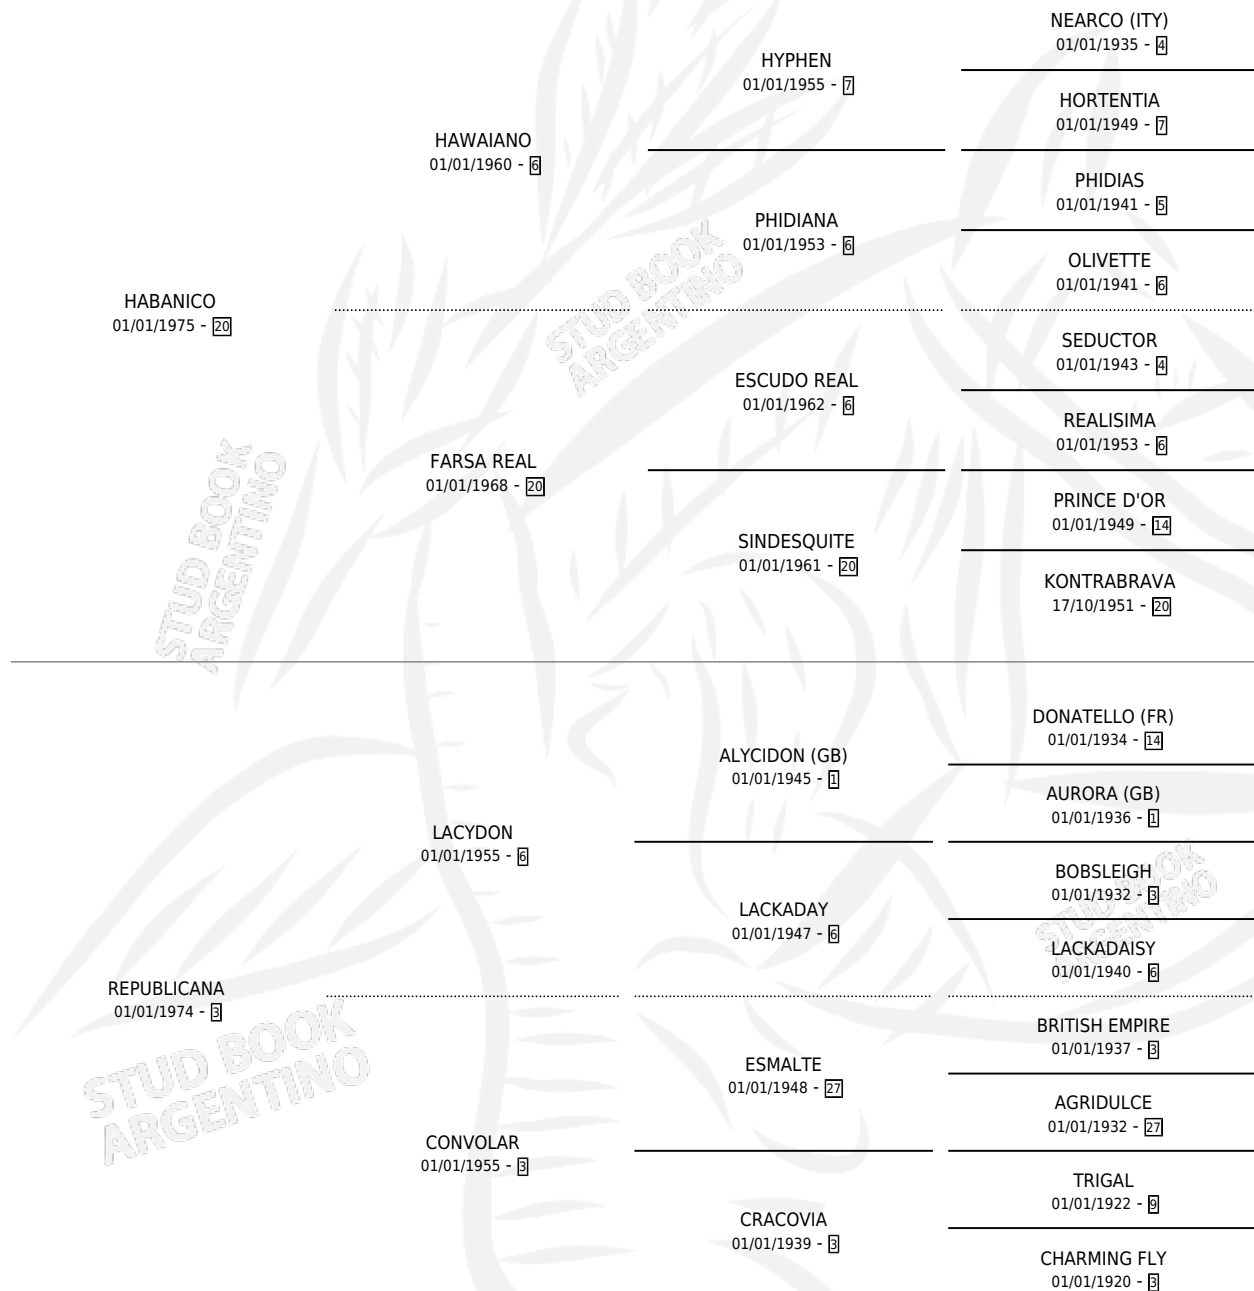

EVENTAIL

por **HABANICO** y **REPUBLICANA** por **LACYDON**

Argentina · Hembra · Tordillo · SP · 10/11/1986
Familia 3-n · Volumen 32

ESTADO

TIPIFICACIÓN SANGUÍNEA	X
TIPIFICACIÓN POR ADN	X
PASAPORTE	X
IDENTIFICACIÓN POR MICROCHIP	X
REPRODUCTOR	X

Lugar de nacimiento: El Pelado

Criador: Sin dato

PEDIGREE

EVENTAIL

Datos oficiales del Stud Book Argentino

Documento generado el 14/05/2026

studbook.org.ar