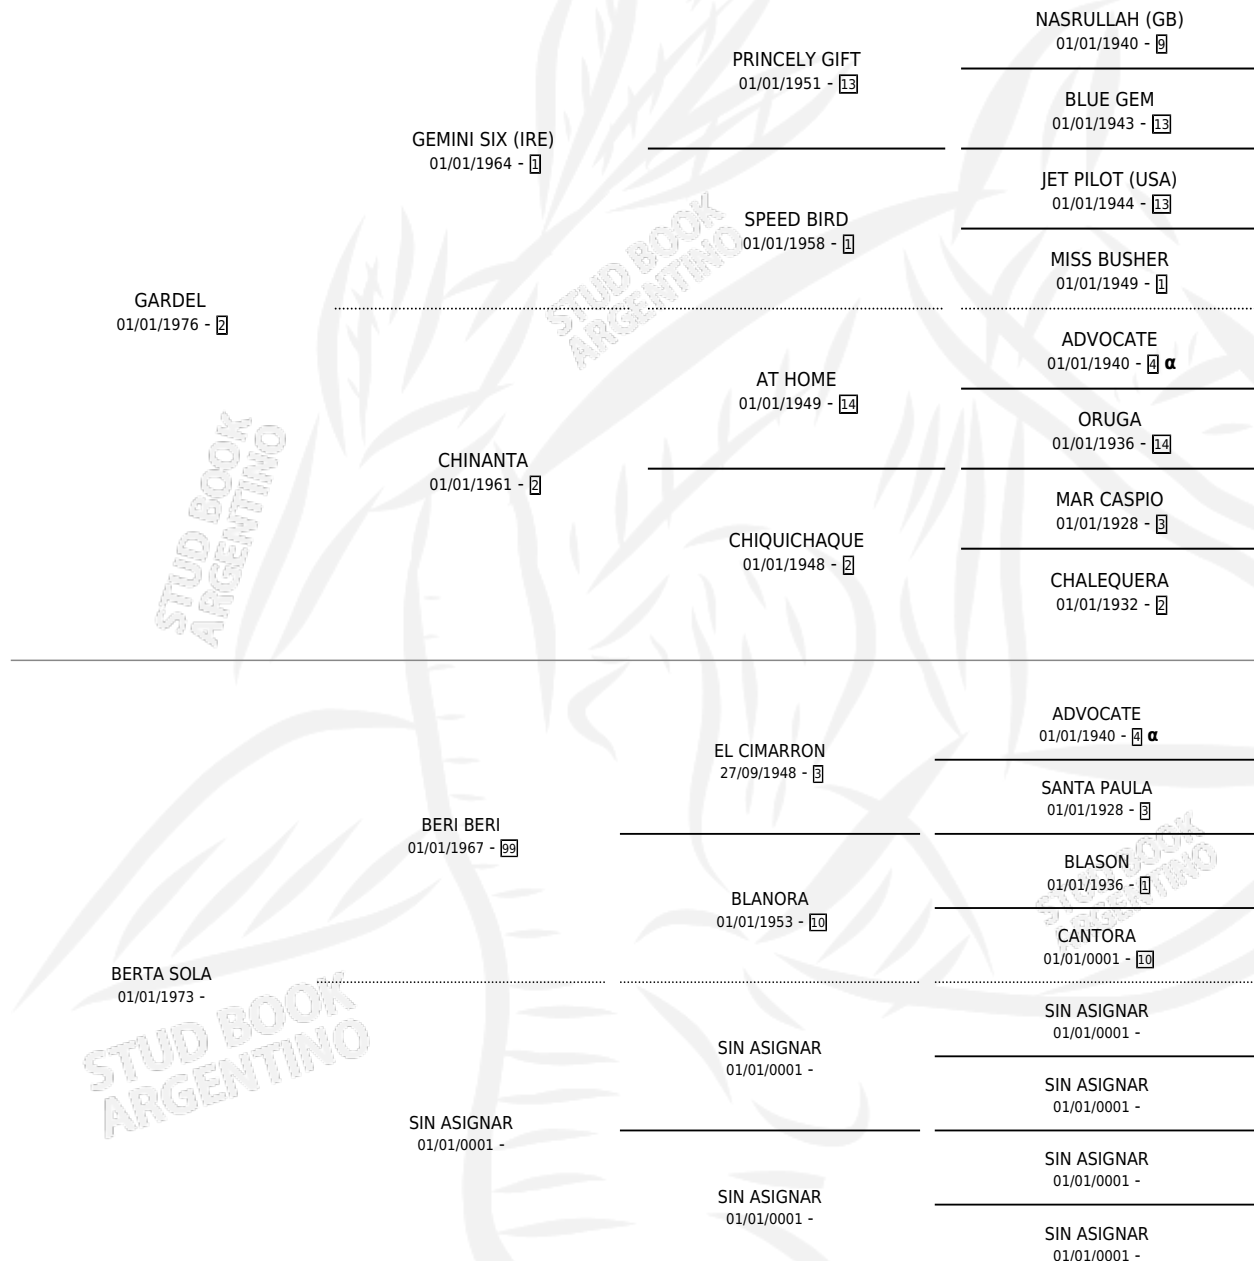

EL IRRESISTIBLE

por GARDEL y BERTA SOLA por BERI BERI

Argentina · Macho · Zaino · SP · 10/12/1986
Familia · Volumen 32

ESTADO

TIPIFICACIÓN SANGUÍNEA	X
TIPIFICACIÓN POR ADN	X
PASAPORTE	X
IDENTIFICACIÓN POR MICROCHIP	X
REPRODUCTOR	X

Lugar de nacimiento: Campo particular

Criador: Sin dato

PEDIGREE

INBREEDING : α

EL IRRESISTIBLE

Datos oficiales del Stud Book Argentino

Documento generado el 14/05/2026

studbook.org.ar