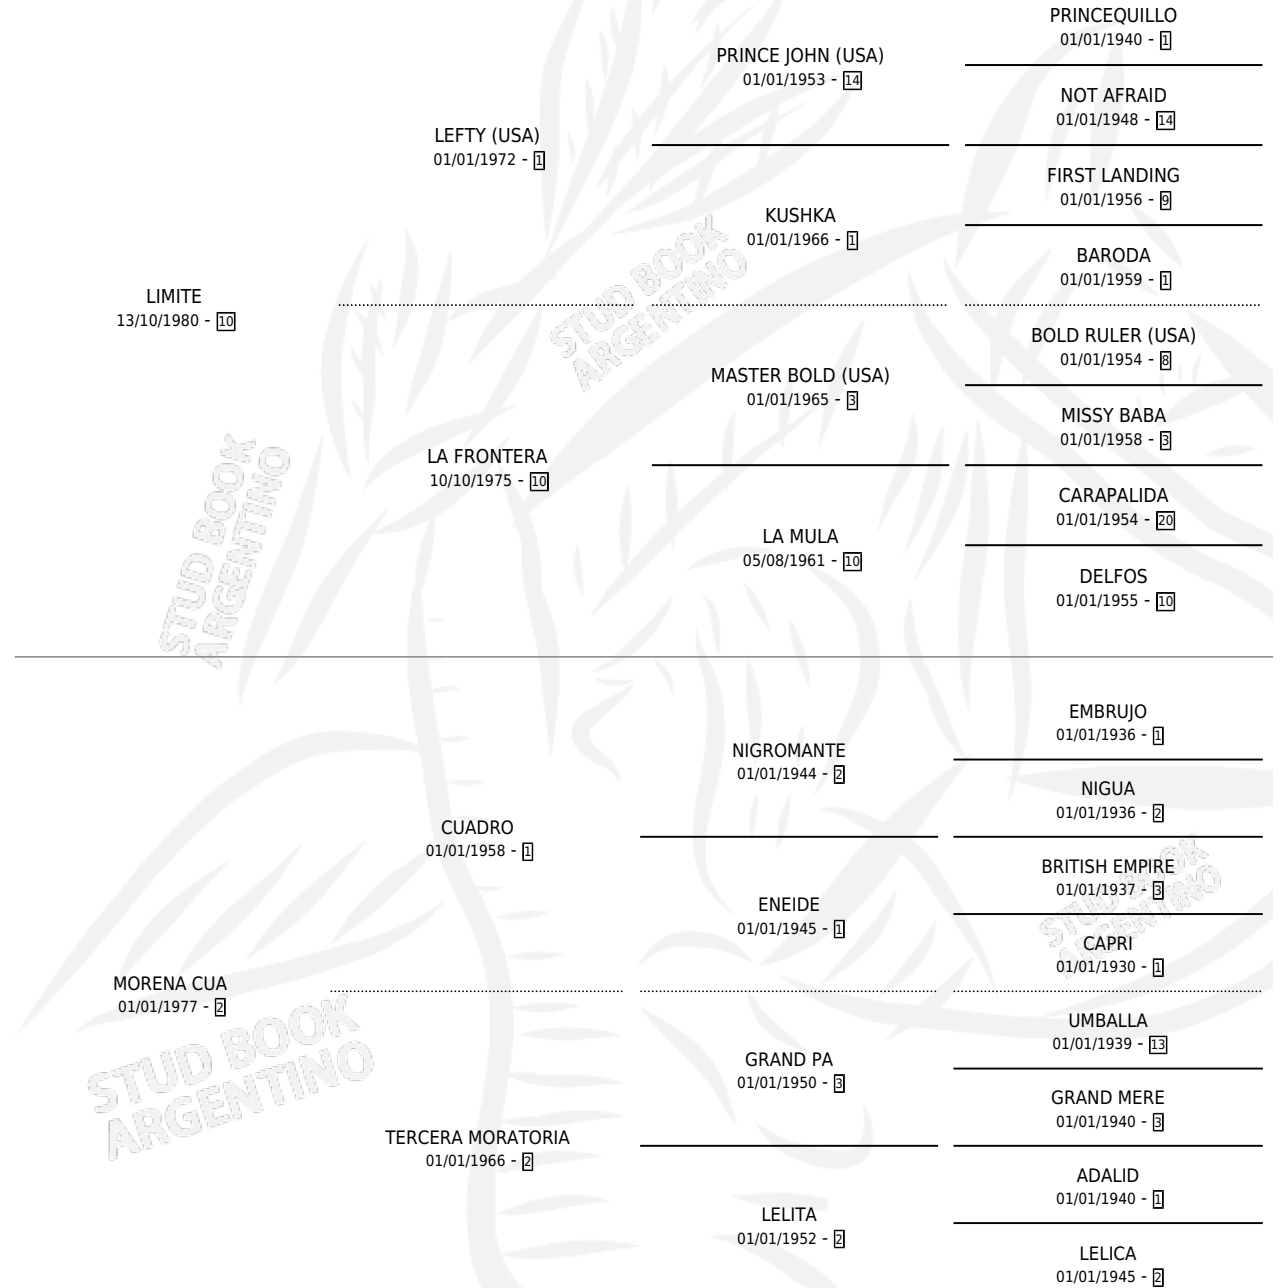

CUADRADO

por LIMITE y MORENA CUA por CUADRO

Argentina · Macho · Zaino · SP · 19/01/1987
Familia 2-f · Volumen 33

ESTADO

TIPIFICACIÓN SANGUÍNEA	X
TIPIFICACIÓN POR ADN	X
PASAPORTE	X
IDENTIFICACIÓN POR MICROCHIP	X
REPRODUCTOR	X

Lugar de nacimiento: Don Fede

Criador: Sin dato

PEDIGREE

CUADRADO

Datos oficiales del Stud Book Argentino

Documento generado el 25/04/2026

studbook.org.ar