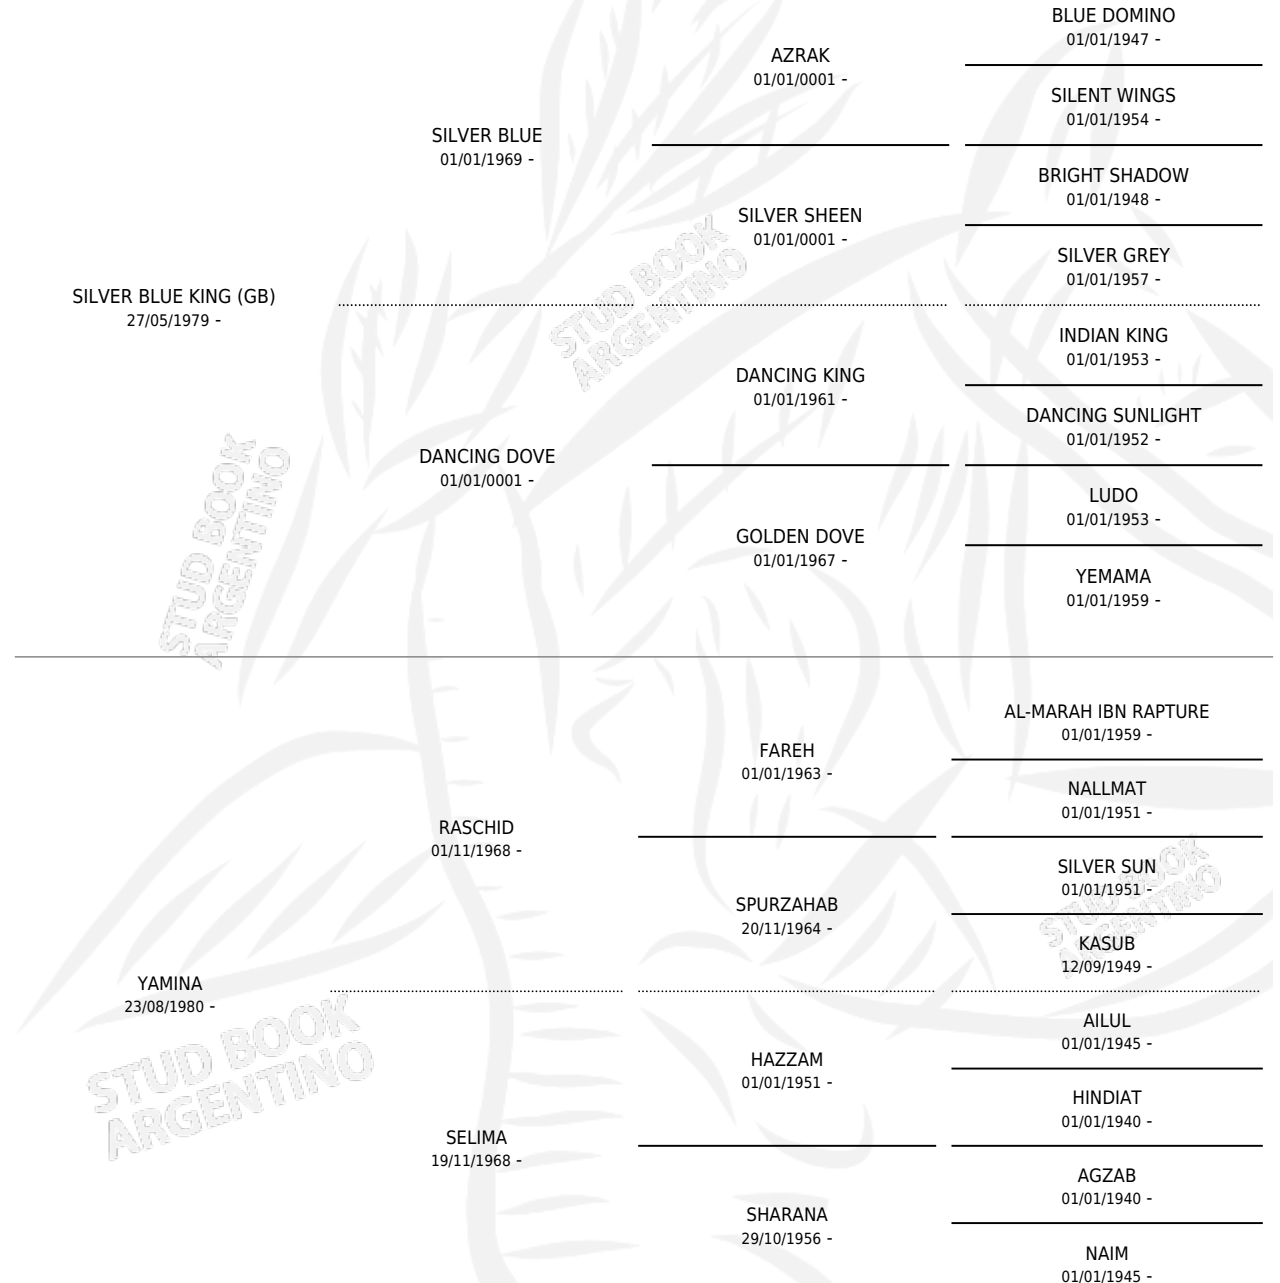

PRINCE YAMIN

por SILVER BLUE KING (GB) y YAMINA por RASCHID

Argentina · Macho · Tordillo · AP · 27/02/1987
Familia · Volumen 33

ESTADO

| | |
|------------------------------|---|
| TIPIFICACIÓN SANGUÍNEA | X |
| TIPIFICACIÓN POR ADN | X |
| PASAPORTE | X |
| IDENTIFICACIÓN POR MICROCHIP | X |
| REPRODUCTOR | X |

Lugar de nacimiento: Santa Francisca

Criador: Sin dato

PEDIGREE

PRINCE YAMIN

Datos oficiales del Stud Book Argentino

Documento generado el 12/06/2026

studbook.org.ar