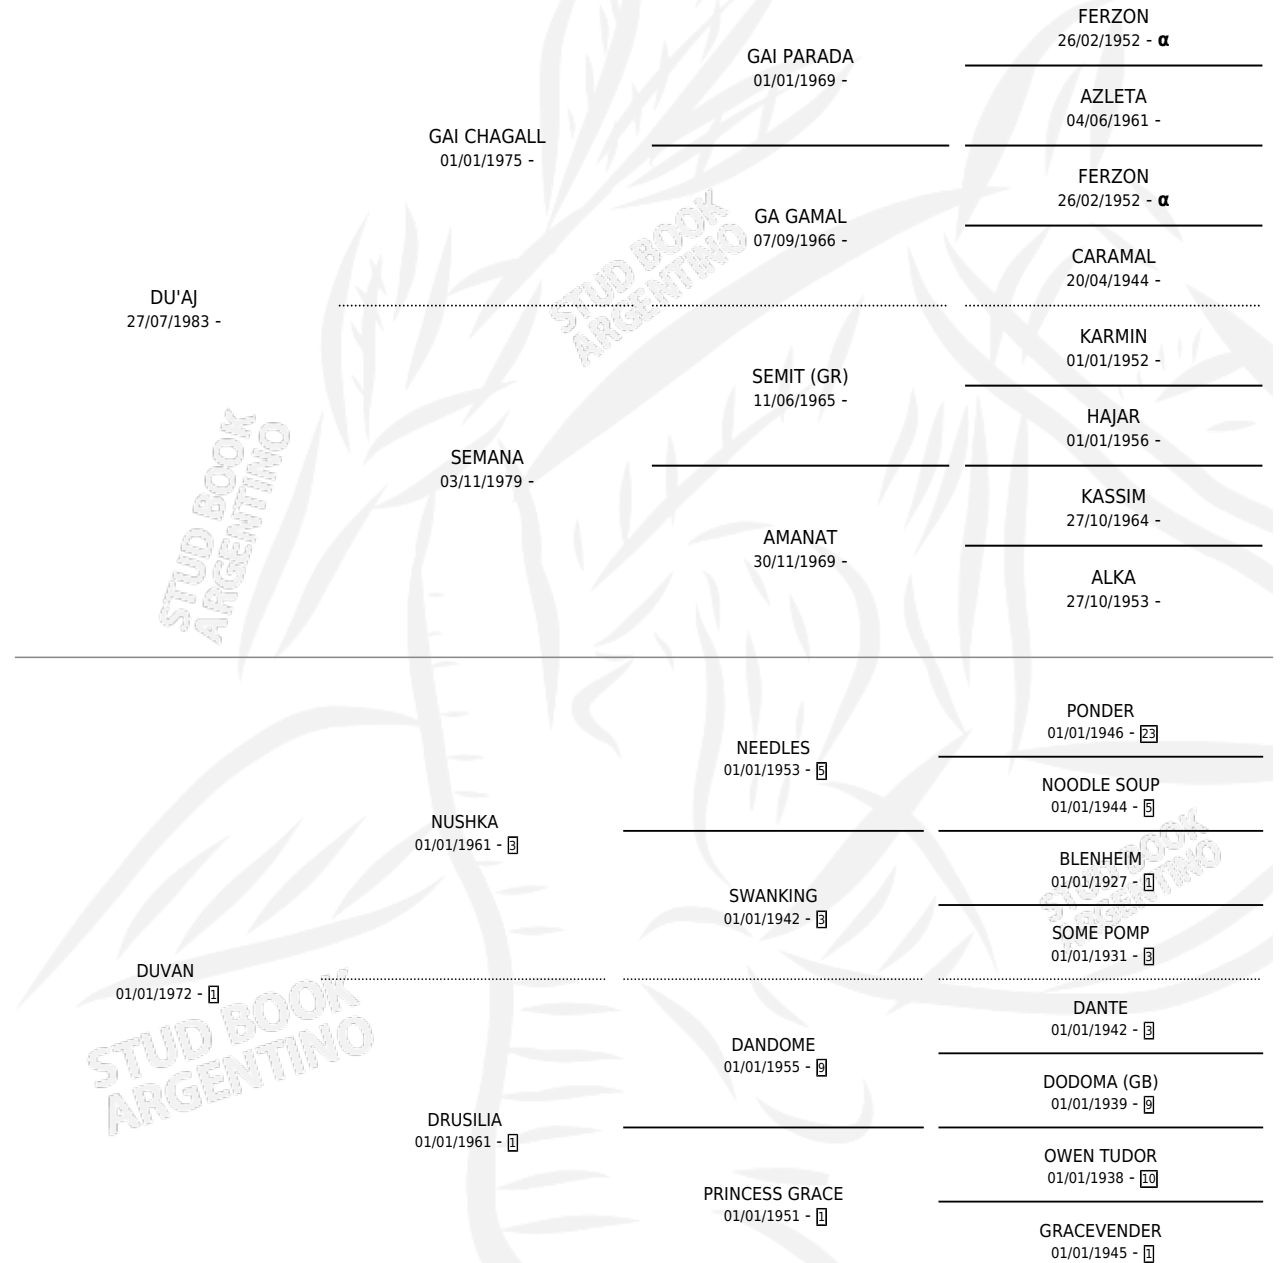

VANDU

por DU'AJ y DUVAN por NUSHKA

Argentina · Macho · Alazan · AA · 25/11/1986
Familia 1 · Volumen 32

ESTADO

TIPIFICACIÓN SANGUÍNEA	X
TIPIFICACIÓN POR ADN	X
PASAPORTE	X
IDENTIFICACIÓN POR MICROCHIP	X
REPRODUCTOR	✓

Lugar de nacimiento: La Matera

Criador: Sin dato

PEDIGREE

INBREEDING : α

SERVICIOS PADRILLO

TEMPORADA	HARAS	SERVICIO	NAC.	EFFECTIVIDAD
1994	LA MATERA	1	0	0.00 %

VANDU

Datos oficiales del Stud Book Argentino