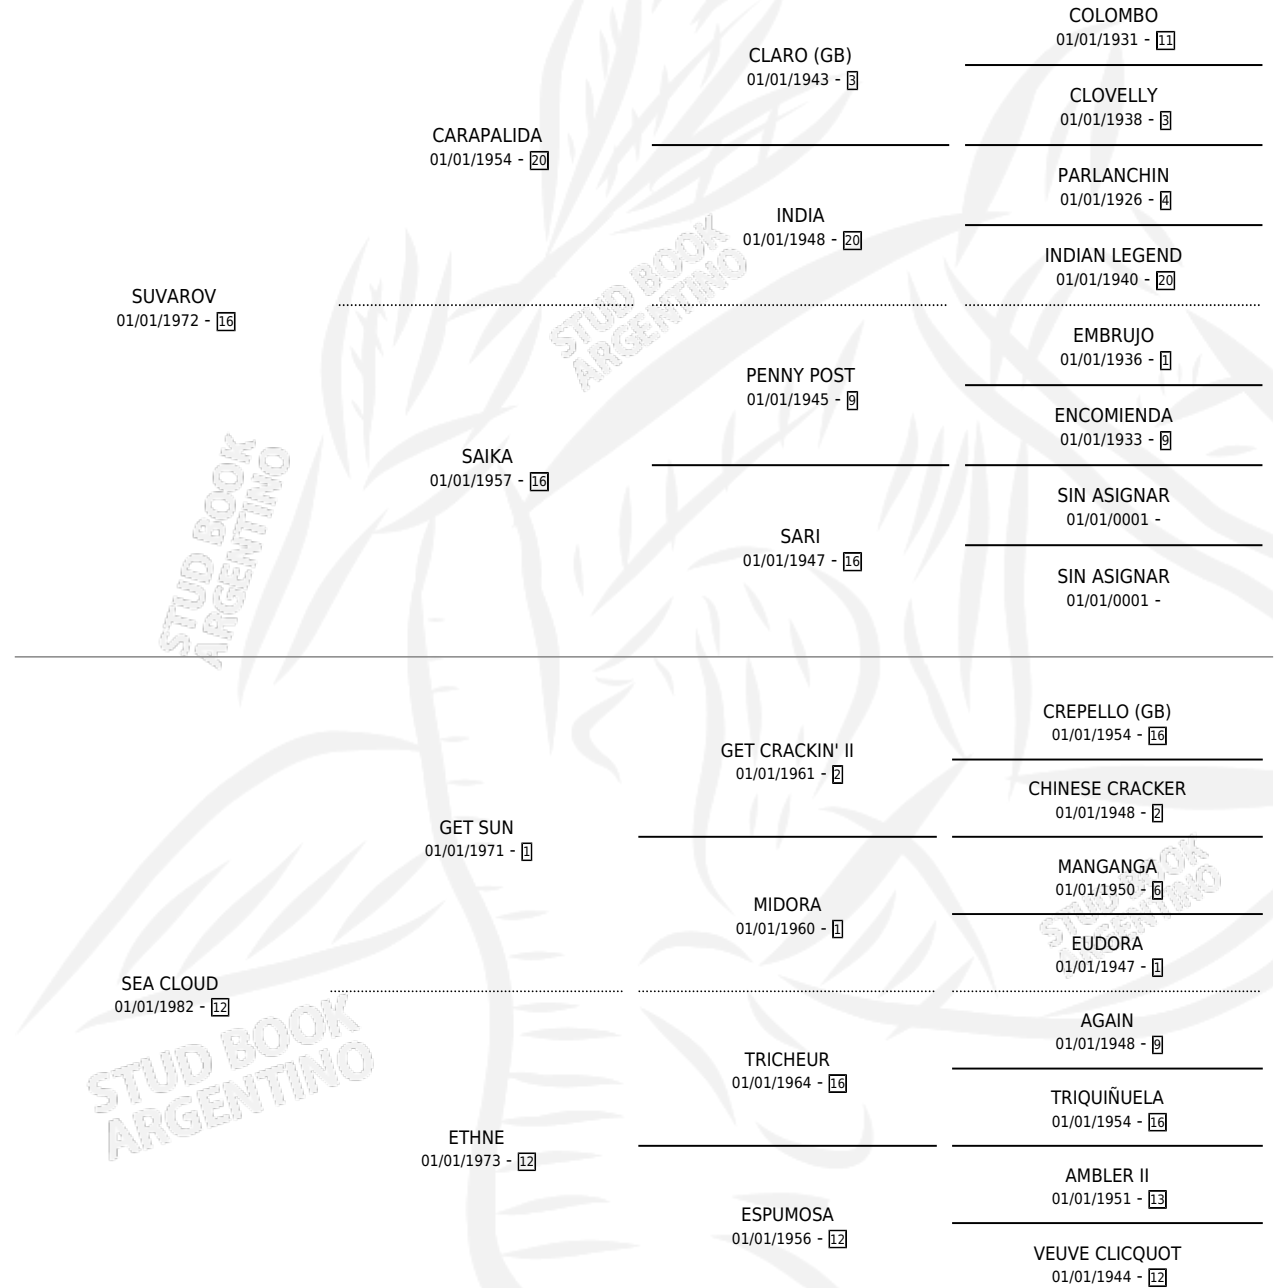

PROVDA

por SUVAROV y SEA CLOUD por GET SUN

Argentina · Hembra · Alazan · SP · 23/09/1986
Familia 12-d · Volumen 32

ESTADO

TIPIFICACIÓN SANGUÍNEA	X
TIPIFICACIÓN POR ADN	X
PASAPORTE	X
IDENTIFICACIÓN POR MICROCHIP	X
REPRODUCTOR	X

Lugar de nacimiento: Junin

Criador: Sin dato

PEDIGREE

PROVDA

Datos oficiales del Stud Book Argentino

Documento generado el 09/05/2026

studbook.org.ar