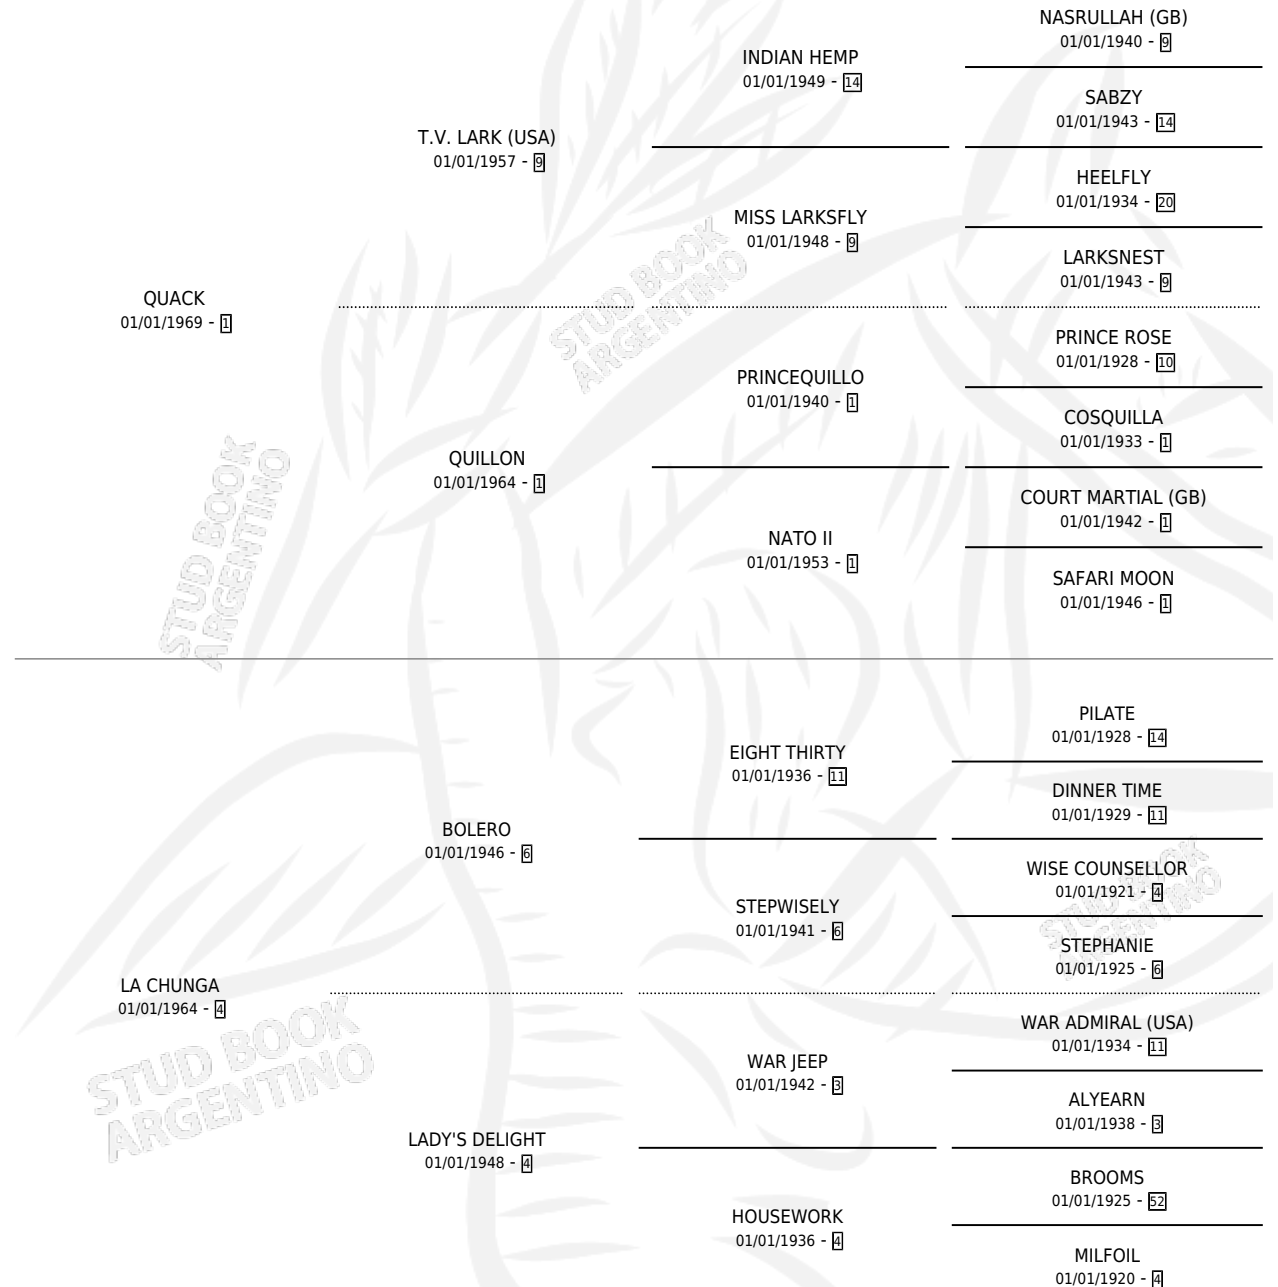

CHILQUACK (USA)

por QUACK y LA CHUNGA por BOLERO

Estados Unidos · Hembra · Alazan Tostado · SP ·
26/03/1981
Familia 4-r · Volumen web

ESTADO

TIPIFICACIÓN SANGUÍNEA	✓
TIPIFICACIÓN POR ADN	X
PASAPORTE	X
IDENTIFICACIÓN POR MICROCHIP	X
REPRODUCTOR	✓

Lugar de nacimiento: Estados Unidos

Criador: Extranjero

~

HIJOS

	MACHOS	HEMBRAS
3 NACIERON	1	2
2 CORRIERON	1	1
1 GANARON	0	1
0 GANADORES CL	0 GANADORES GR	0 GANADORES G1

PEDIGREE

S

mientos 3 / Efectividad 37.50%

PADRILLO	PRODUCTO	CRIADOR	1ER SERVICIO	ÚLTIMO SERVICIO
COMPATIBLE	∅		18/09/1994	21/09/1994
CHILAUACK (USA)				
SINGS	PRIMAVERA SINGS (H A, 12/10/1993)	SIN DATO	02/10/1992	02/10/1992
Datos oficiales del Stud Book Argentino				
SINGS	∅		11/09/1991	18/09/1991
Documento generado el 09/05/2026				
EGG TOSS (USA)	∅		05/09/1990	13/10/1990
studbook.org.ar				
EL BASCO (USA)	∅		25/08/1989	01/12/1989
EL BASCO (USA)	POMEROY (M AT, 26/07/1989)	DE LA POMME	08/08/1988	08/08/1988
AHMAD	CHINOISE (H Z, 06/07/1988)	DE LA POMME	12/08/1987	12/08/1987
EXPLOSIVE BID (USA)	∅			