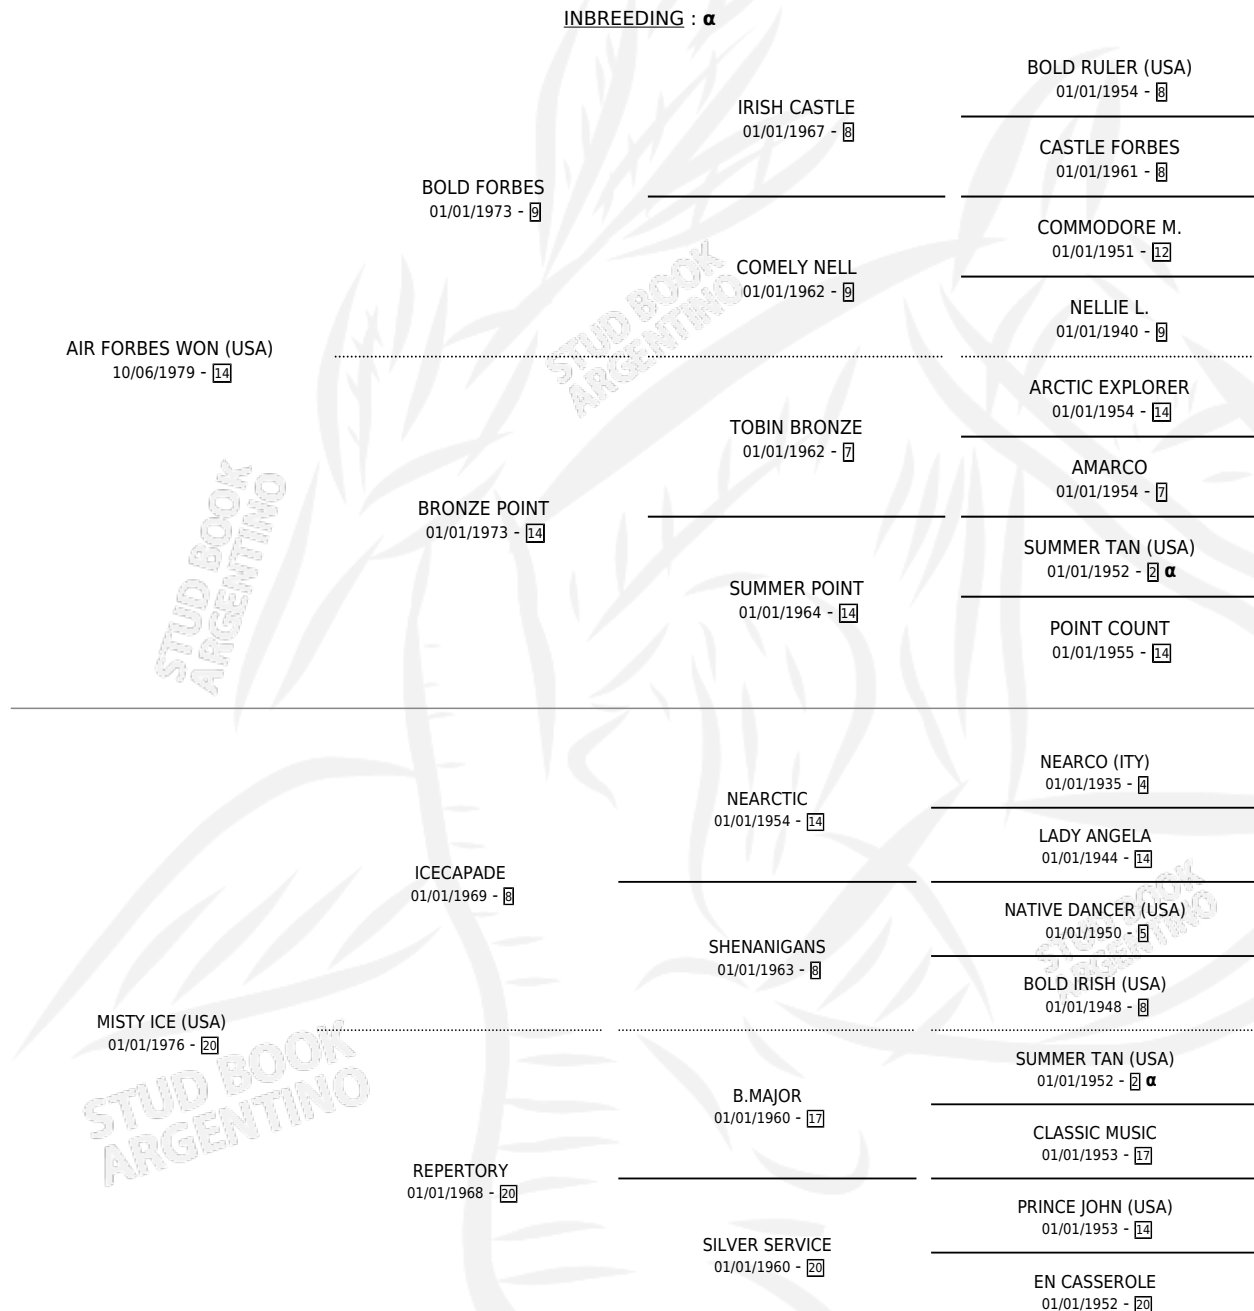

MISTY AIR

por AIR FORBES WON (USA) y MISTY ICE (USA) por ICECAPADE

Argentina · Hembra · Zaino · SP · 17/02/1987
Familia 20 · Volumen 33

ESTADO

TIPIFICACIÓN SANGUÍNEA	✓
TIPIFICACIÓN POR ADN	✓
PASAPORTE	X
IDENTIFICACIÓN POR MICROCHIP	X
REPRODUCTOR	✓

Lugar de nacimiento: Santa Maria De Araras
Criador: Santa Maria De Araras

~

HIJOS

	MACHOS	HEMBRAS
11 NACIERON	6	5
9 CORRIERON	5	4
6 GANARON	4	2
0 GANADORES CL	0 GANADORES GR	0 GANADORES G1

PEDIGREE

INBREEDING : α

CAMPAÑA

Solo carreras oficiales de Argentina

POR EDAD

EDAD	CC	1°	2°	3°	4°	5°	NP	CLC	CLG	CLCG1	CLGG1	IMPORTE	GANANCIA / CC
4 AÑOS	1	0	0	0	0	0	1	0	0	0	0	\$0	\$0
5 AÑOS	4	1	1	1	0	0	1	0	0	0	0	\$0	\$0
6 AÑOS	1	0	0	0	0	0	1	0	0	0	0	\$0	\$0
TOTALES	6	1	1	1	0	0	3	0	0	0	0	\$0	\$0
%		16.7%	16.7%	16.7%	0.0%	0.0%	50.0%	0.0%	0.0%	0.0%	0.0%		