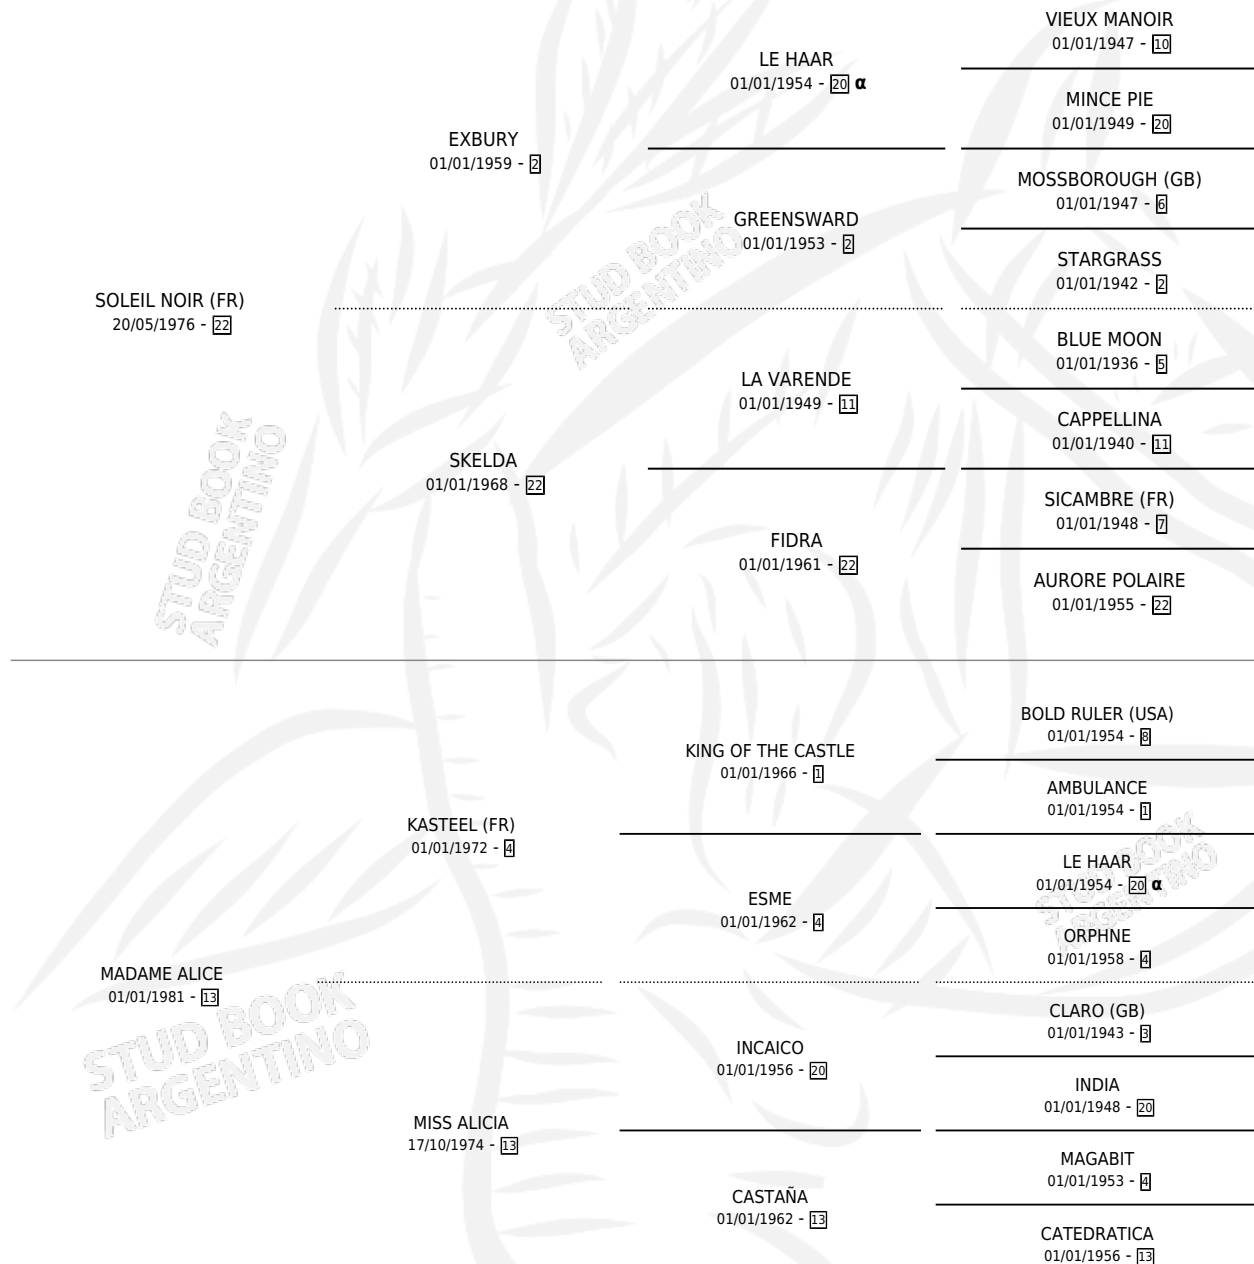

MINUSOL

por **SOLEIL NOIR (FR)** y **MADAME ALICE** por **KASTEEL (FR)**

Argentina · Hembra · Zaino · SP · 17/10/1986
Familia 13-e · Volumen 32

ESTADO

TIPIFICACIÓN SANGUÍNEA	✓
TIPIFICACIÓN POR ADN	X
PASAPORTE	X
IDENTIFICACIÓN POR MICROCHIP	X
REPRODUCTOR	✓

Lugar de nacimiento: Campo particular
Criador: Viano Juan Carlos

PEDIGREE

INBREEDING : α

S

mientos 0 / Efectividad 0.00%

PADRILLO	PRODUCTO	CRIADOR	1ER SERVICIO	ÚLTIMO SERVICIO
SKIP A CHARGE (USA)	∅		04/12/1993	07/12/1993
MINUSOL	∅		11/12/1992	14/12/1992
Datos oficiales del Stud Book Argentino	∅		22/10/1991	25/10/1991
LEONELLO	∅		13/12/1990	15/12/1990
Document generated on 04/05/2026				
LEONELLO	∅			
studbook.org.ar				