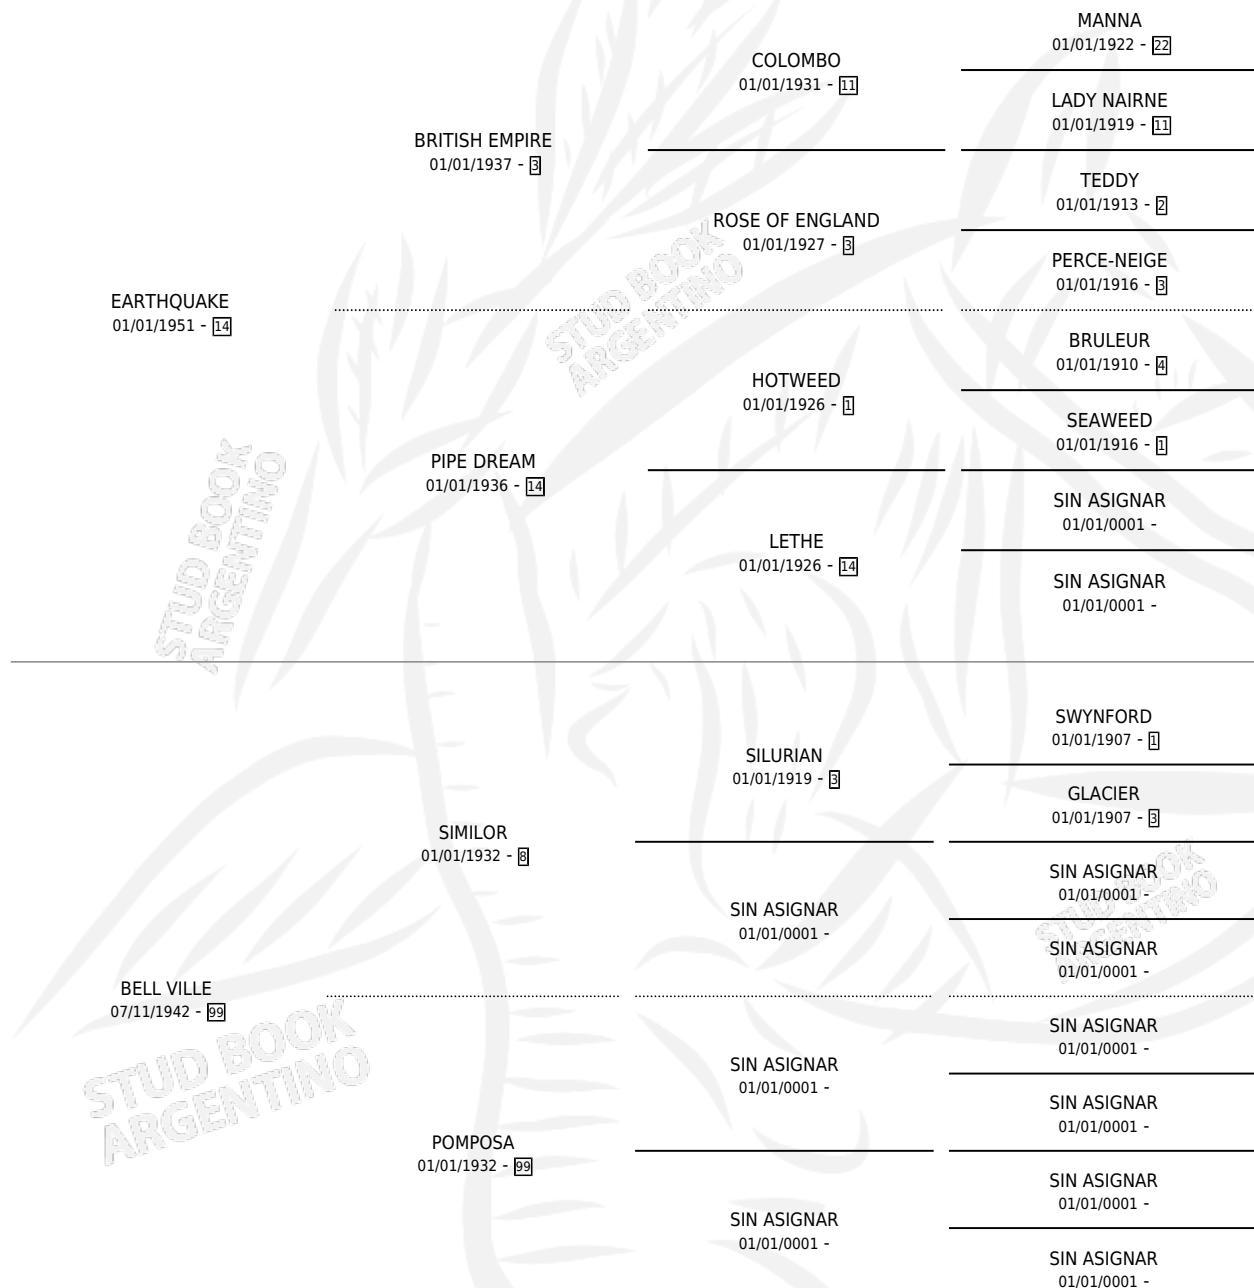

BICARBURO

por EARTHQUAKE y BELL VILLE por SIMILOR

Argentina · Macho · Zaino Negro · SP · 01/01/1958
Familia 99 · Volumen 23

ESTADO

TIPIFICACIÓN SANGUÍNEA	X
TIPIFICACIÓN POR ADN	X
PASAPORTE	X
IDENTIFICACIÓN POR MICROCHIP	X
REPRODUCTOR	✓

Lugar de nacimiento: Campo particular

Criador: Sin dato

~

HIJOS

	MACHOS	HEMBRAS
20 NACIERON	7	13
1 CORRIERON	1	0

SIN ACTUACIONES

PEDIGREE

SERVICIOS PADRILLO