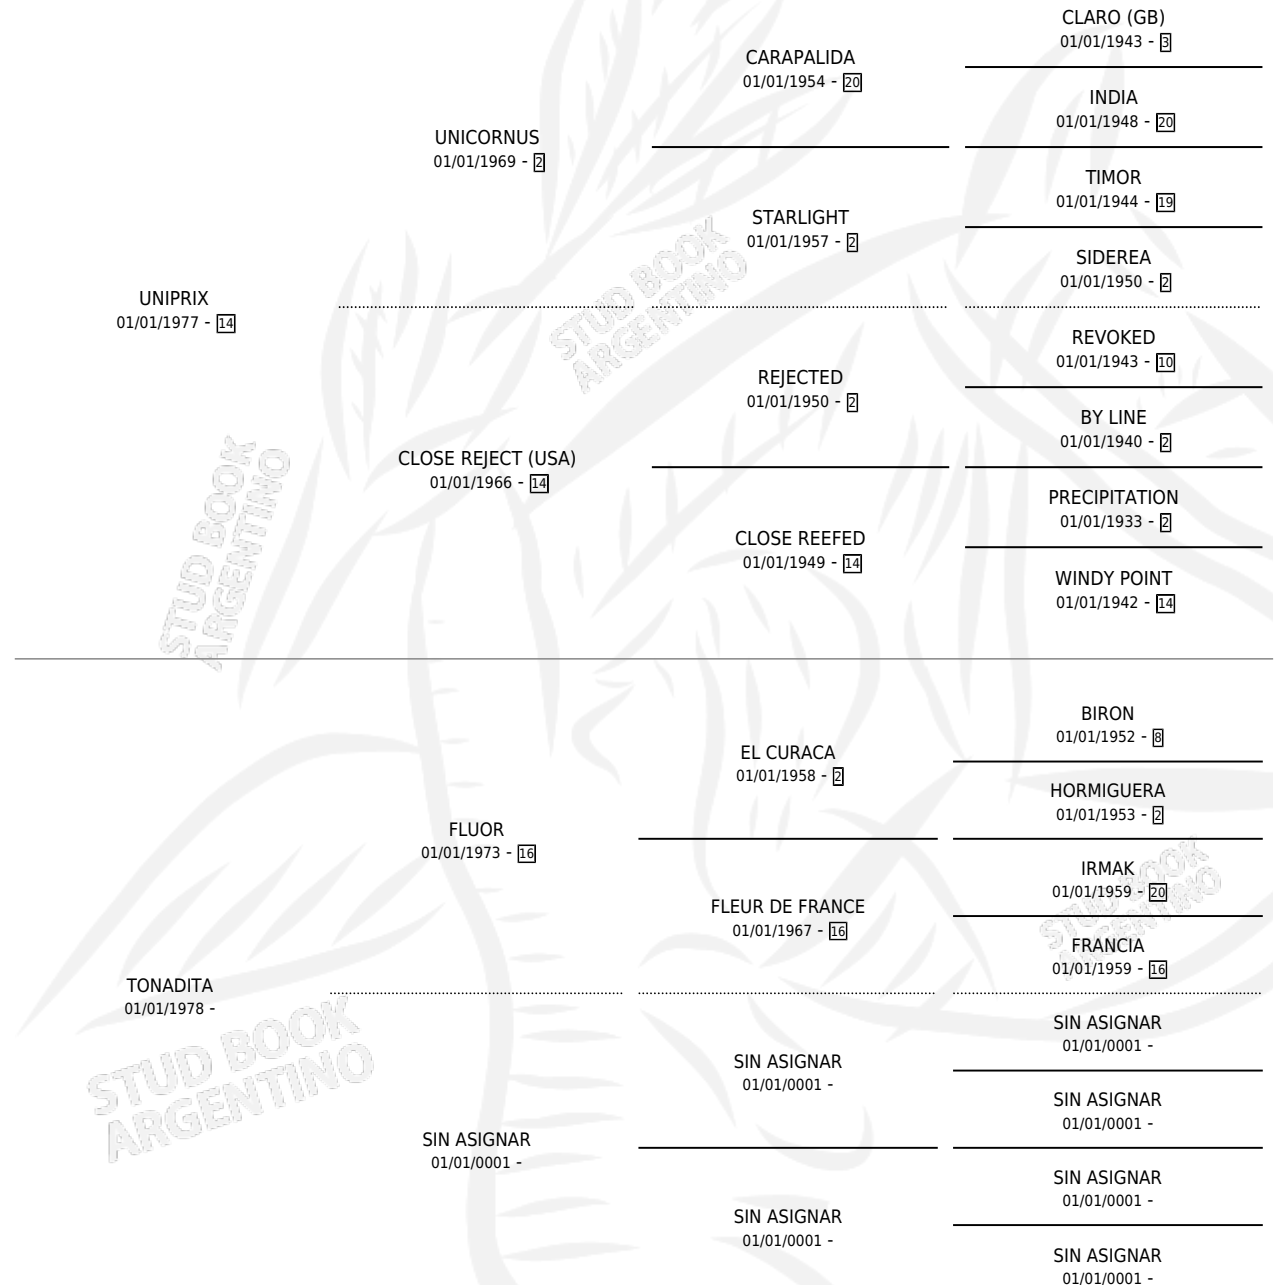

TONATODA

por UNIPRIX y TONADITA por FLUOR

Argentina · Hembra · Zaino · SP · 10/11/1986
Familia · Volumen 32

ESTADO

TIPIFICACIÓN SANGUÍNEA	X
TIPIFICACIÓN POR ADN	X
PASAPORTE	X
IDENTIFICACIÓN POR MICROCHIP	X
REPRODUCTOR	X

Lugar de nacimiento: Rincon Doll

Criador: Sin dato

PEDIGREE

TONATODA

Datos oficiales del Stud Book Argentino

Documento generado el 08/05/2026

studbook.org.ar