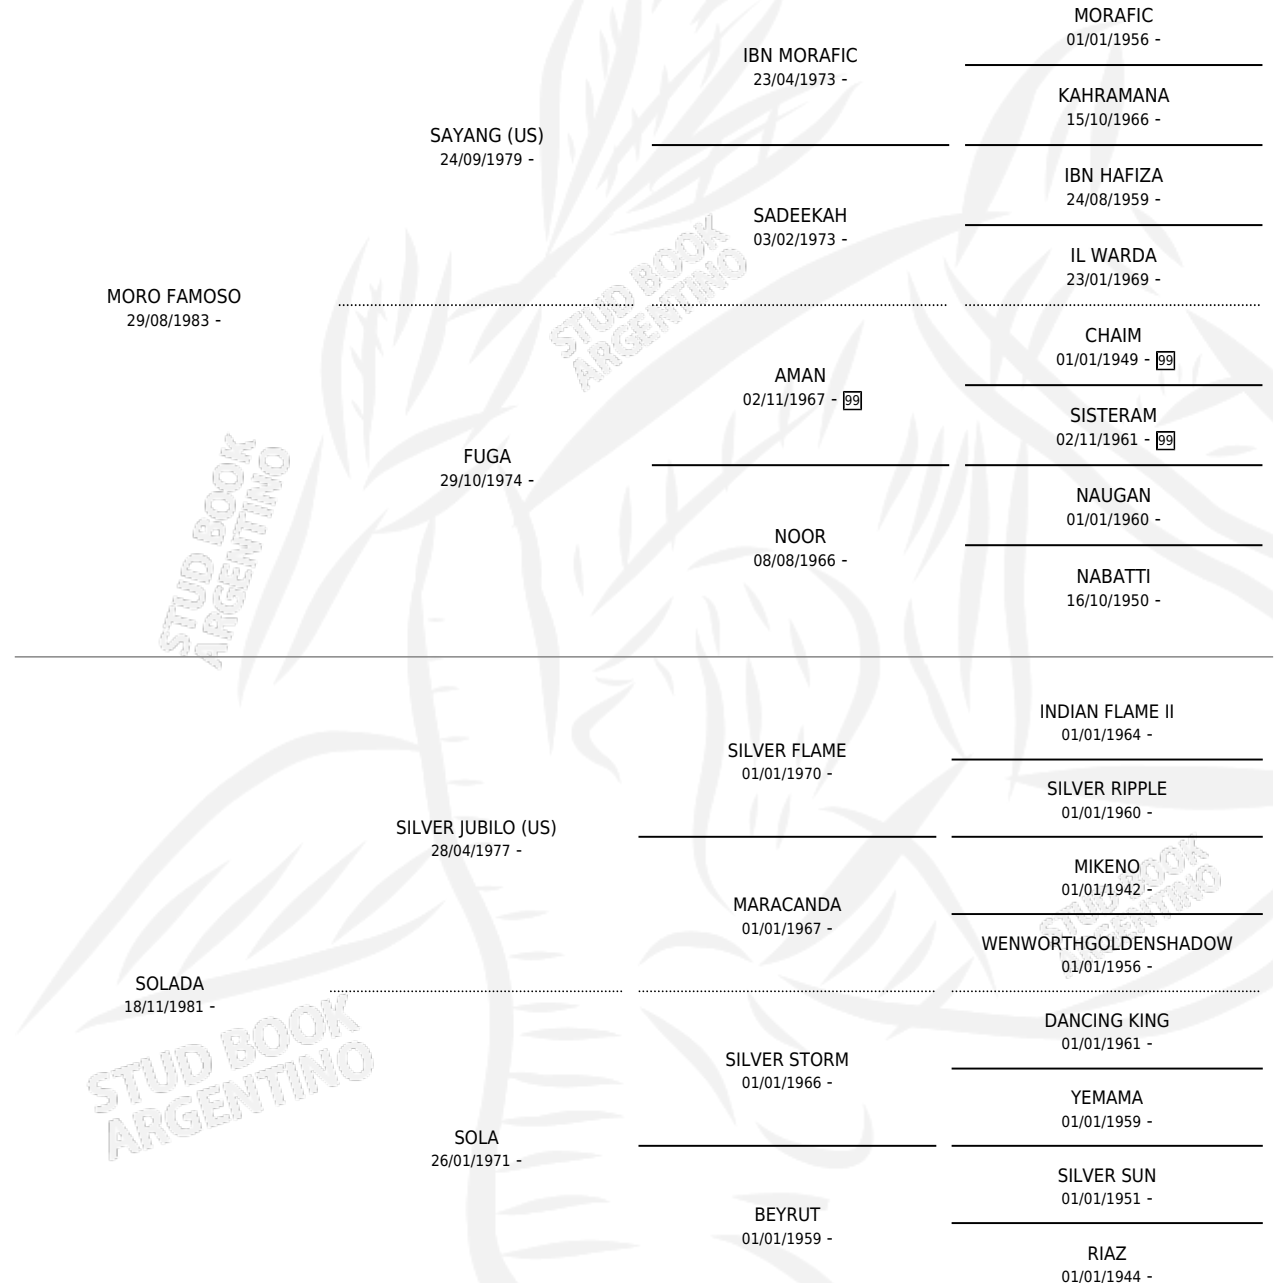

SHARIFF-NUMBI

por MORO FAMOSO y SOLADA por SILVER JUBILO (US)

Argentina · Macho · Alazan o Tordillo · AP · 25/02/1987
Familia · Volumen 33

ESTADO

TIPIFICACIÓN SANGUÍNEA	X
TIPIFICACIÓN POR ADN	X
PASAPORTE	X
IDENTIFICACIÓN POR MICROCHIP	X
REPRODUCTOR	X

Lugar de nacimiento: Mainumbi

Criador: Sin dato

PEDIGREE

SHARIFF-NUMBI

Datos oficiales del Stud Book Argentino

Documento generado el 10/05/2026

studbook.org.ar