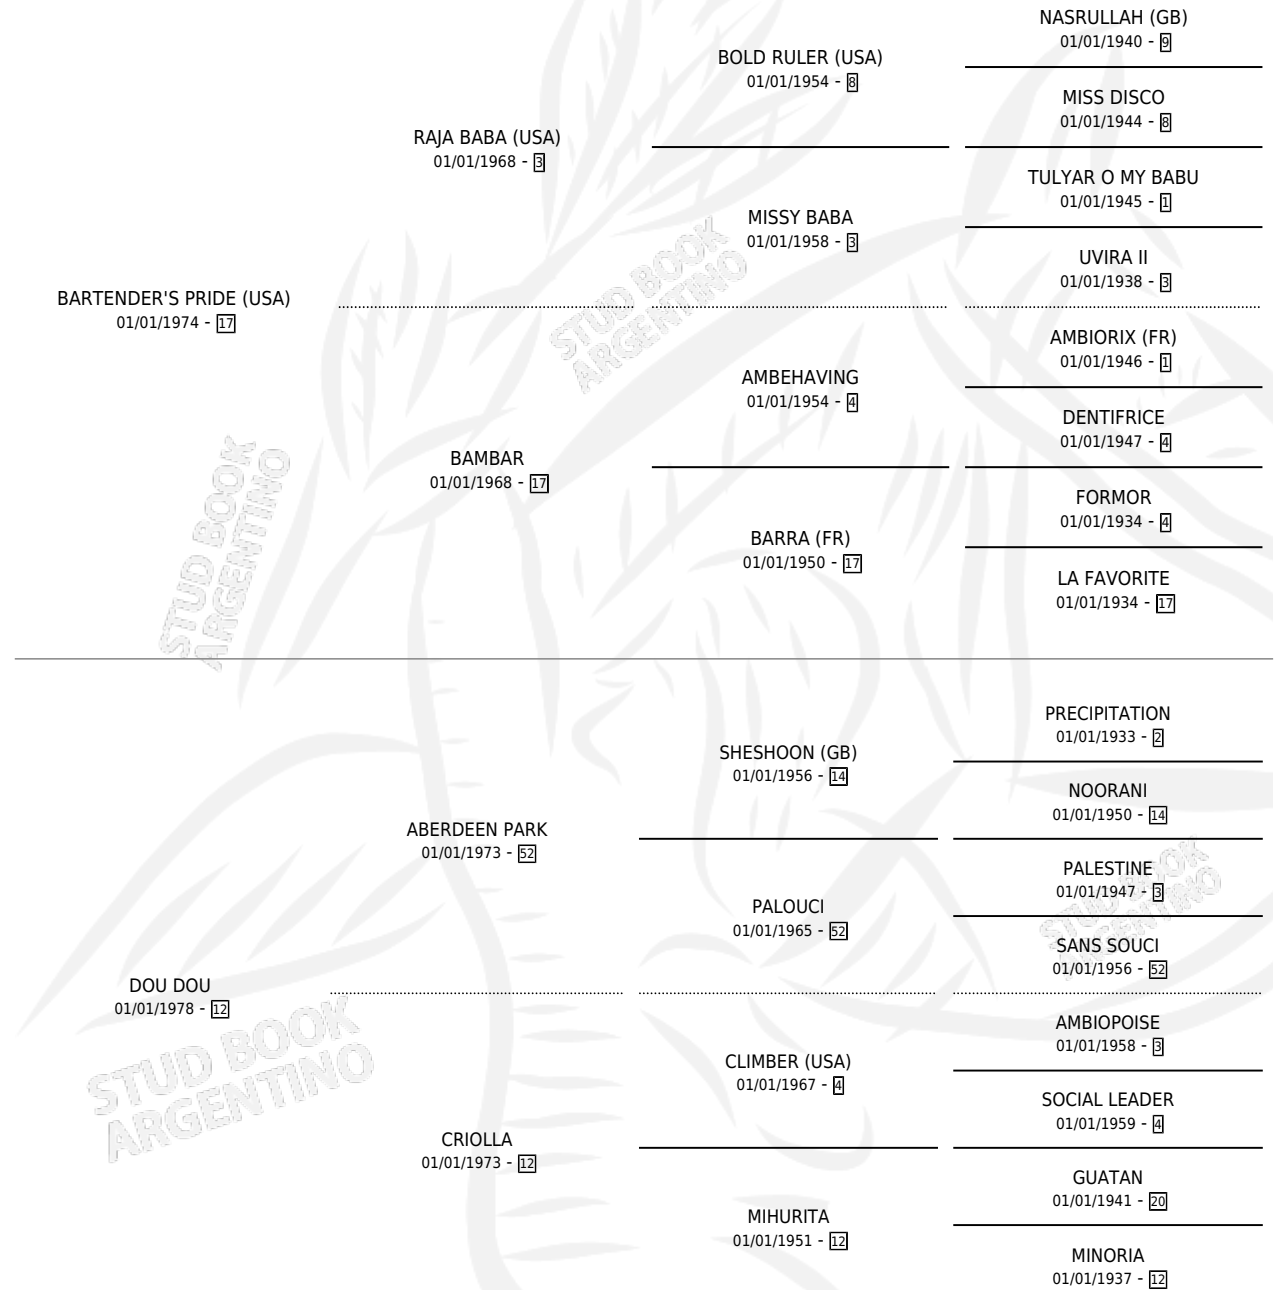

DOU DOU'S PRIDE

por **BARTENDER'S PRIDE (USA)** y **DOU DOU** por **ABERDEEN PARK**

Argentina · Hembra · Alazan · SP · 07/11/1986
Familia 12-b · Volumen 32

ESTADO

TIPIFICACIÓN SANGUÍNEA	✓
TIPIFICACIÓN POR ADN	✓
PASAPORTE	X
IDENTIFICACIÓN POR MICROCHIP	X
REPRODUCTOR	✓

Lugar de nacimiento: Campo particular

Criador: Sin dato

~

HIJOS

	MACHOS	HEMBRAS
6 NACIERON	5	1
4 CORRIERON	3	1
2 GANARON	2	0
0 GANADORES CL	0 GANADORES GR	0 GANADORES G1

PEDIGREE

CAMPAÑA

Solo carreras oficiales de Argentina