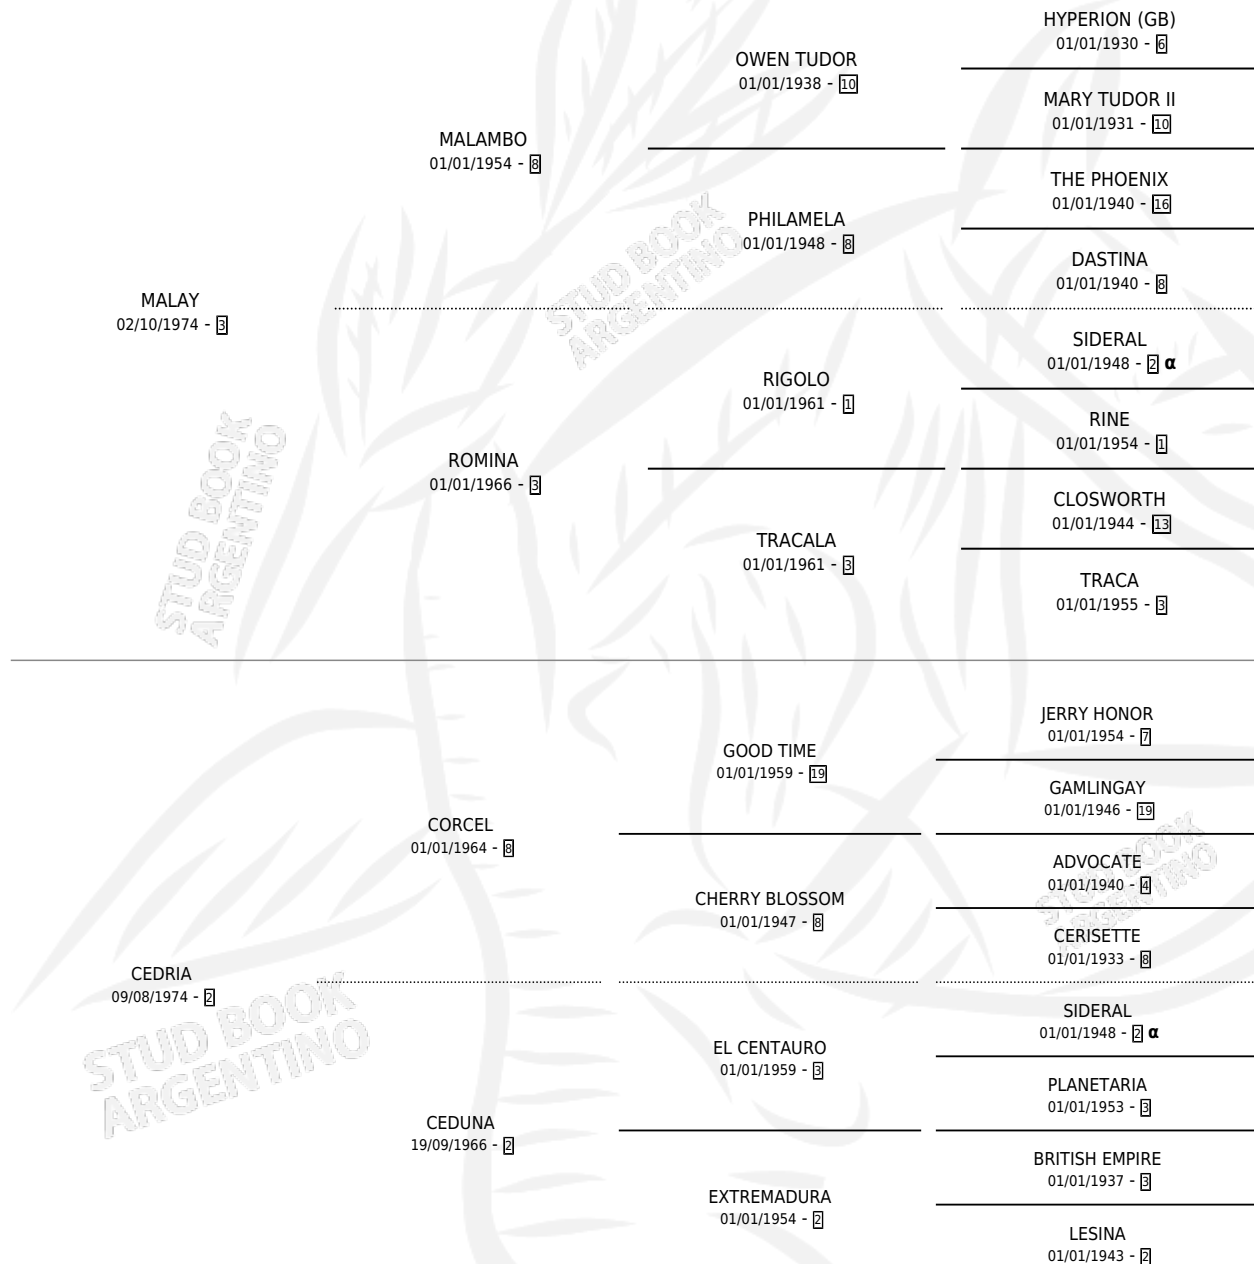

MALAYCA

por MALAY y CEDRIA por CORCEL

Argentina · Hembra · Zaino Doradillo · SP · 23/09/1986
Familia 2-n · Volumen 32

ESTADO

TIPIFICACIÓN SANGUÍNEA	✓
TIPIFICACIÓN POR ADN	X
PASAPORTE	X
IDENTIFICACIÓN POR MICROCHIP	X
REPRODUCTOR	✓

Lugar de nacimiento: Agua Dulce

Criador: Sin dato

~

HIJOS

	MACHOS	HEMBRAS
4 NACIERON	3	1

SIN ACTUACIONES

PEDIGREE

INBREEDING : α

S

mientos 4 / Efectividad 100%

PADRILLO	PRODUCTO	CRIADOR	1ER SERVICIO	ÚLTIMO SERVICIO
TENGO ARRASTRE	TENGO ILUSION (M T, 14/12/1997)	SIN DATO	06/12/1996	06/12/1996
MALAYCA	LOEFFEL (M A, 20/11/1996)	SIN DATO	25/11/1995	25/11/1995
ANGEL BRAVO	MALPENSAO (M ZD, 17/10/1995)	SIN DATO	03/11/1994	03/11/1994
ADVENT	CAÑA TACUARA (H Z, 23/10/1994)	SIN DATO	25/11/1993	27/11/1993