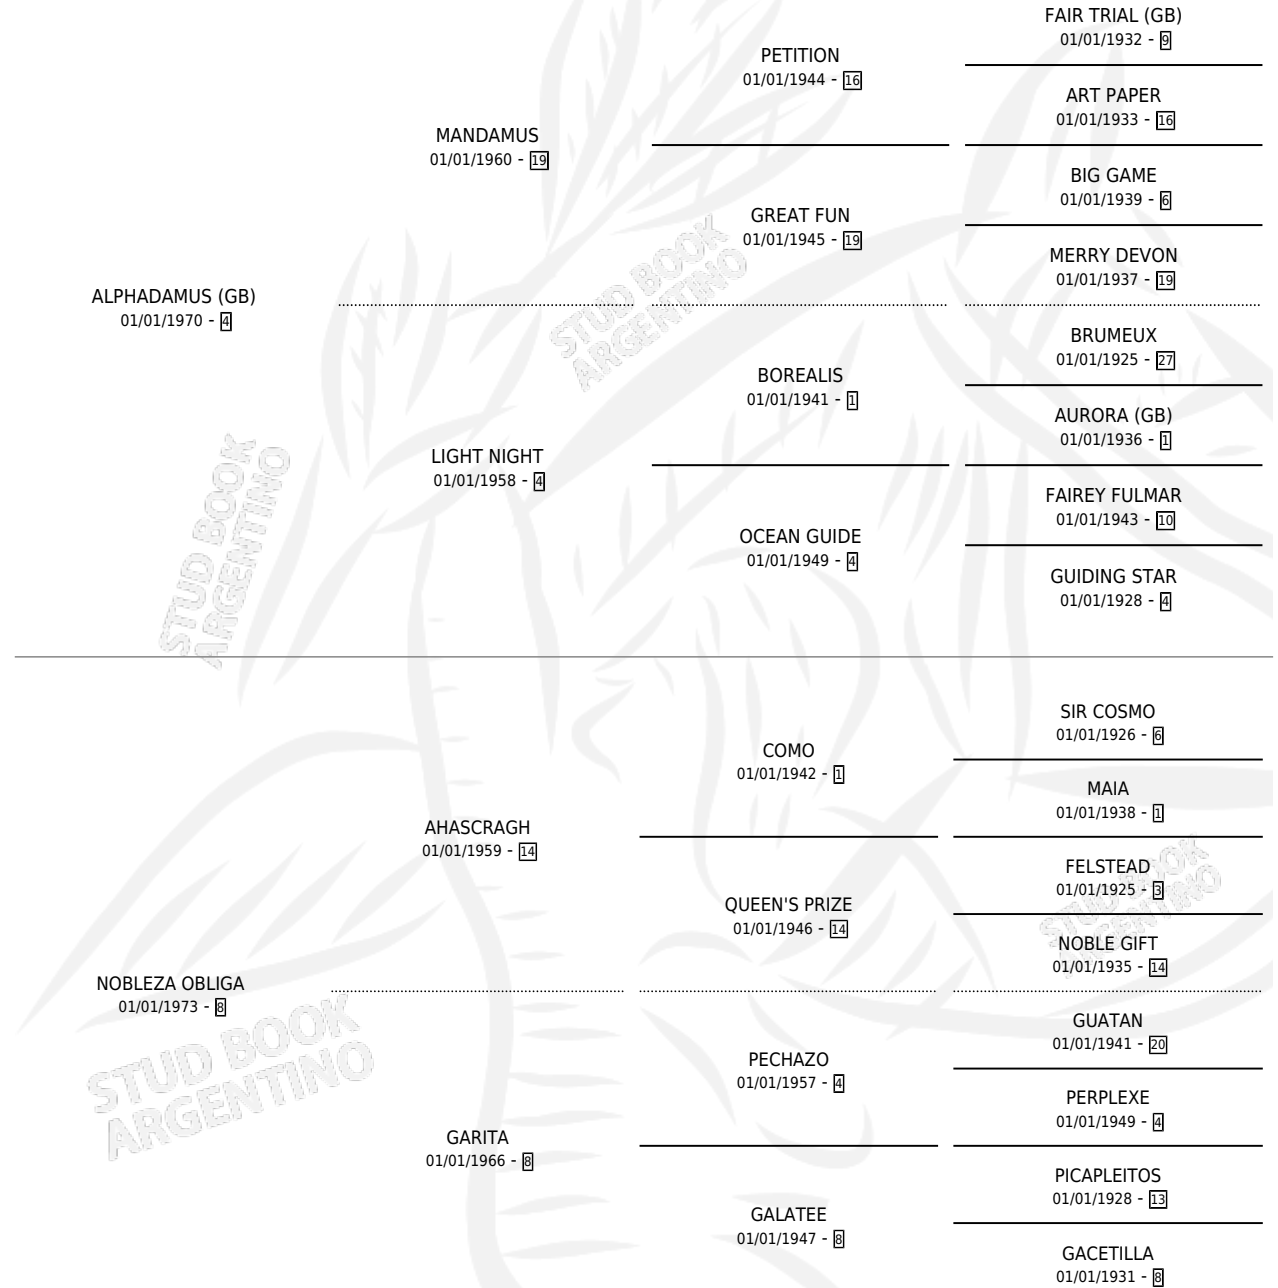

ALPHA OBLIGA

por **ALPHADAMUS (GB)** y **NOBLEZA OBLIGA** por **AHASCRAUGH**

Argentina · Macho · Zaino · SP · 02/09/1986
Familia 8-f · Volumen 32

ESTADO

TIPIFICACIÓN SANGUÍNEA	X
TIPIFICACIÓN POR ADN	X
PASAPORTE	X
IDENTIFICACIÓN POR MICROCHIP	X
REPRODUCTOR	X

Lugar de nacimiento: Campo particular

Criador: Sin dato

PEDIGREE