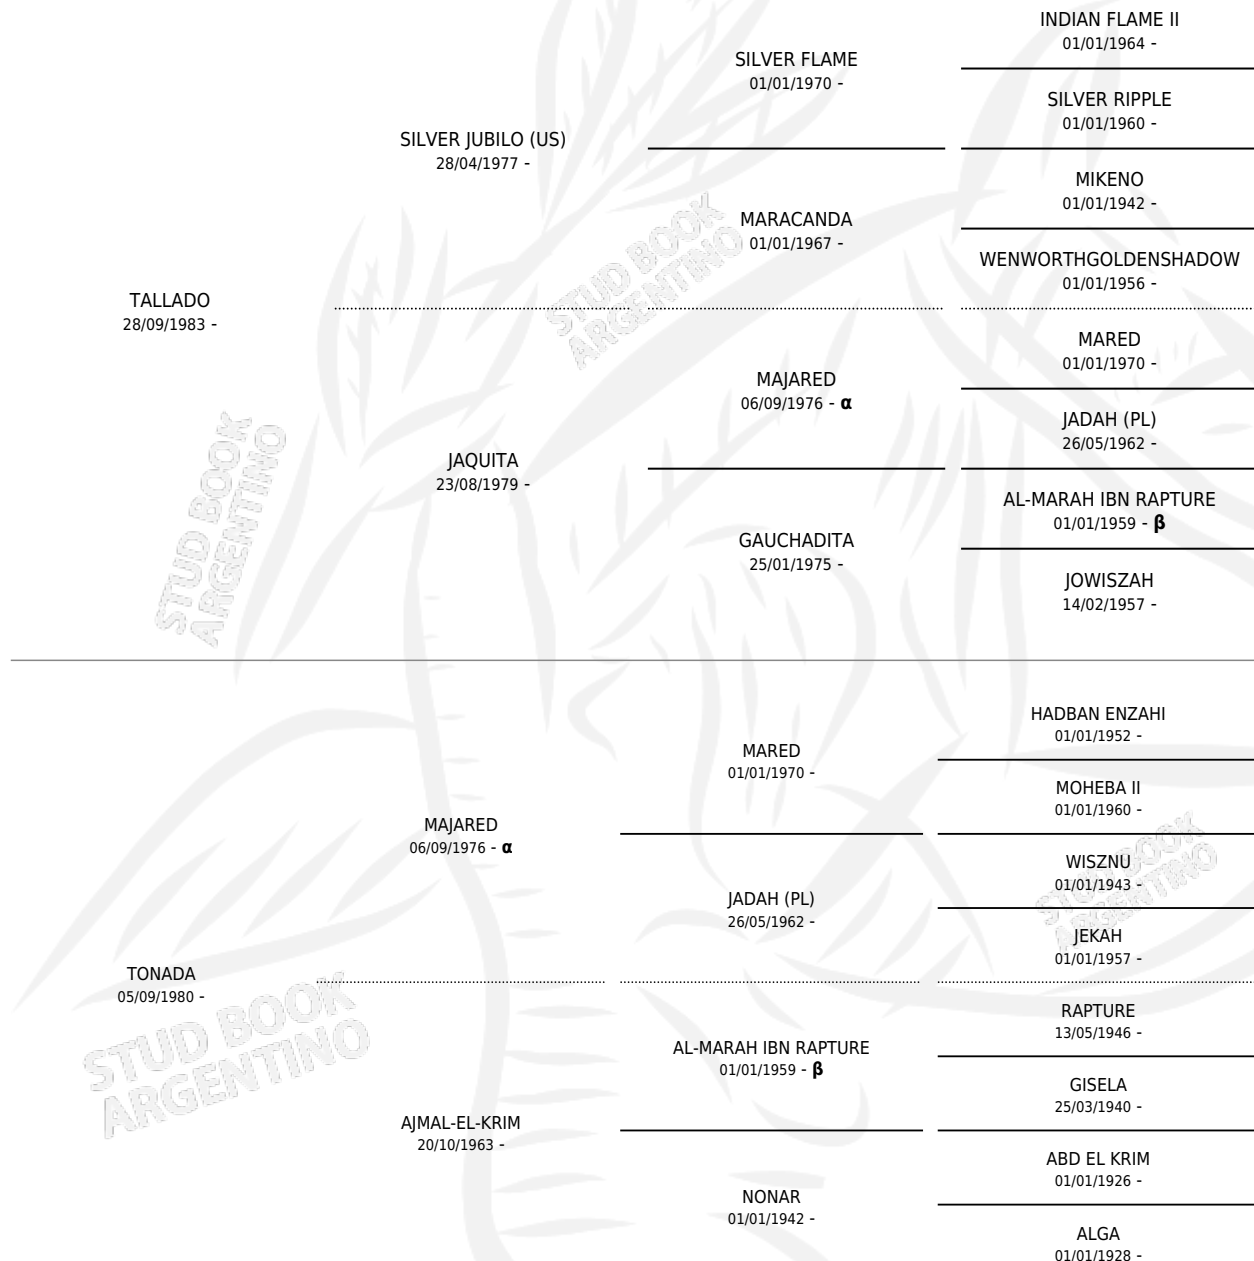

VICTOR TIRANO

por TALLADO y TONADA por MAJARED

Argentina · Macho · Tordillo · AP · 09/03/1987
Familia · Volumen 33

ESTADO

TIPIFICACIÓN SANGUÍNEA	X
TIPIFICACIÓN POR ADN	X
PASAPORTE	X
IDENTIFICACIÓN POR MICROCHIP	X
REPRODUCTOR	✓

Lugar de nacimiento: Maria Victoria
Criador: Sin dato

PEDIGREE

INBREEDING : α, β

SERVICIOS PADRILLO

TEMPORADA	HARAS	SERVICIO	NAC.	EFFECTIVIDAD
1993	LA GUARDIA	4	0	0.00 %

VICTOR TIRANO

Datos oficiales del Stud Book Argentino