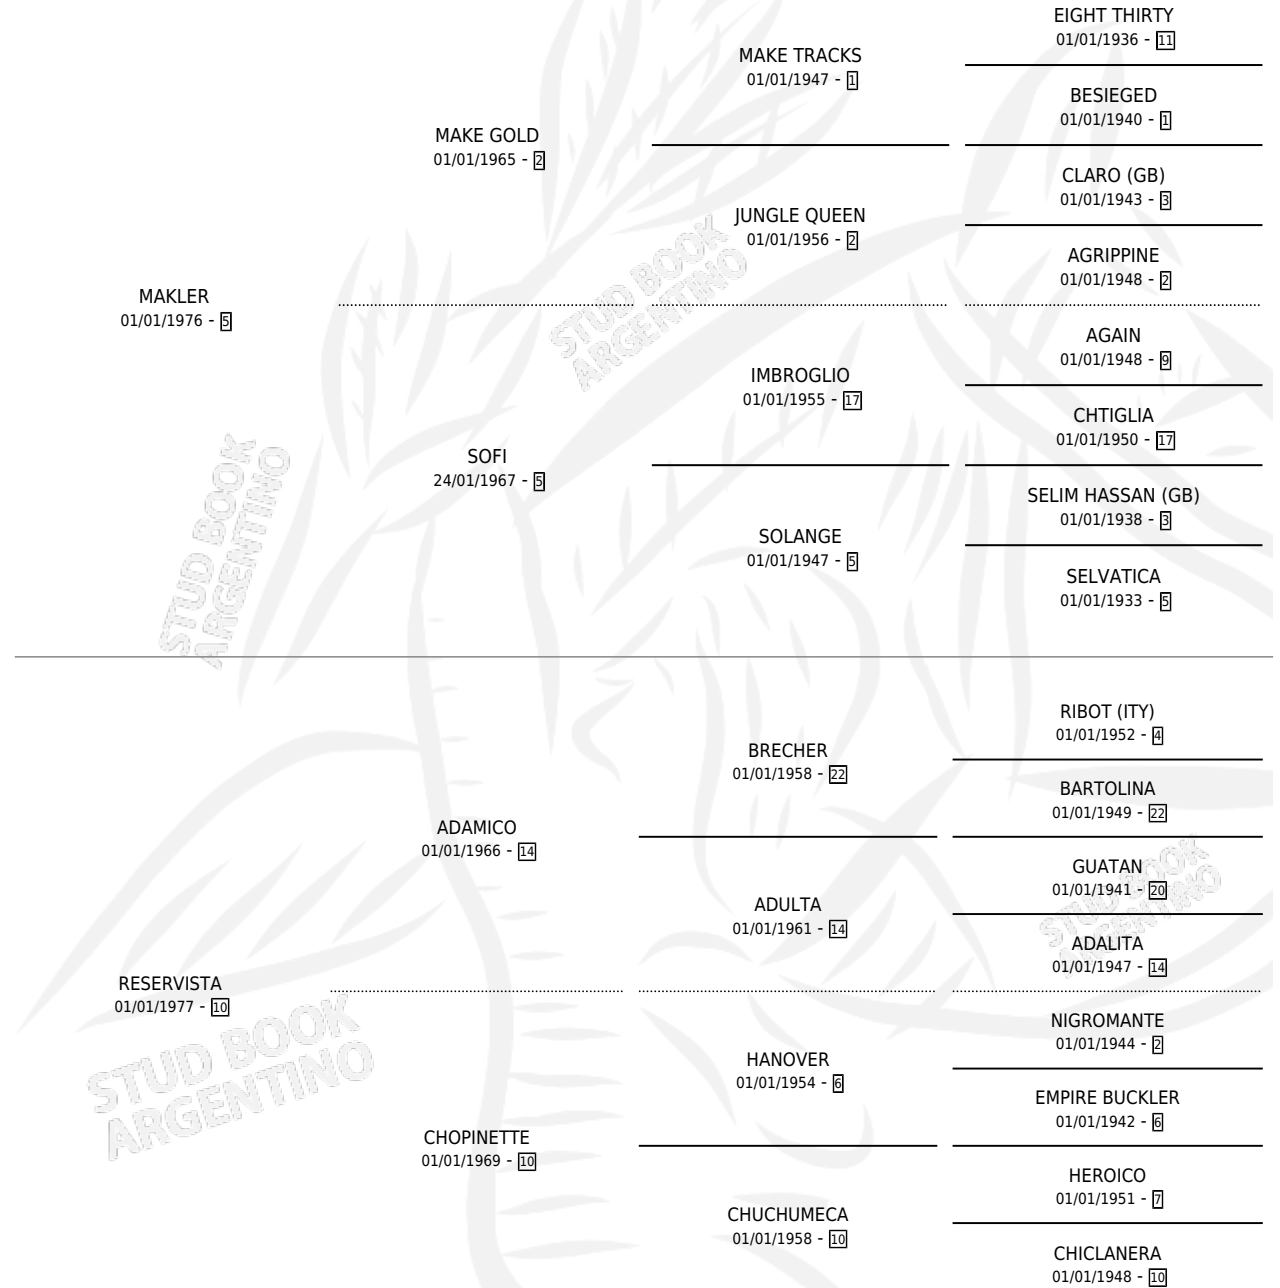

MISS MAKLER

por MAKLER y RESERVISTA por ADAMICO

Argentina · Hembra · Zaino Colorado · SP · 18/11/1986
Familia 10-e · Volumen 32

ESTADO

TIPIFICACIÓN SANGUÍNEA	X
TIPIFICACIÓN POR ADN	X
PASAPORTE	X
IDENTIFICACIÓN POR MICROCHIP	X
REPRODUCTOR	X

Lugar de nacimiento: Los Eucaliptus

Criador: Sin dato

PEDIGREE

MISS MAKLER

Datos oficiales del Stud Book Argentino

Documento generado el 15/05/2026

studbook.org.ar