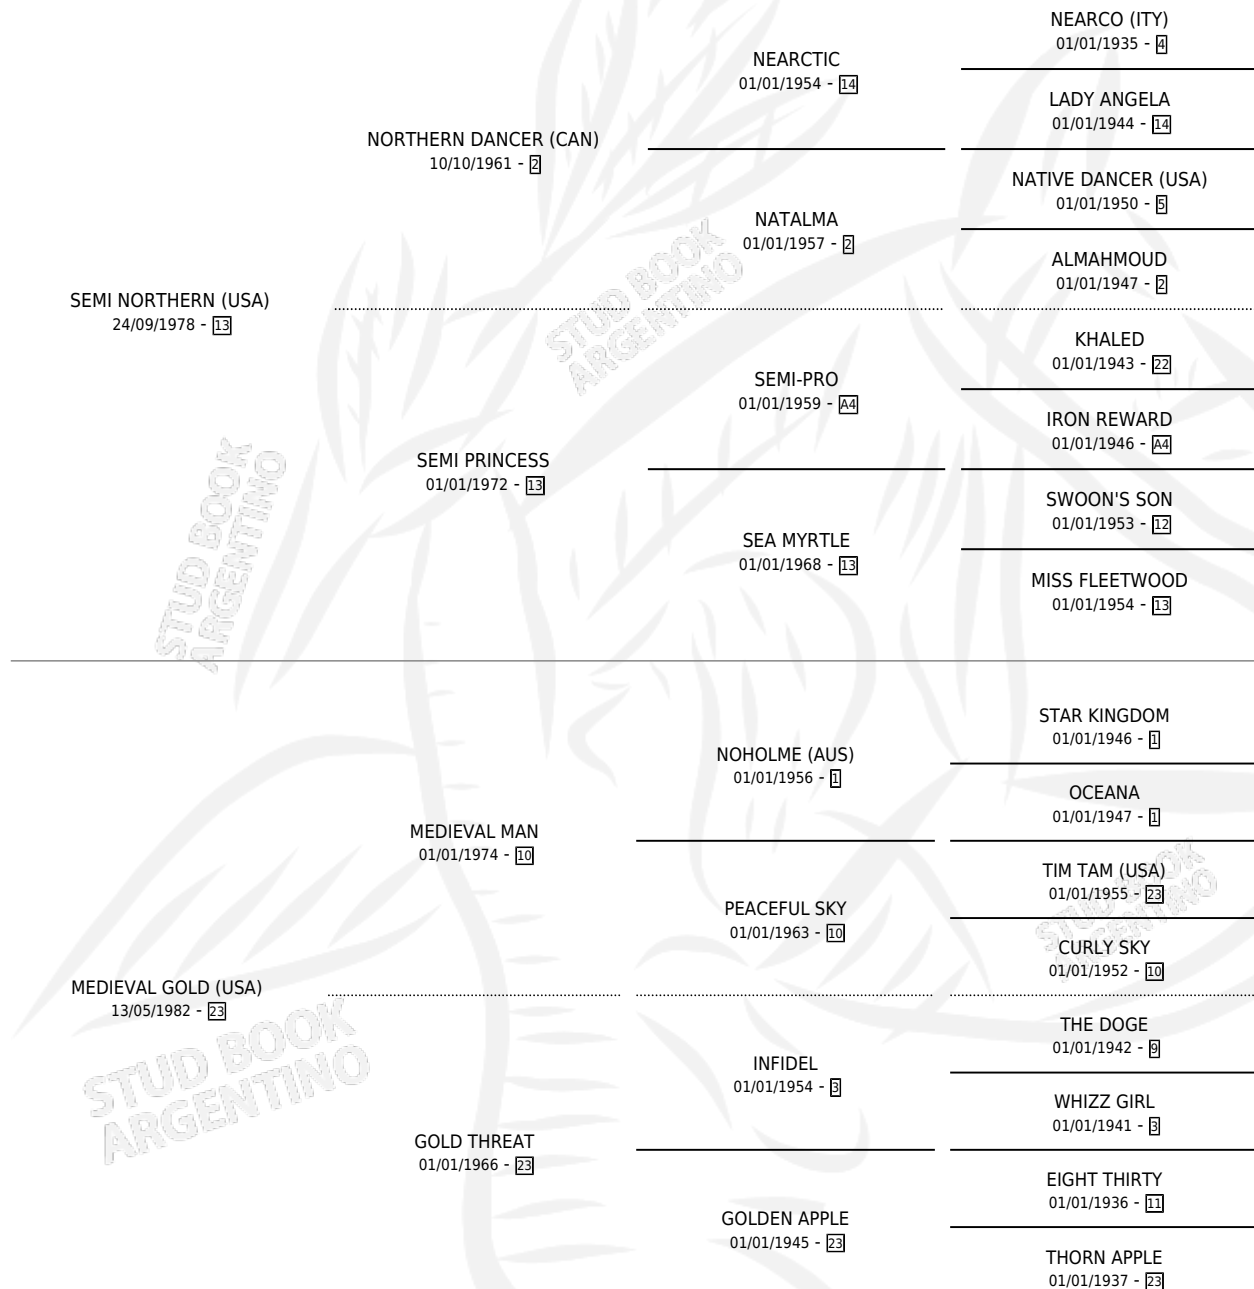

MEDIEVAL DAISY

por SEMI NORTHERN (USA) y MEDIEVAL GOLD (USA) por
MEDIEVAL MAN

Argentina · Hembra · Alazan · SP · 28/01/1987
Familia 23-b · Volumen 33

ESTADO

TIPIFICACIÓN SANGUÍNEA	✓
TIPIFICACIÓN POR ADN	X
PASAPORTE	X
IDENTIFICACIÓN POR MICROCHIP	X
REPRODUCTOR	✓

Lugar de nacimiento: De La Pomme

Criador: De La Pomme

~

HIJOS

	MACHOS	HEMBRAS
4 NACIERON	3	1
4 CORRIERON	3	1
3 GANARON	3	0
0 GANADORES CL	0 GANADORES GR	0 GANADORES G1

PEDIGREE

S

cimientos 4 / Efectividad 36.36%

PADRILLO	PRODUCTO	CRIADOR	1ER SERVICIO	ÚLTIMO SERVICIO
JUANCITO TEPEPA	∅		19/11/2000	19/11/2000
MEDIEVAL DAISY	∅		20/11/1999	20/11/1999
OVER LOVE (USA)	∅		27/08/1997	27/08/1997
GENERAL STORM (USA)	∅		06/12/1996	06/12/1996
GENERAL STORM (USA)	∅		28/10/1995	28/10/1995
GENERAL STORM (USA)	NORTHERN STORM (H A, 18/10/1995) •MURIÓ EL 17/04/2009•	SIN DATO	05/11/1994	05/11/1994
DON PORFIRIO (USA)	MON OMAR (M A, 18/10/1994)	SIN DATO	16/11/1993	16/11/1993
DON PORFIRIO (USA)	FIRST PORFI (M ZD, 31/10/1993)	SIN DATO	23/11/1992	25/11/1992
JOHNNY'S PROSPECT (USA)	∅		16/10/1991	06/12/1991
PEÑON	ALFREDUS (M AT, 04/10/1991)	SIN DATO	18/10/1990	20/10/1990
SPEEDY LA POMME (USA)	∅		14/08/1989	23/11/1989