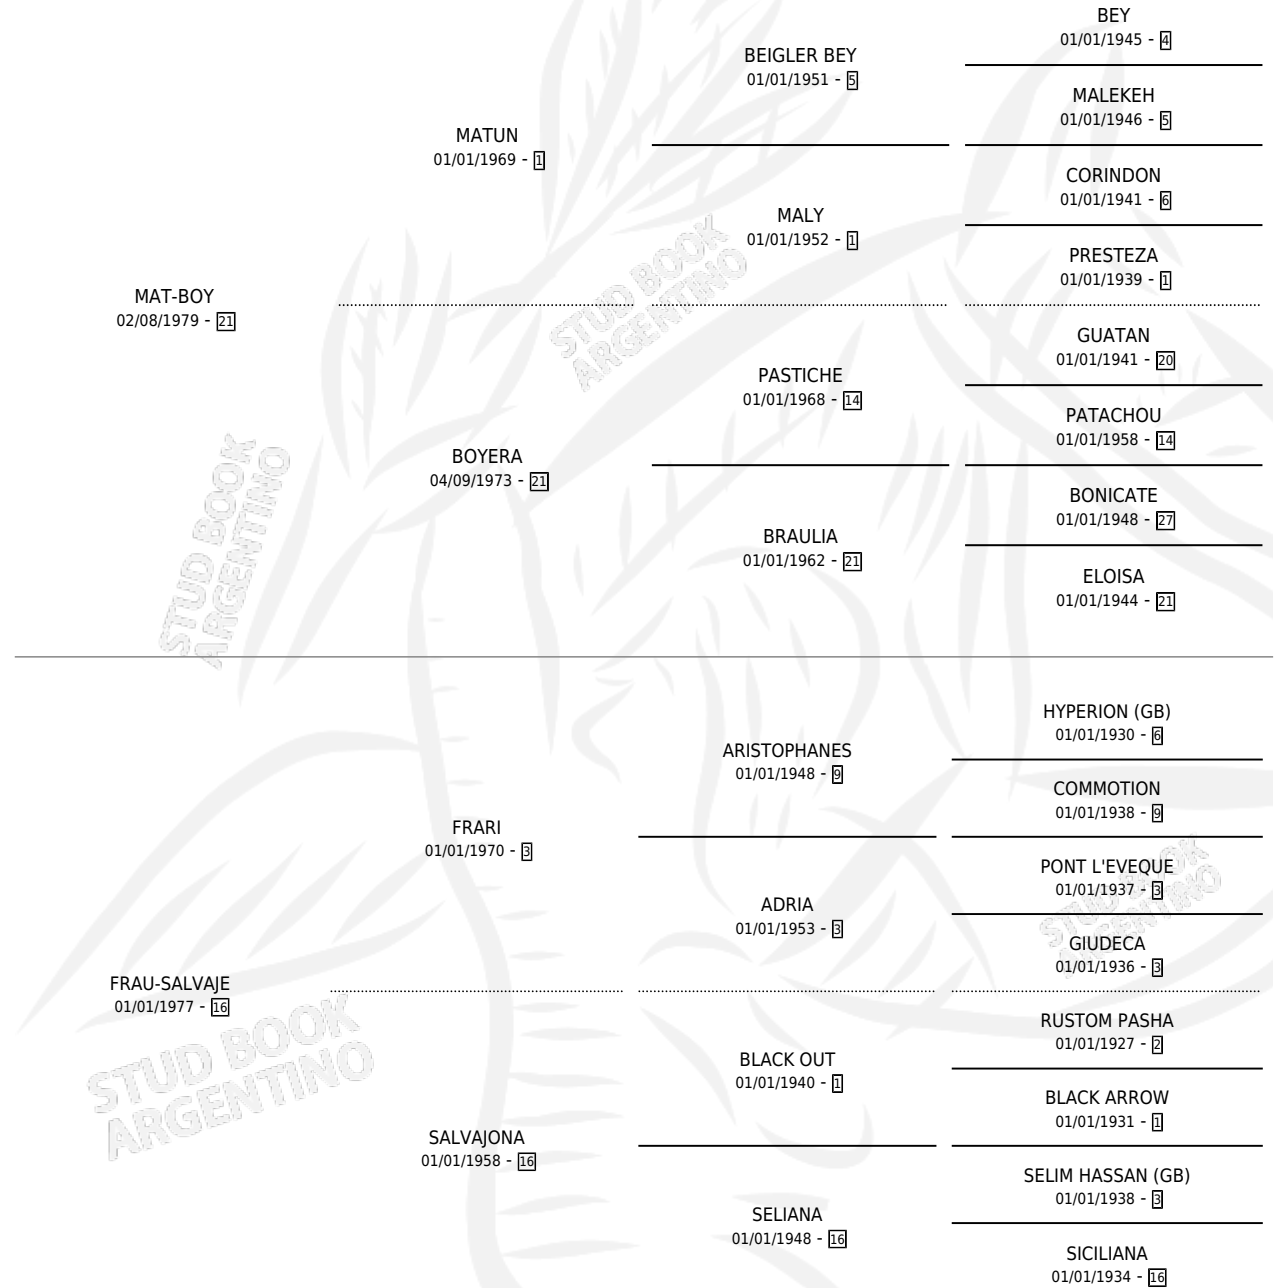

SALVAJE BOY

por MAT-BOY y FRAU-SALVAJE por FRARI

Argentina · Macho · Alazan Tostado · SP · 17/02/1987
Familia 16-e · Volumen 33

ESTADO

TIPIFICACIÓN SANGUÍNEA	X
TIPIFICACIÓN POR ADN	X
PASAPORTE	X
IDENTIFICACIÓN POR MICROCHIP	X
REPRODUCTOR	X

Lugar de nacimiento:

Criador: Sin dato

PEDIGREE

CAMPAÑA

Solo carreras oficiales de Argentina

POR EDAD

EDAD	CC	1°	2°	3°	4°	5°	NP	CLC	CLG	CLCG1	CLGG1	IMPORTE	GANANCIA / CC
4 AÑOS	1	0	0	0	0	0	1	0	0	0	0	\$0	\$0
5 AÑOS	8	1	1	1	4	1	0	0	0	0	0	\$0	\$0
6 AÑOS	7	1	0	0	0	2	4	0	0	0	0	\$0	\$0
7 AÑOS	2	0	0	0	0	0	2	0	0	0	0	\$0	\$0
TOTALES	18	2	1	1	4	3	7	0	0	0	0	\$0	\$0
%		11.1%	5.6%	5.6%	22.2%	16.7%	38.9%	0.0%	0.0%	0.0%	0.0%		