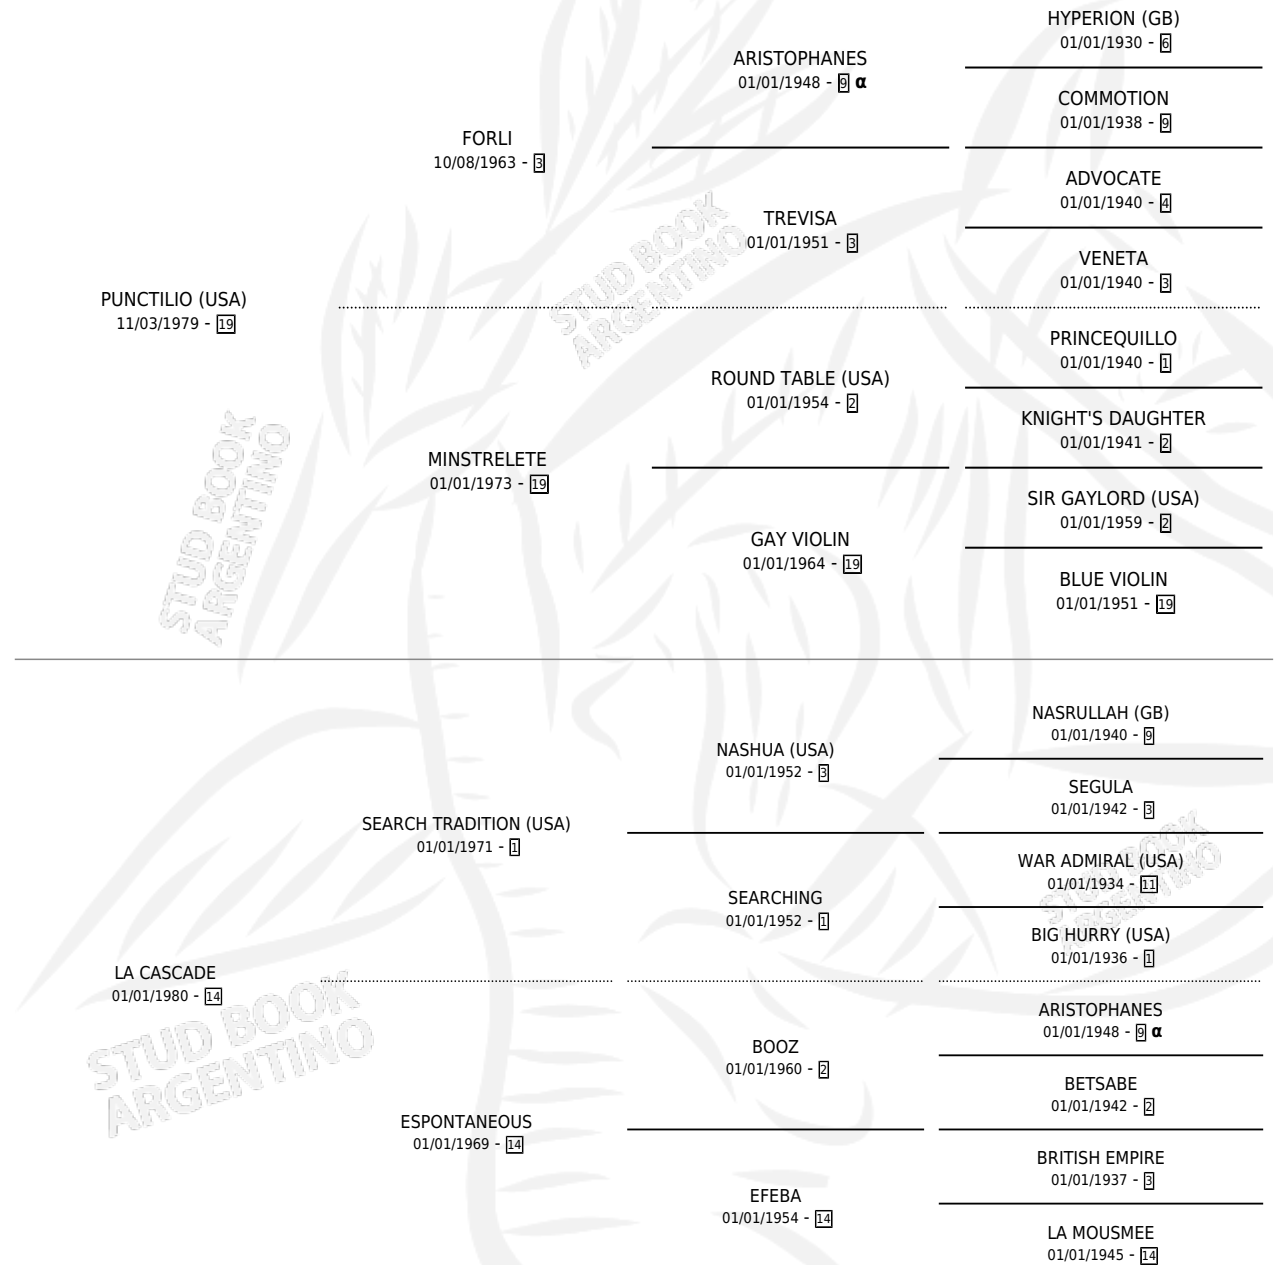

# A DE LOBRA

por PUNCTILIO (USA) y LA CASCADE por SEARCH TRADITION (USA)

Argentina · Macho · Zaino · SP · 29/10/1986  
Familia 14-e · Volumen 32

## ESTADO

TIPIFICACIÓN SANGUÍNEA	X
TIPIFICACIÓN POR ADN	X
PASAPORTE	X
IDENTIFICACIÓN POR MICROCHIP	X
REPRODUCTOR	X

**Lugar de nacimiento:** Libertad de Lujan

**Criador:** Sin dato

## PEDIGREE

INBREEDING : α

## CARRERAS

FECHA	E	HIP.	N°	O	DIST.	PREMIO	CAT.	PISTA	JOCKEY	CABALLERIZA CUIDADOR	POS.	IMPORTE	PAGO
03/06/1990	3	LPA	7	1	1600	LITTLE QUICK	ALW	ARENA	MICHELLI JUAN A.	DOÑA MARCELINA SIN ASIGNAR	8	\$0	8.15
12/05/1990	3	SIS	4	15	1400	LA TURQUITA (1984)	ALW	CESPED	SENA GUILLERMO ENRIQUE	DOÑA MARCELINA SIN ASIGNAR	5	\$0	127.50
29/04/1990	3	LPA	7	3	1200	GALEAZZO	ALW	ARENA	SIN ASIGNAR	DOÑA MARCELINA SIN ASIGNAR	11	\$0	15.30
13/04/1990	3	LPA	7	8	1200	PERUGINO	ALW	ARENA	SENA GUILLERMO ENRIQUE	DOÑA MARCELINA SIN ASIGNAR	9	\$0	7.95
29/03/1990	3	LPA	8	4	1000	PRUSSIAN KING	ALW	ARENA	SENA GUILLERMO ENRIQUE	DOÑA MARCELINA SIN ASIGNAR	2	\$0	4.60
07/03/1990	3	SIS	10	2	1200	ETWIN (1943)	ALW	CESPED	SENA GUILLERMO ENRIQUE	DOÑA MARCELINA SIN ASIGNAR	9	\$0	15.95
14/02/1990	3	SIS	10	13	1200	LIMITE (1983)	ALW	CESPED	SENA GUILLERMO ENRIQUE	DOÑA MARCELINA SIN ASIGNAR	10	\$0	44.85