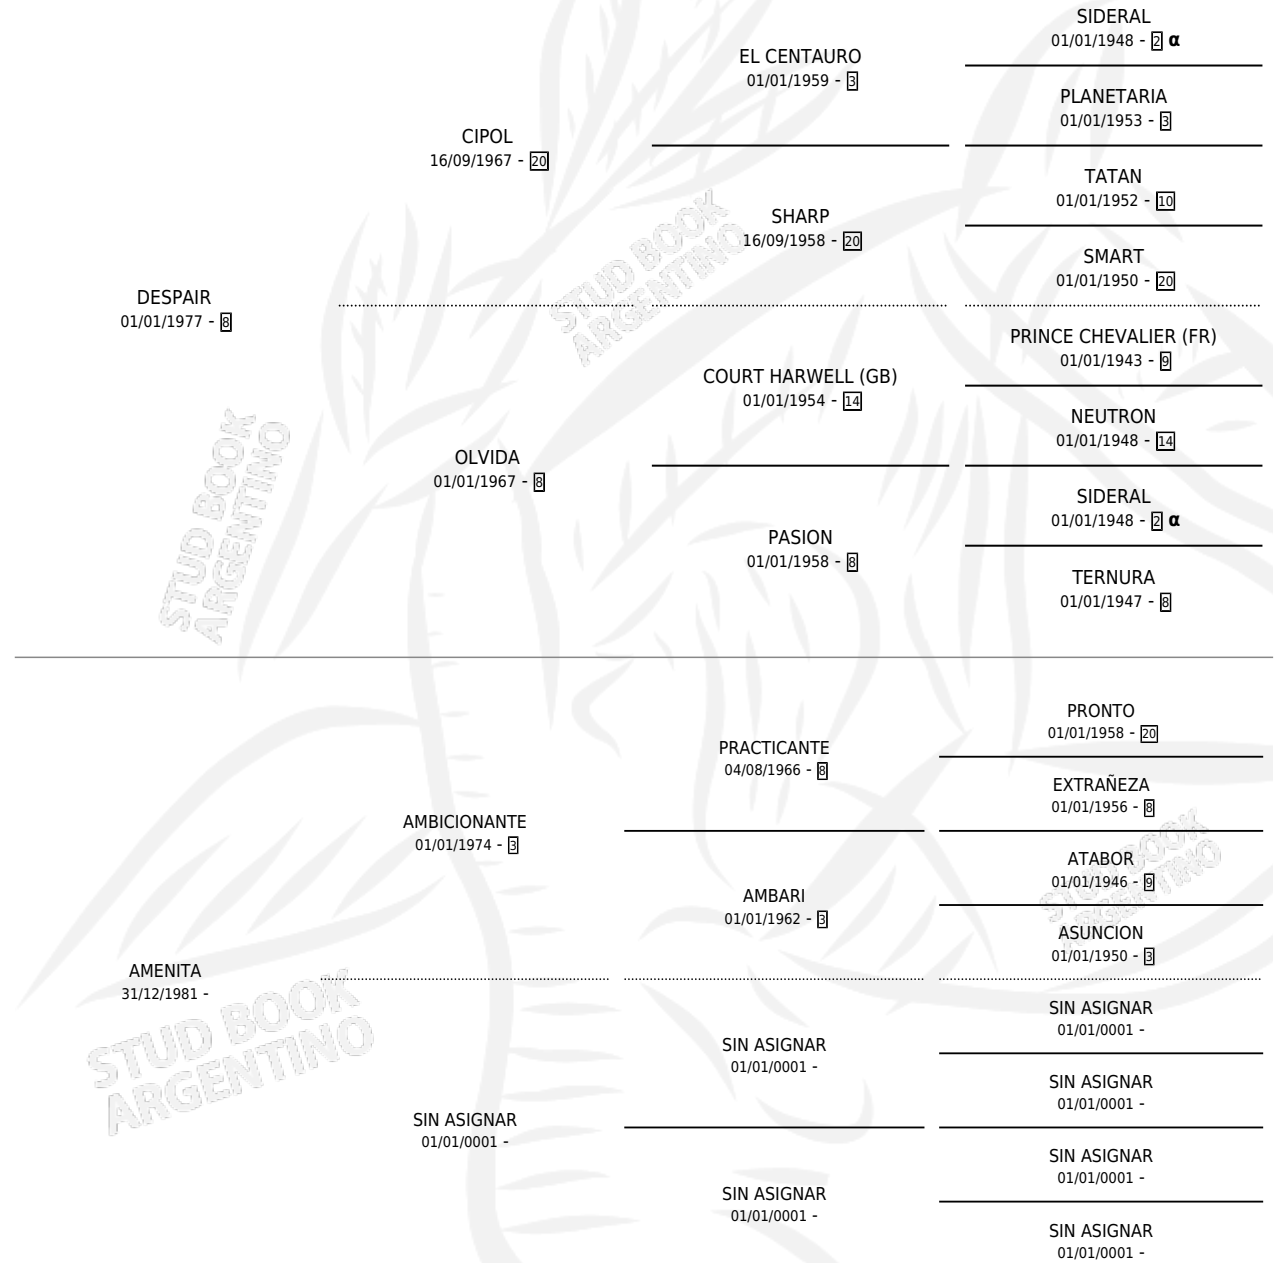

# POCHANO

por **DESPAIR** y **AMENITA** por **AMBICIONANTE**

Argentina · Macho · Alazan · SP · 26/10/1986  
Familia · Volumen 32

## ESTADO

TIPIFICACIÓN SANGUÍNEA	X
TIPIFICACIÓN POR ADN	X
PASAPORTE	X
IDENTIFICACIÓN POR MICROCHIP	X
REPRODUCTOR	X

**Lugar de nacimiento:** Campo Florido

**Criador:** Sin dato

## PEDIGREE

INBREEDING : α