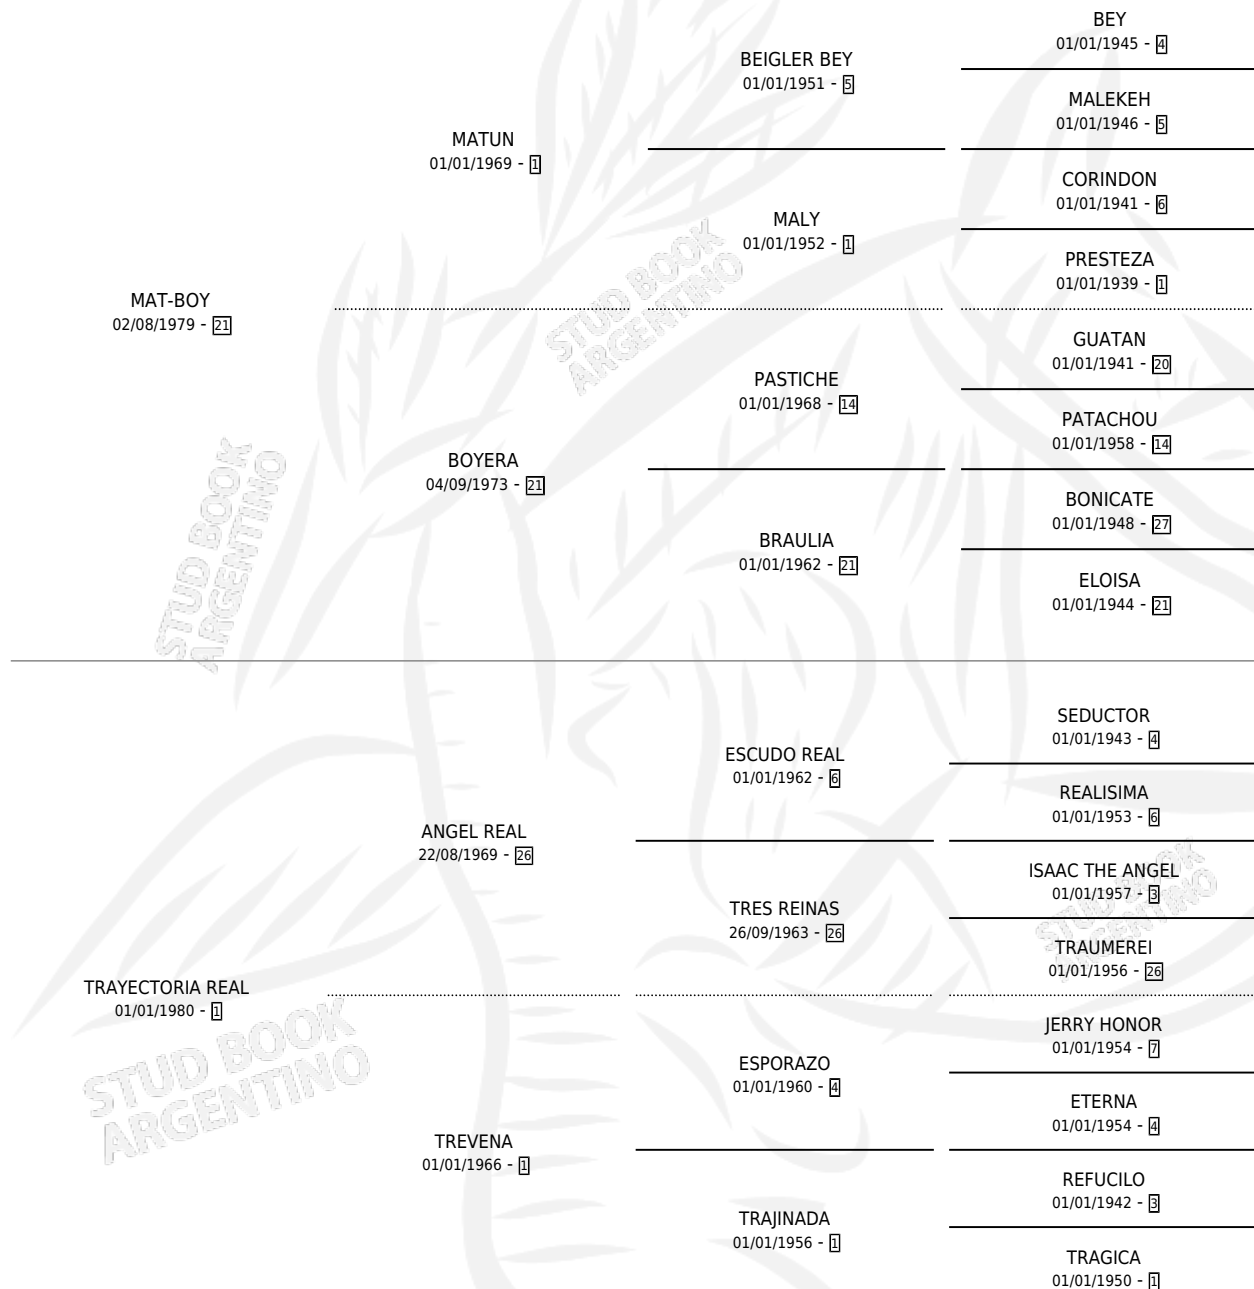

MAT'S REAL

por MAT-BOY y TRAYECTORIA REAL por ANGEL REAL

Argentina · Hembra · Alazan · SP · 23/03/1987
Familia 1-e · Volumen 33

ESTADO

TIPIFICACIÓN SANGUÍNEA	✓
TIPIFICACIÓN POR ADN	X
PASAPORTE	X
IDENTIFICACIÓN POR MICROCHIP	X
REPRODUCTOR	✓

Lugar de nacimiento: Dilu

Criador: Sin dato

~

HIJOS

	MACHOS	HEMBRAS
6 NACIERON	2	4
3 CORRIERON	1	2
2 GANARON	1	1
0 GANADORES CL	0 GANADORES GR	0 GANADORES G1

PEDIGREE

S

cimientos 6 / Efectividad 54.55%

PADRILLO	PRODUCTO	CRIADOR	1ER SERVICIO	ÚLTIMO SERVICIO
GHAZIX	Ø		09/10/2001	25/11/2001
MAT'S REAL	Ø		03/10/2000	12/10/2000
Lucky Storm	Ø		05/10/1999	07/11/1999
LUCKY STORM	PAJARO REAL (M Z, 27/09/1999)	RIPA ALBERDI HECTOR	15/10/1998	21/10/1998
ATONE (USA)	MAT'S FLACA (H Z, 07/10/1998)	SIN DATO	02/11/1997	06/11/1997
ATONE (USA)	LA CONEJA (H ZD, 22/10/1997)	SIN DATO	23/11/1996	29/11/1996
PAHLEVI	PAGO REAL (M AT, 31/10/1996)	SIN DATO	04/12/1995	04/12/1995
PAHLEVI	MAT'S BOYITA (H T, 04/08/1995)	SIN DATO	05/09/1994	05/09/1994
PAHLEVI	MAT'S REALEZA (H Z, 25/08/1994)	SIN DATO	11/09/1993	15/09/1993
REGIDOR	Ø		30/09/1992	04/10/1992
REGIDOR	Ø		15/10/1991	15/10/1991