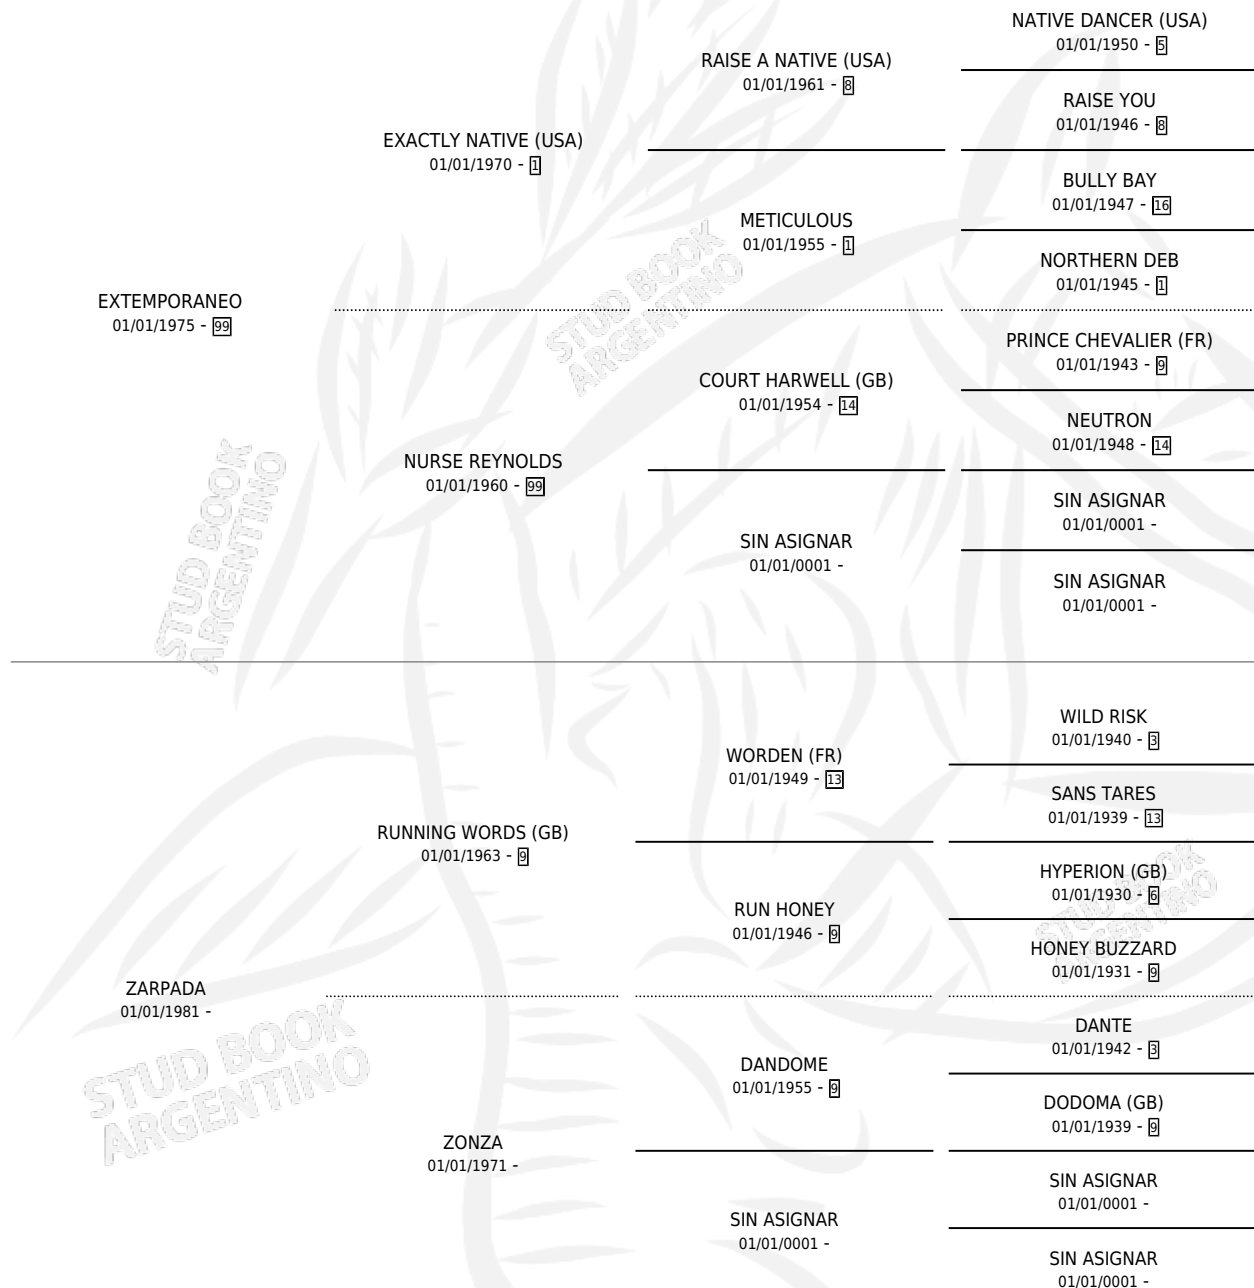

LA BALSA

por EXTEMPORANEO y ZARPADA por RUNNING WORDS (GB)

Argentina · Hembra · Alazan · SP · 24/10/1986
Familia · Volumen 32

ESTADO

TIPIFICACIÓN SANGUÍNEA	X
TIPIFICACIÓN POR ADN	X
PASAPORTE	X
IDENTIFICACIÓN POR MICROCHIP	X
REPRODUCTOR	X

Lugar de nacimiento: Vieja Capilla
Criador: Sin dato

PEDIGREE

CAMPAÑA

Solo carreras oficiales de Argentina

POR EDAD

EDAD	CC	1°	2°	3°	4°	5°	NP	CLC	CLG	CLCG1	CLGG1	IMPORTE	GANANCIA / CC
2 AÑOS	1	0	0	0	1	0	0	0	0	0	0	\$0	\$0
3 AÑOS	1	0	0	0	0	0	1	0	0	0	0	\$0	\$0
TOTALES	2	0	0	0	1	0	1	0	0	0	0	\$0	\$0
%		0.0%	0.0%	0.0%	50.0%	0.0%	50.0%	0.0%	0.0%	0.0%	0.0%		