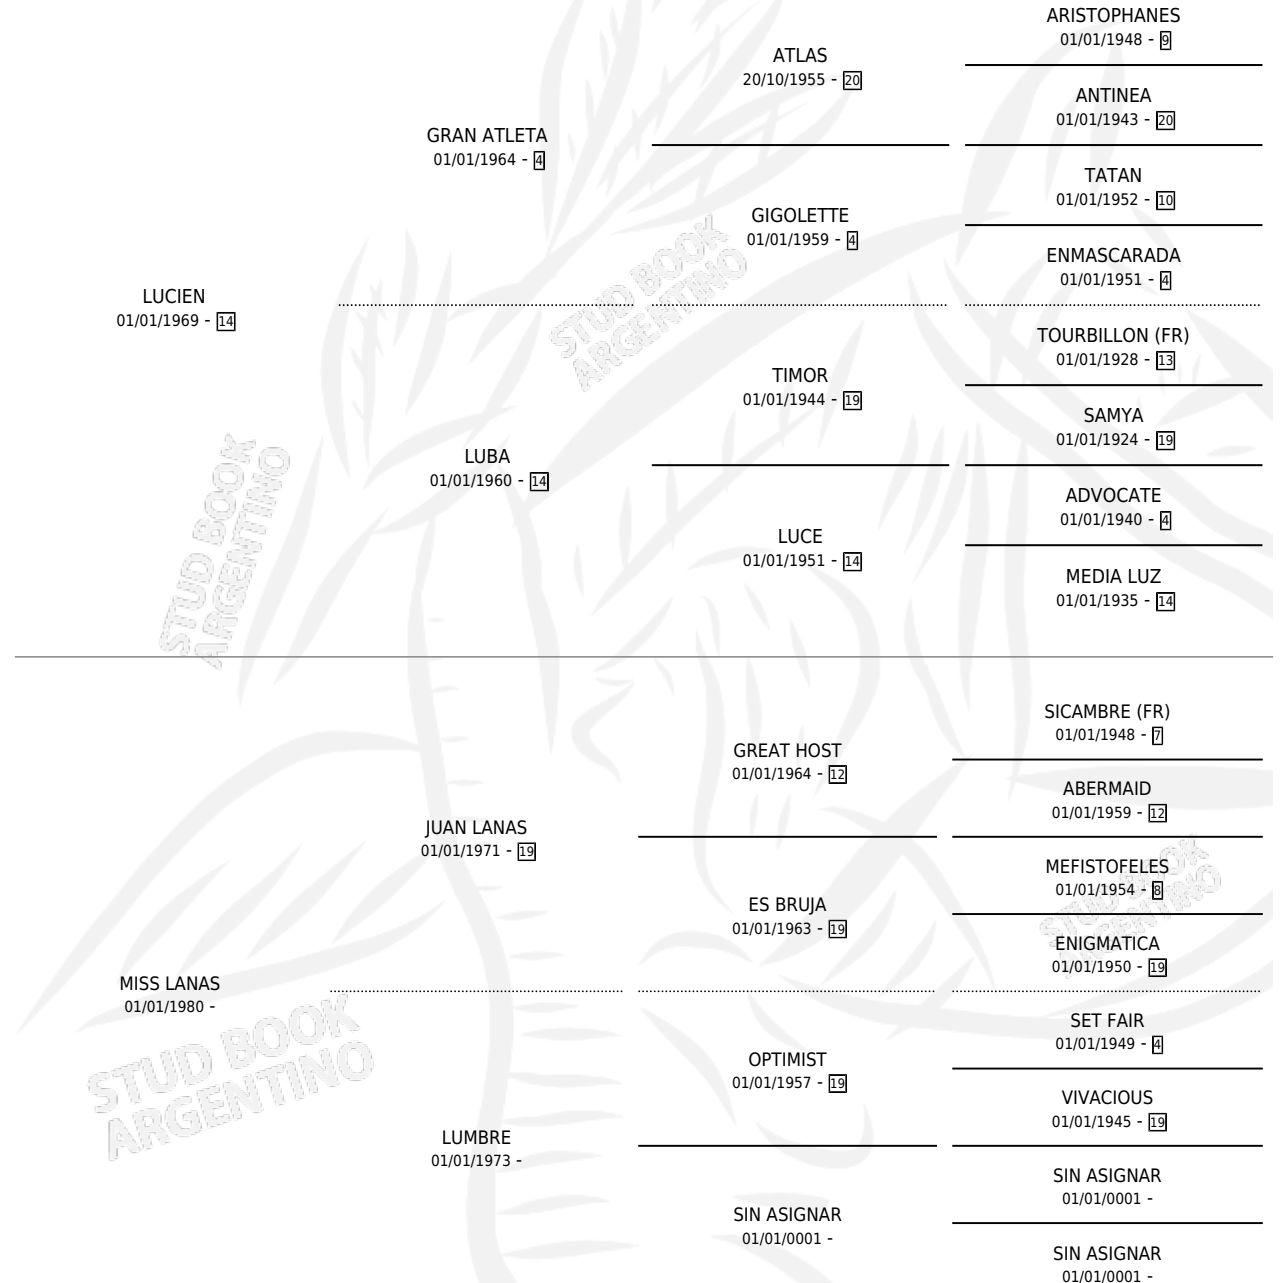

SIR LUCIEN

por LUCIEN y MISS LANAS por JUAN LANAS

Argentina · Macho · Alazan · SP · 13/03/1987
Familia · Volumen 33

ESTADO

TIPIFICACIÓN SANGUÍNEA	X
TIPIFICACIÓN POR ADN	X
PASAPORTE	X
IDENTIFICACIÓN POR MICROCHIP	X
REPRODUCTOR	X

Lugar de nacimiento: Los Mimbres

Criador: Los Mimbres

PEDIGREE

SIR LUCIEN

Datos oficiales del Stud Book Argentino

Documento generado el 11/05/2026

studbook.org.ar