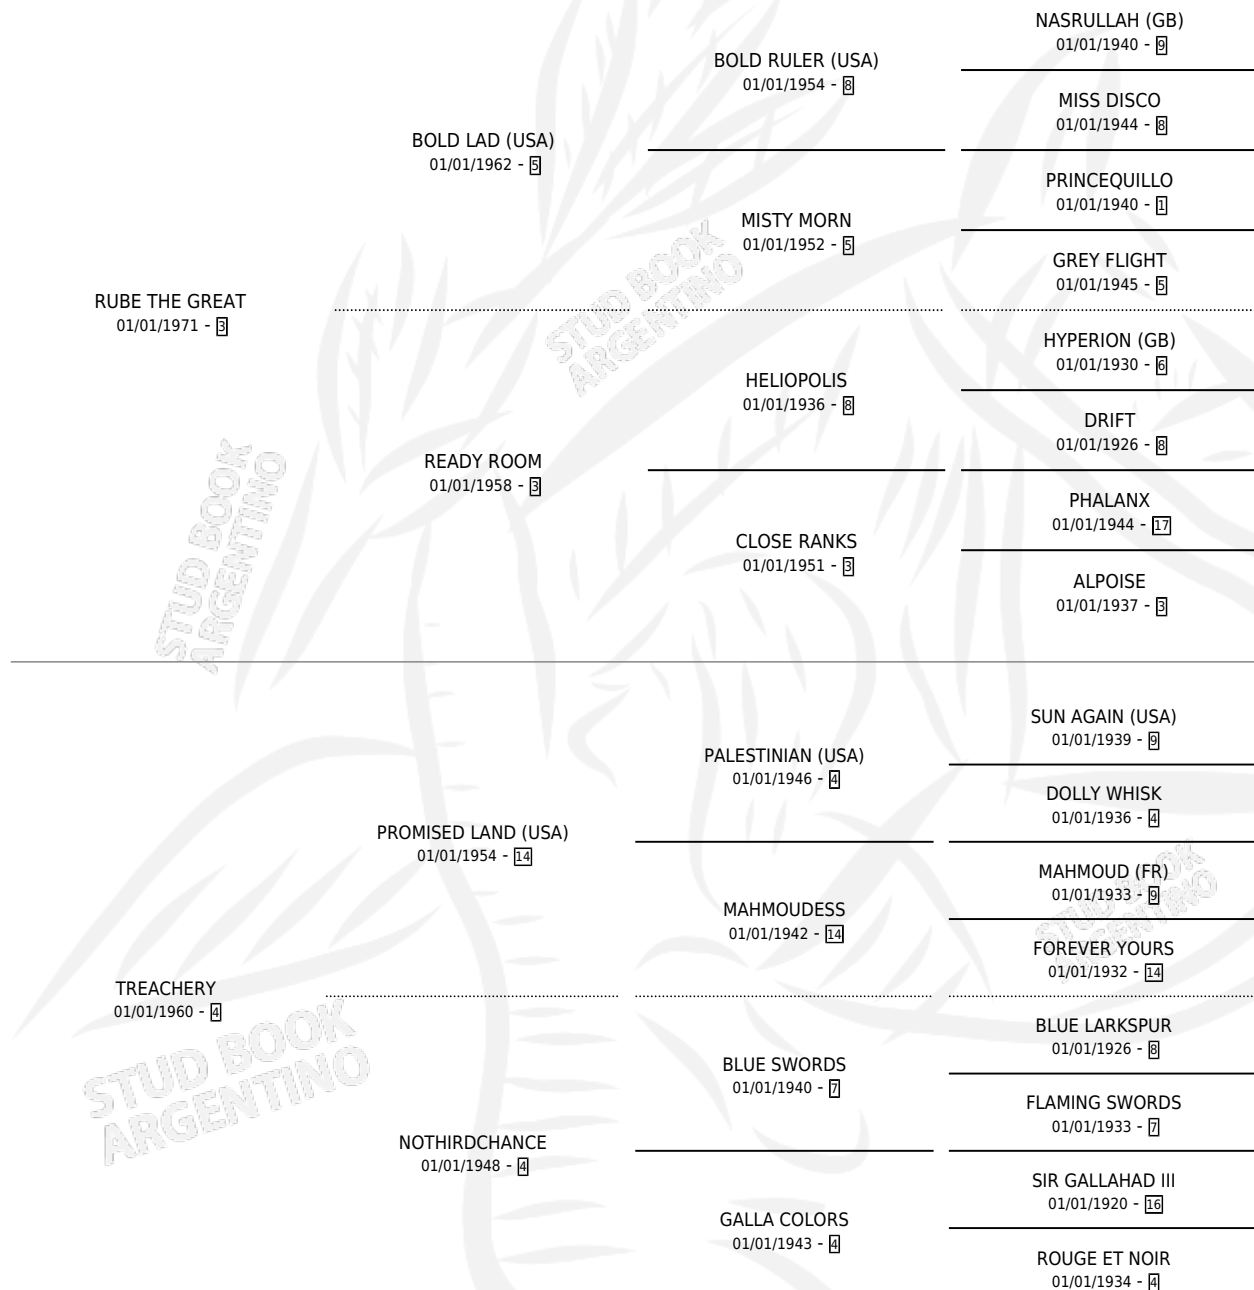

GREAT REASON (USA)

por RUBE THE GREAT y TREACHERY por PROMISED LAND (USA)

Estados Unidos · Hembra · Alazan · SP · 11/05/1977
Familia 4-n · Volumen web

ESTADO

TIPIFICACIÓN SANGUÍNEA	✓
TIPIFICACIÓN POR ADN	X
PASAPORTE	X
IDENTIFICACIÓN POR MICROCHIP	X
REPRODUCTOR	✓

Lugar de nacimiento: Estados Unidos

Criador: Extranjero

~

HIJOS

	MACHOS	HEMBRAS
5 NACIERON	3	2
5 CORRIERON	3	2
2 GANARON	1	1

1	0	0
GANADORES CL	GANADORES GR	GANADORES G1

PEDIGREE

S

mientos 5 / Efectividad 62.50%

PADRILLO	PRODUCTO	CRIADOR	1ER SERVICIO	ÚLTIMO SERVICIO
SLEWSVILLE (USA)	Ø		15/11/1993	15/11/1993
GREAT REASON (USA)	Ø			
SINGS	BIEU NEUTRAL (M A, 02/11/1993)	DE LA POMME	28/10/1992	09/11/1992
Datos oficiales del Stud Book Argentino	Ø			
Documento generado el 11/05/2026	Ø		18/11/1991	18/11/1991
EL BASCO (USA)	Ø		23/10/1990	23/10/1990
studbook.org.ar				
SINGS	OUT OF REASON (H AT, 14/10/1990)	DE LA POMME	19/10/1989	14/11/1989
EL BASCO (USA)	SECRET STORY (M A, 08/10/1989)	DE LA POMME	01/11/1988	03/11/1988
CAPRICE DE DIEU	LITTLE REASON (H A, 23/10/1988)	DE LA POMME	06/11/1987	06/11/1987
NAKED SKY (USA)	GREAT SAM (M A, 31/03/1987)	SIN DATO		