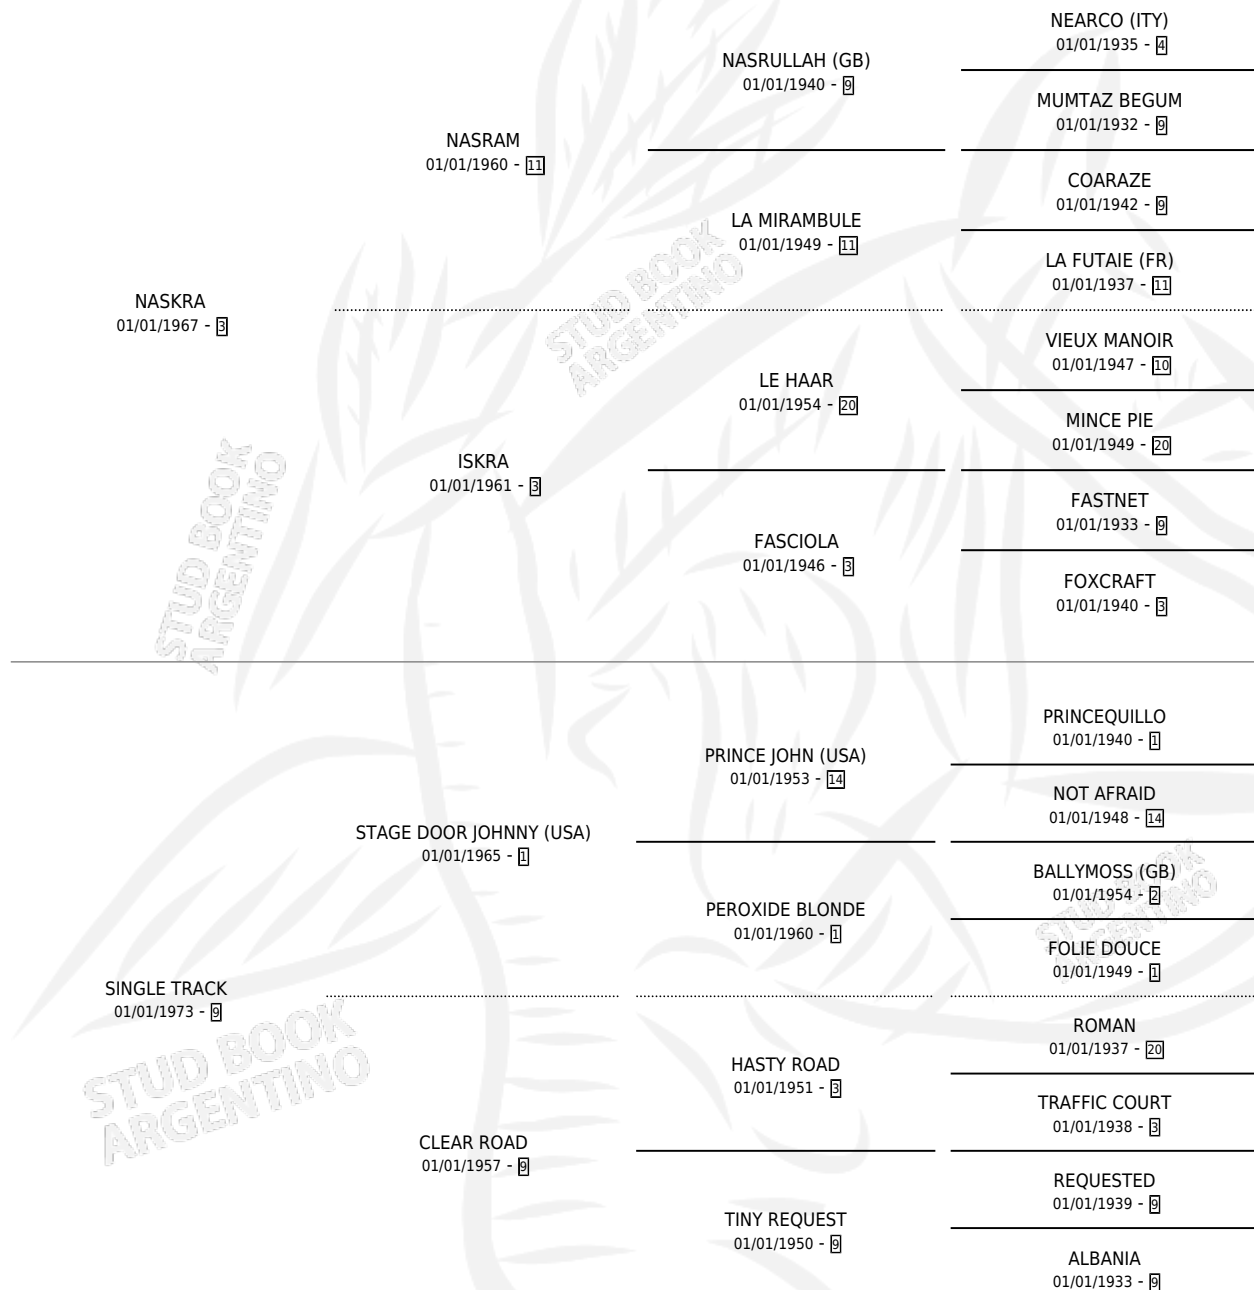

RELAY RACE (USA)

por NASKRA y SINGLE TRACK por STAGE DOOR JOHNNY (USA)

Estados Unidos · Hembra · Alazan · SP · 01/01/1981
Familia 9 · Volumen web

ESTADO

TIPIFICACIÓN SANGUÍNEA	✓
TIPIFICACIÓN POR ADN	X
PASAPORTE	X
IDENTIFICACIÓN POR MICROCHIP	X
REPRODUCTOR	✓

Lugar de nacimiento: Estados Unidos

Criador: Extranjero

~

HIJOS

	MACHOS	HEMBRAS
1 NACIERON	1	0
1 CORRIERON	1	0

SIN ACTUACIONES

PEDIGREE

EXPORTACIÓN / IMPORTACIÓN

FECHA	MOVIMIENTO	PAÍS
04/03/1987	IMPORTADO	ESTADOS UNIDOS

~

SERVICIOS

Servicios **1** / Nacimientos **1** / Efectividad **100%**

PADRILLO	PRODUCTO	CRIADOR	1ER SERVICIO	ÚLTIMO SERVICIO
MAGESTERIAL (USA)	MAGIC RACE (M A, 31/03/1987)	SIN DATO		