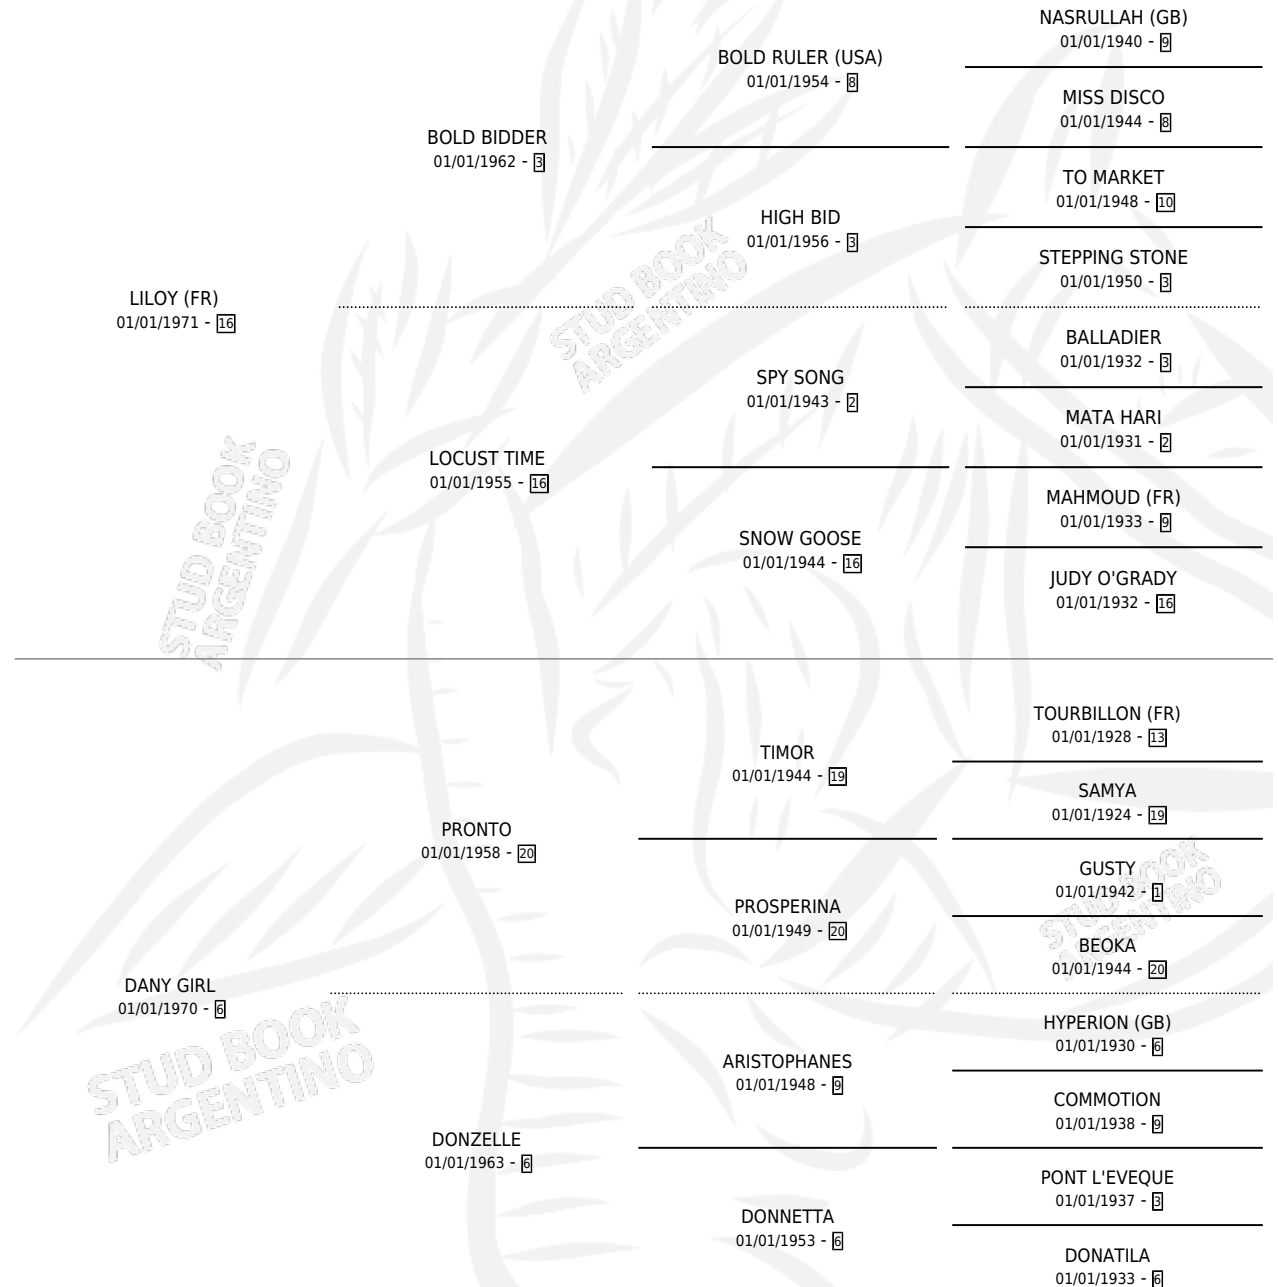

DELICE

por **LILOY (FR)** y **DANY GIRL** por **PRONTO**

Argentina · Hembra · Zaino · SP · 01/01/1981
Familia 6-a · Volumen 31

ESTADO

TIPIFICACIÓN SANGUÍNEA	X
TIPIFICACIÓN POR ADN	X
PASAPORTE	X
IDENTIFICACIÓN POR MICROCHIP	X
REPRODUCTOR	✓

Lugar de nacimiento: Campo particular

Criador: El Turf

~

HIJOS

	MACHOS	HEMBRAS
4 NACIERON	2	2
1 CORRIERON	1	0
1 GANARON	1	0
0 GANADORES CL	0 GANADORES GR	0 GANADORES G1

PEDIGREE

CAMPAÑA

Solo carreras oficiales de Argentina