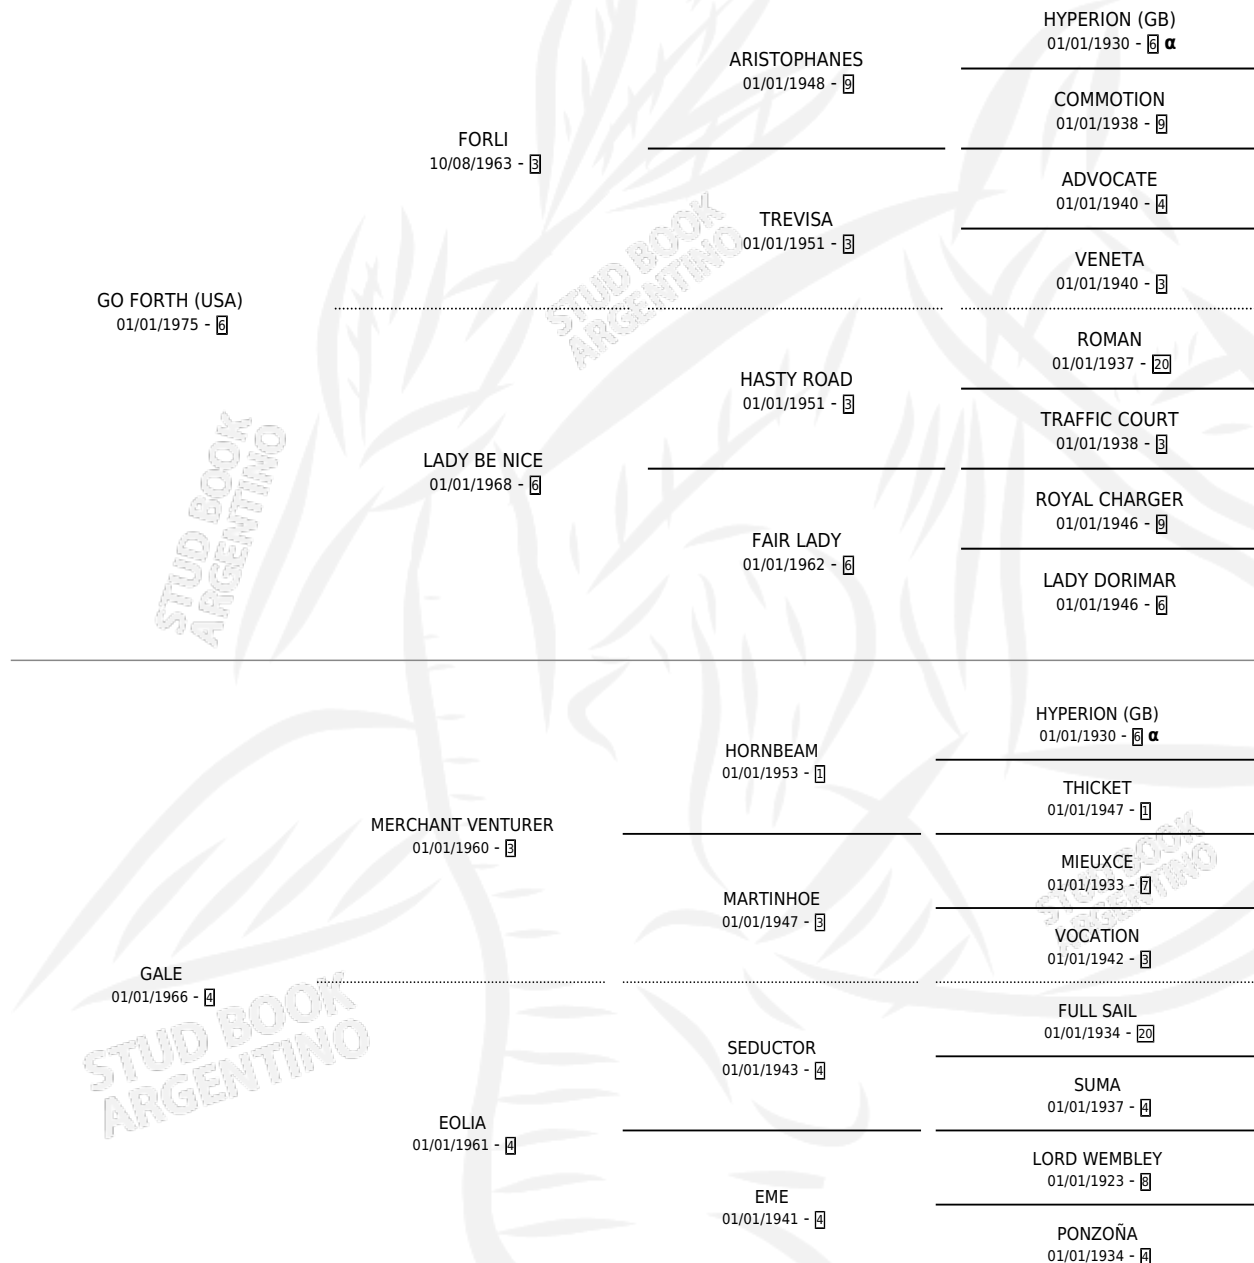

GALENA

por GO FORTH (USA) y GALE por MERCHANT VENTURER

Argentina · Hembra · Alazan · SP · 15/10/1981
Familia 4-k · Volumen 31

ESTADO

TIPIFICACIÓN SANGUÍNEA	✓
TIPIFICACIÓN POR ADN	X
PASAPORTE	X
IDENTIFICACIÓN POR MICROCHIP	X
REPRODUCTOR	✓

Lugar de nacimiento: Campo particular
Criador: Abolengo

~

HIJOS

	MACHOS	HEMBRAS
10 NACIERON	5	5
7 CORRIERON	4	3
4 GANARON	2	2
2 GANADORES CL	2 GANADORES GR	0 GANADORES G1

PEDIGREE

INBREEDING : α