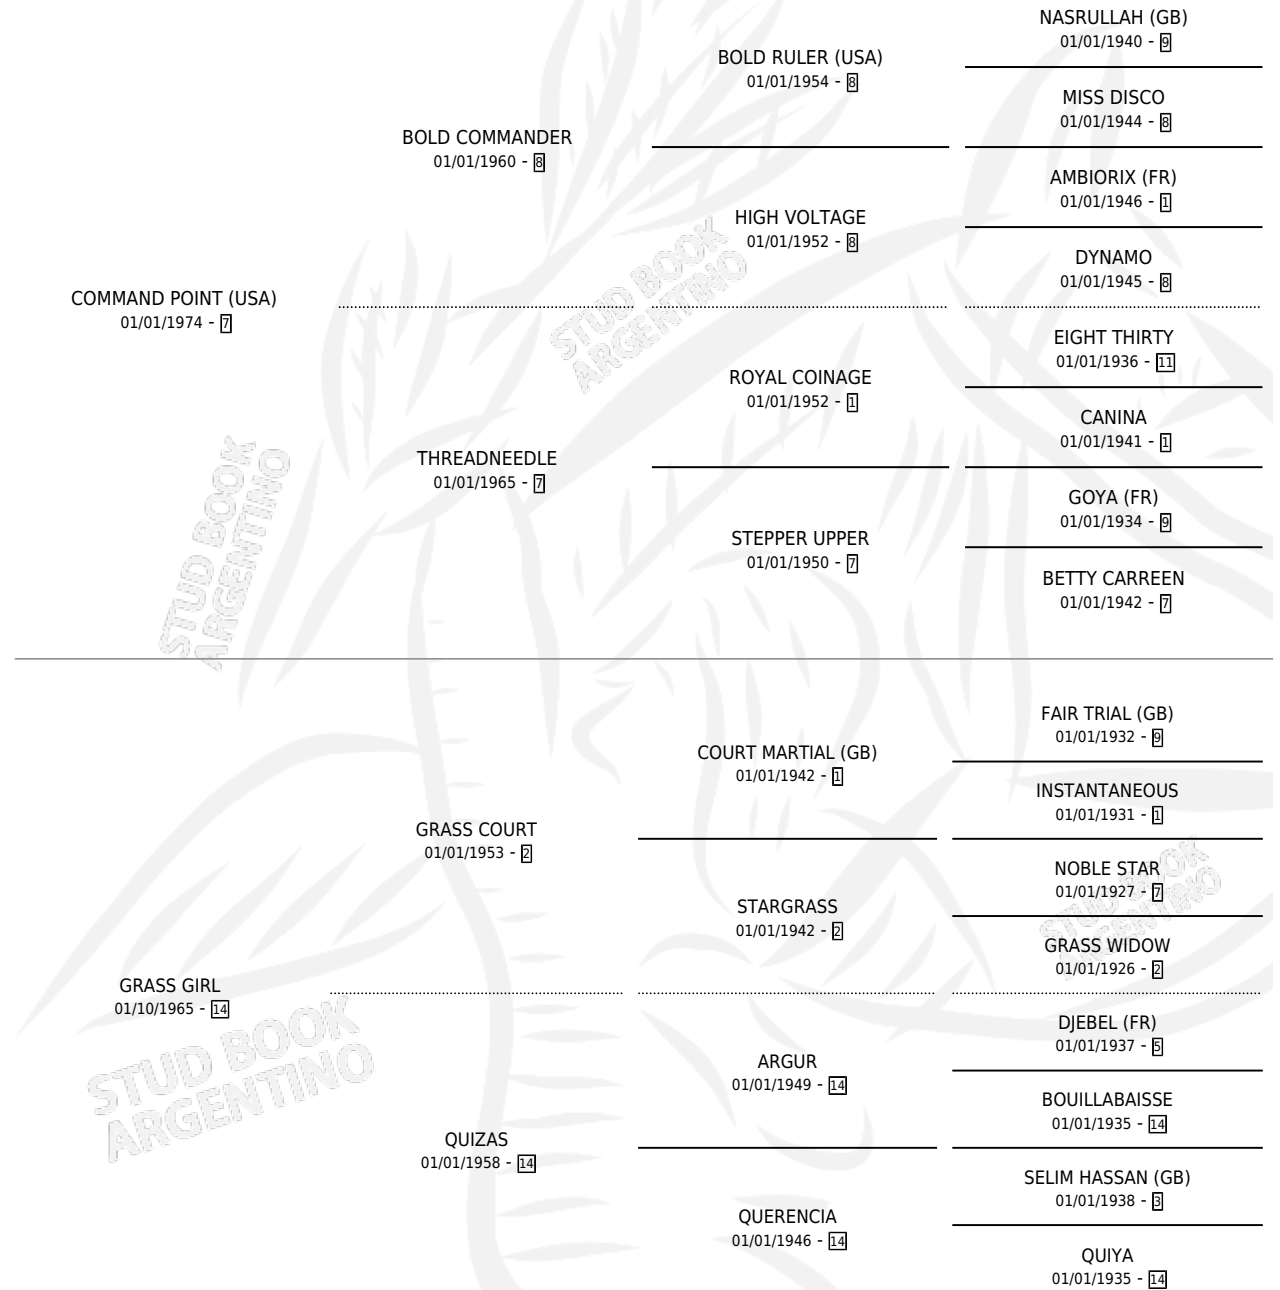

POINTED GIRL

por **COMMAND POINT (USA)** y **GRASS GIRL** por **GRASS COURT**

Argentina · Hembra · Zaino · SP · 30/10/1981
Familia 14 · Volumen 31

ESTADO

TIPIFICACIÓN SANGUÍNEA	X
TIPIFICACIÓN POR ADN	X
PASAPORTE	X
IDENTIFICACIÓN POR MICROCHIP	X
REPRODUCTOR	✓

Lugar de nacimiento: Campo particular
Criador: Sin dato

~

HIJOS

	MACHOS	HEMBRAS
2 NACIERON	1	1
1 CORRIERON	0	1

SIN ACTUACIONES

PEDIGREE

CAMPAÑA

Solo carreras oficiales de Argentina