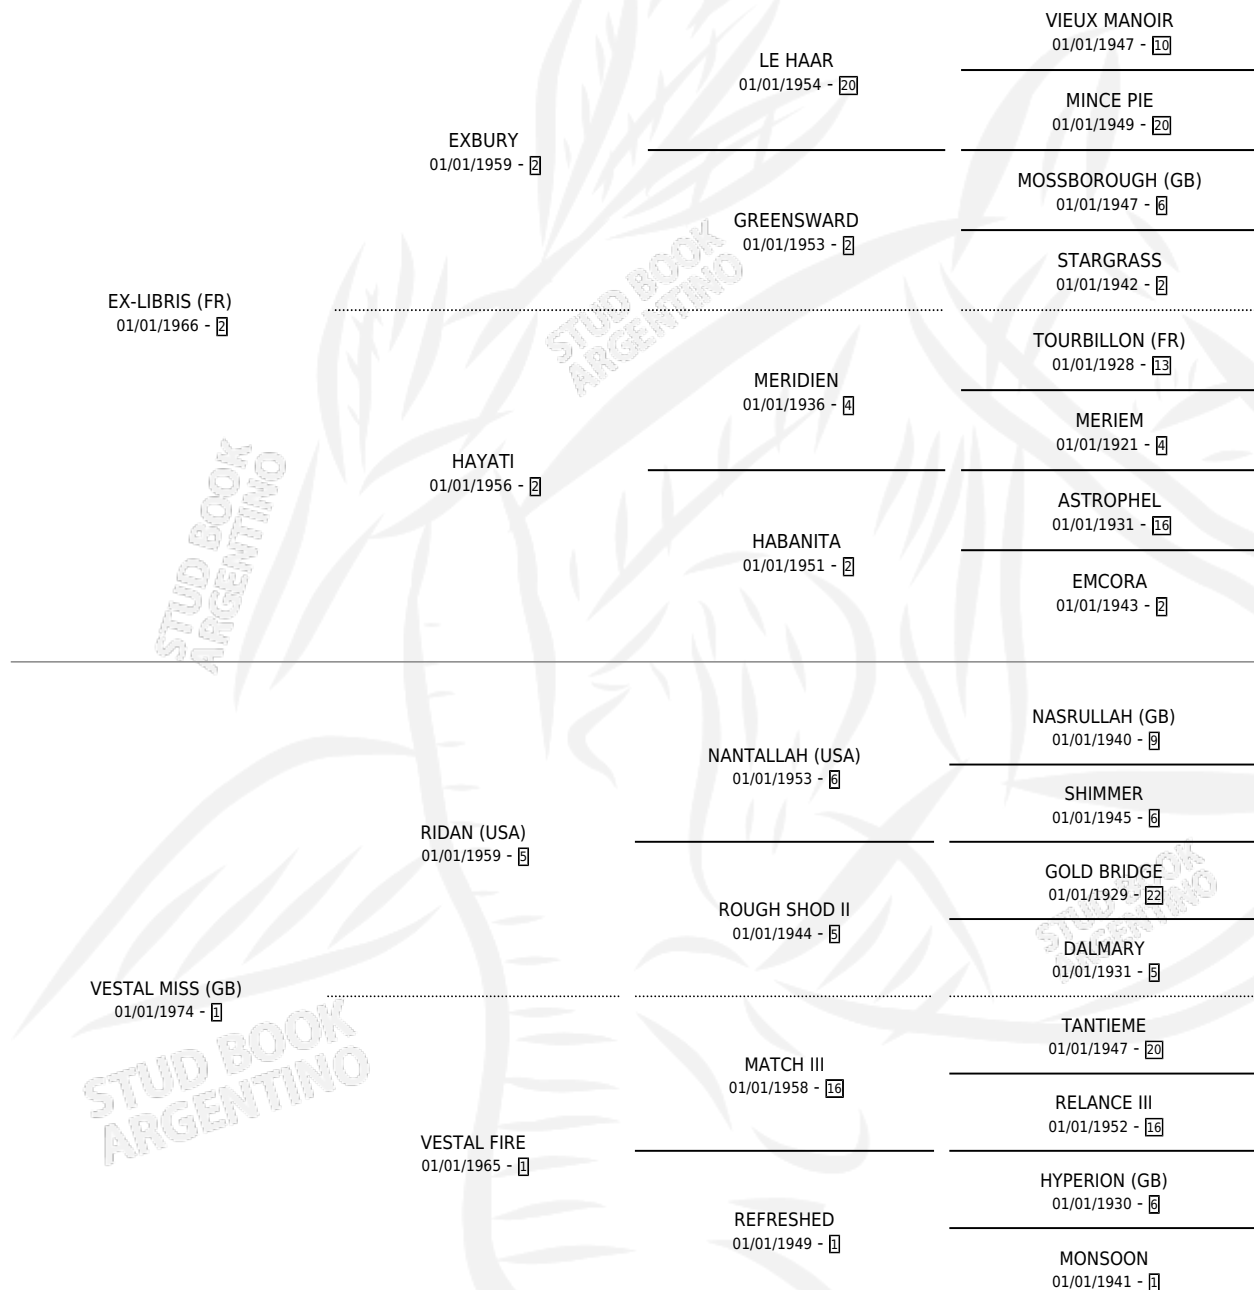

Lugar de nacimiento: Campo particular

Criador: Sin dato

~

HIJOS

	MACHOS	HEMBRAS
1 NACIERON	1	0

SIN ACTUACIONES

PEDIGREE

CAMPAÑA

Solo carreras oficiales de Argentina

POR EDAD

EDAD	CC	1°	2°	3°	4°	5°	NP	CLC	CLG	CLCG1	CLGG1	IMPORTE	GANANCIA / CC
5 AÑOS	1	1	0	0	0	0	0	0	0	0	0	\$0	\$0
6 AÑOS	1	1	0	0	0	0	0	0	0	0	0	\$0	\$0
TOTALES	2	2	0	0	0	0	0	0	0	0	0	\$0	\$0
%		100%	0.0%	0.0%	0.0%	0.0%	0.0%	0.0%	0.0%	0.0%	0.0%		