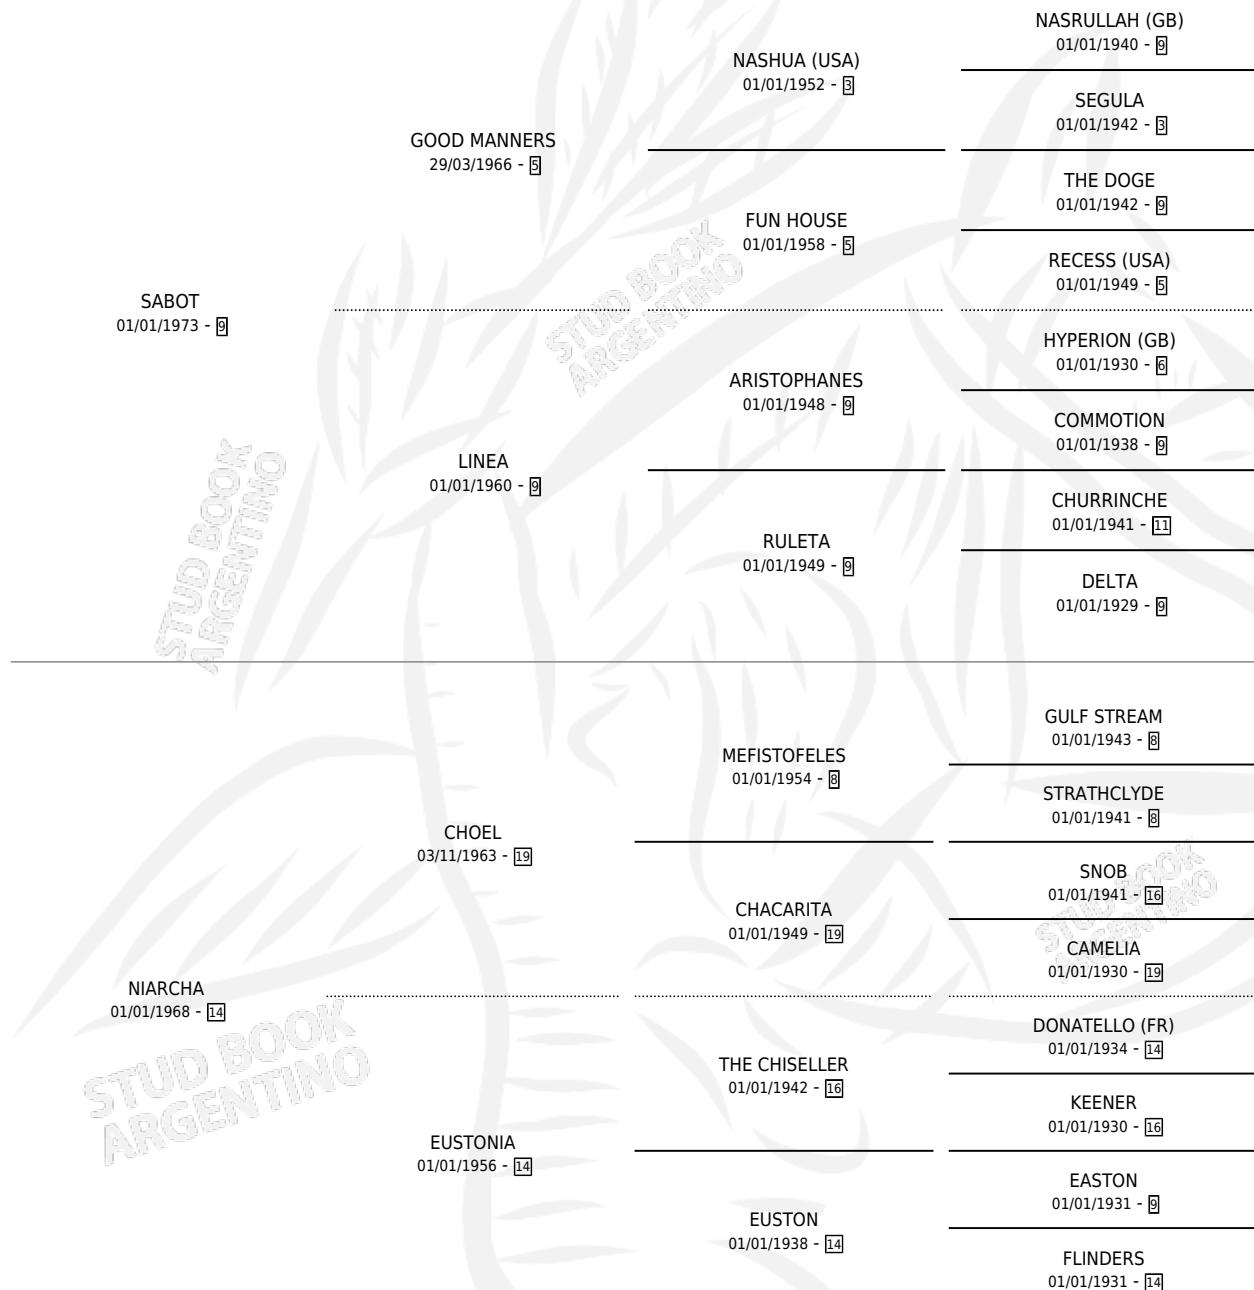

NADIA BOT

por **SABOT** y **NIARCHA** por **CHOEL**

Argentina · Hembra · Zaino · SP · 01/01/1980
Familia 14-c · Volumen 30

ESTADO

TIPIFICACIÓN SANGUÍNEA	X
TIPIFICACIÓN POR ADN	X
PASAPORTE	X
IDENTIFICACIÓN POR MICROCHIP	X
REPRODUCTOR	✓

Lugar de nacimiento: Campo particular

Criador: Accord Sa

~

HIJOS

	MACHOS	HEMBRAS
7 NACIERON	2	5
4 CORRIERON	1	3
2 GANARON	0	2
0 GANADORES CL	0 GANADORES GR	0 GANADORES G1

PEDIGREE

CAMPAÑA

Solo carreras oficiales de Argentina