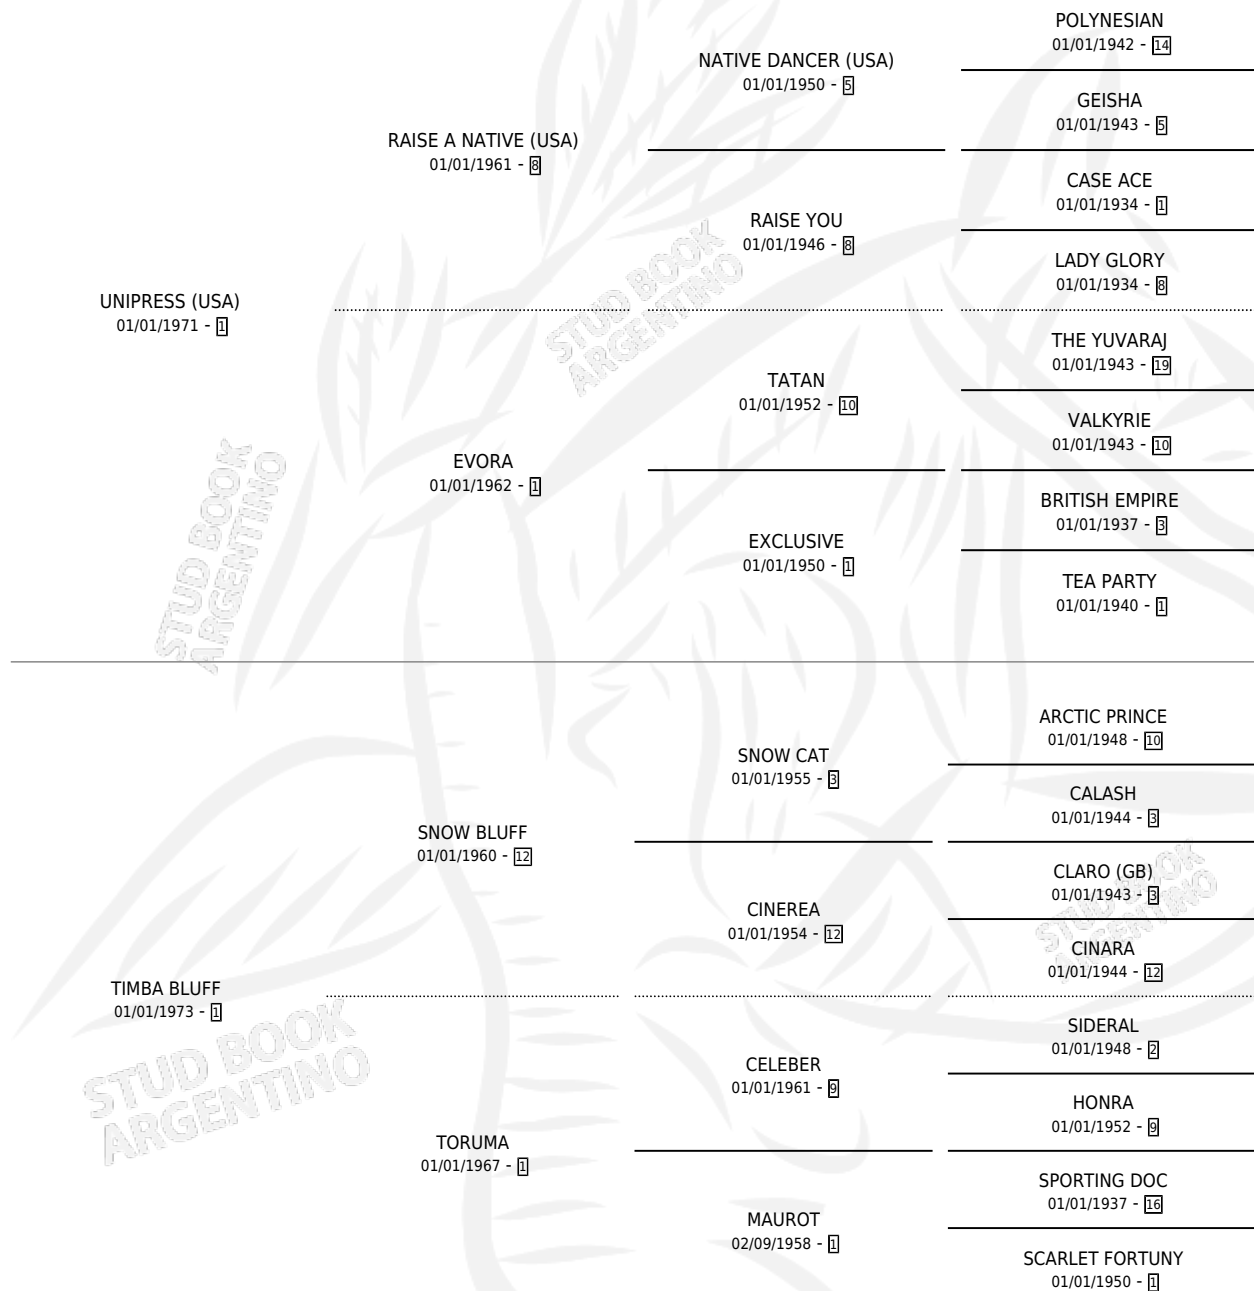

Lugar de nacimiento: Campo particular

Criador: Sin dato

~

HIJOS

| | MACHOS | HEMBRAS |
|--------------------------|--------------------------|--------------------------|
| 4 NACIERON | 2 | 2 |
| 3 CORRIERON | 1 | 2 |
| 1 GANARON | 0 | 1 |
| 0 GANADORES CL | 0 GANADORES GR | 0 GANADORES G1 |

PEDIGREE

CAMPAÑA

Solo carreras oficiales de Argentina

POR EDAD

| EDAD | CC | 1° | 2° | 3° | 4° | 5° | NP | CLC | CLG | CLCG1 | CLGG1 | IMPORTE | GANANCIA / CC |
|---------|----|------|------|------|------|------|------|------|------|-------|-------|---------|---------------|
| 5 AÑOS | 1 | 1 | 0 | 0 | 0 | 0 | 0 | 0 | 0 | 0 | 0 | \$0 | \$0 |
| TOTALES | 1 | 1 | 0 | 0 | 0 | 0 | 0 | 0 | 0 | 0 | 0 | \$0 | \$0 |
| % | | 100% | 0.0% | 0.0% | 0.0% | 0.0% | 0.0% | 0.0% | 0.0% | 0.0% | 0.0% | | |