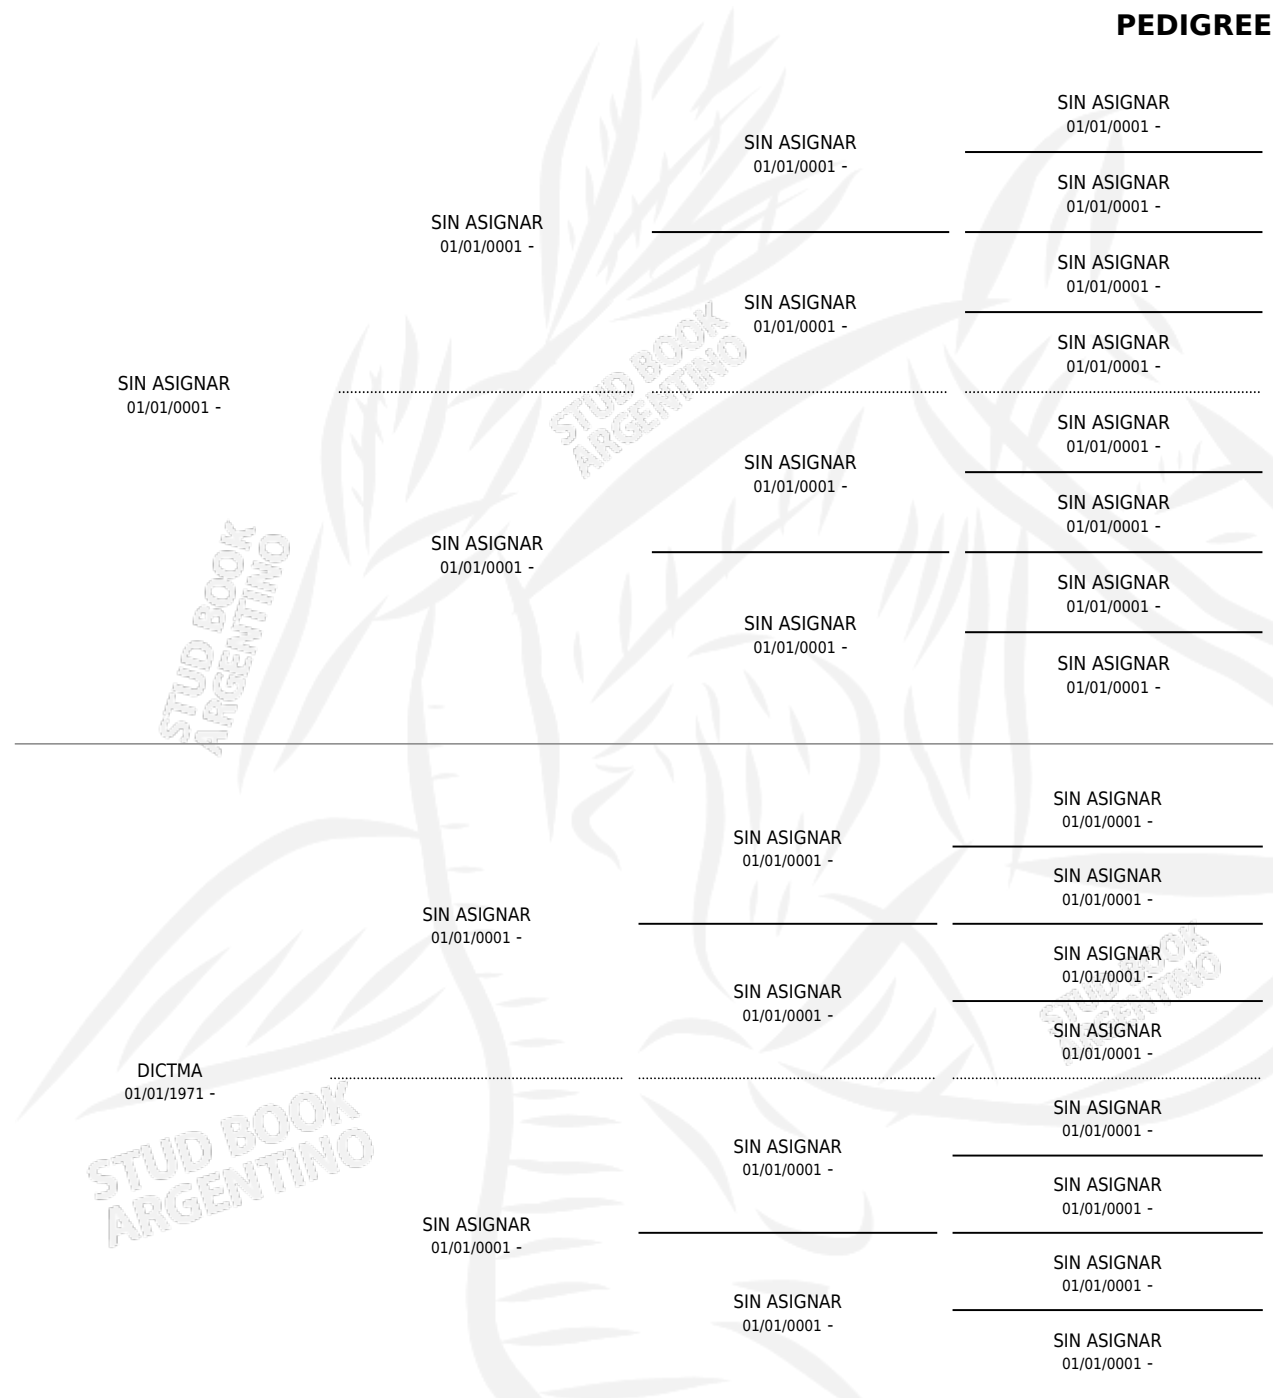

SECALINDA

PEDIGREE

por SIN ASIGNAR y DICTMA por SIN ASIGNAR

Argentina · Hembra · Zaino Negro · SP · 01/01/1981
Familia · Volumen 31

ESTADO

TIPIFICACIÓN SANGUÍNEA	X
TIPIFICACIÓN POR ADN	X
PASAPORTE	X
IDENTIFICACIÓN POR MICROCHIP	X
REPRODUCTOR	✓

Lugar de nacimiento: Campo particular

Criador: Las Camelias S.R.L.

~

HIJOS

	MACHOS	HEMBRAS
1 NACIERON	0	1
SIN ACTUACIONES