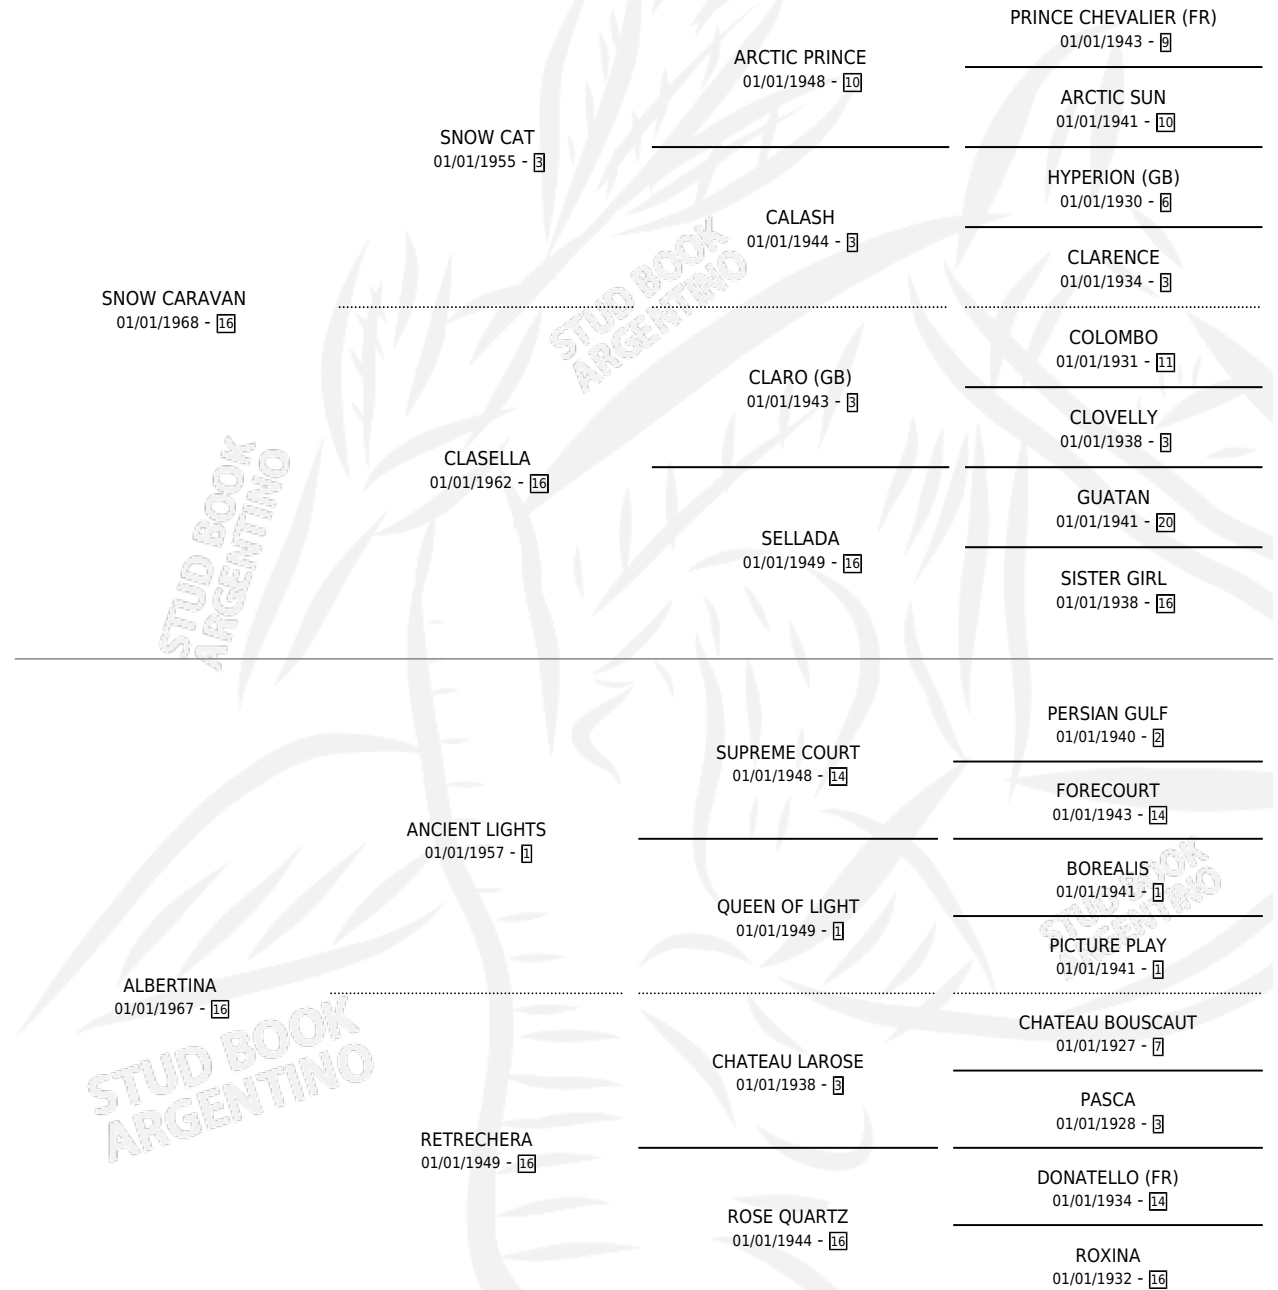

CARAVANTINA

por SNOW CARAVAN y ALBERTINA por ANCIENT LIGHTS

Argentina · Hembra · Alazan Tostado · SP · 01/01/1981
Familia 16-h · Volumen 31

ESTADO

TIPIFICACIÓN SANGUÍNEA	✓
TIPIFICACIÓN POR ADN	X
PASAPORTE	X
IDENTIFICACIÓN POR MICROCHIP	X
REPRODUCTOR	✓

Lugar de nacimiento: Campo particular

Criador: Firmamento

~

HIJOS

	MACHOS	HEMBRAS
8 NACIERON	3	5
1 CORRIERON	1	0

SIN ACTUACIONES

PEDIGREE

CAMPAÑA

Solo carreras oficiales de Argentina

POR EDAD

EDAD	CC	1°	2°	3°	4°	5°	NP	CLC	CLG	CLCG1	CLGG1	IMPORTE	GANANCIA / CC
3 AÑOS	2	0	1	0	0	1	0	2	0	0	0	\$0	\$0
4 AÑOS	2	1	0	0	1	0	0	1	0	0	0	\$0	\$0
5 AÑOS	2	1	0	1	0	0	0	0	0	0	0	\$336	\$168
6 AÑOS	2	0	1	1	0	0	0	0	0	0	0	\$921	\$461
TOTALES	8	2	2	2	1	1	0	3	0	0	0	\$1,257	\$157
%		25.0%	25.0%	25.0%	12.5%	12.5%	0.0%	37.5%	0.0%	0.0%	0.0%		