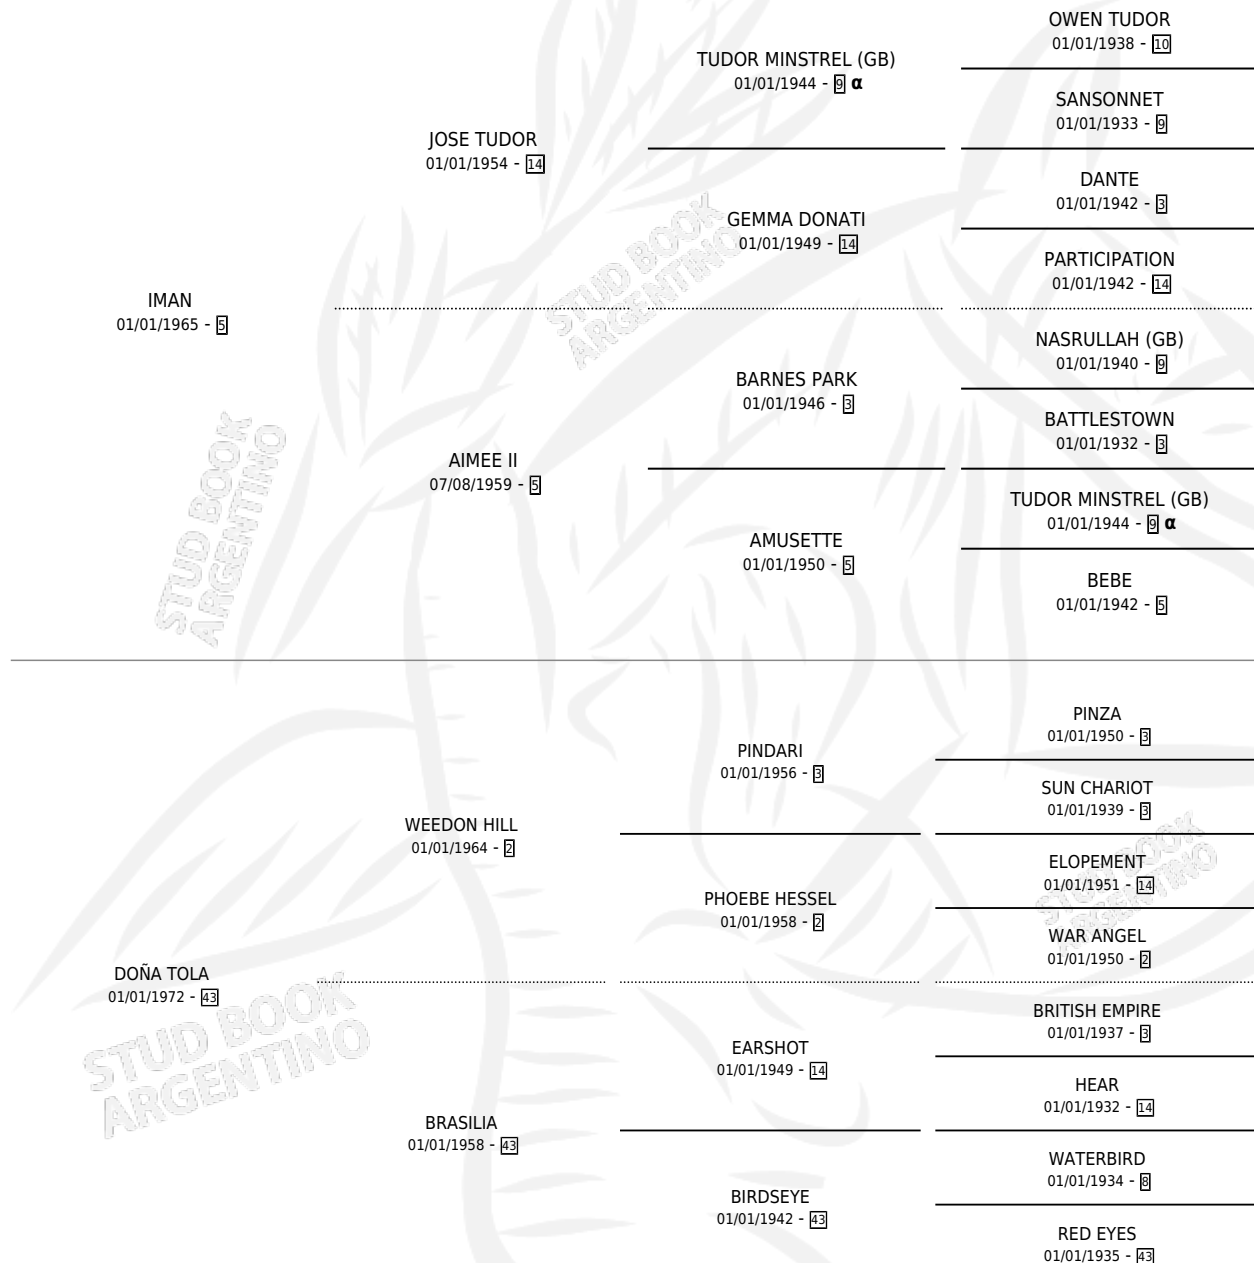

ESTRELLADA (URU)

por IMAN y DOÑA TOLA por WEEDON HILL

Uruguay · Hembra · Zaino · SP · 20/09/1981
Familia 43 · Volumen web

ESTADO

TIPIFICACIÓN SANGUÍNEA	✓
TIPIFICACIÓN POR ADN	X
PASAPORTE	X
IDENTIFICACIÓN POR MICROCHIP	X
REPRODUCTOR	✓

Lugar de nacimiento: Uruguay

Criador: Extranjero

~

HIJOS

	MACHOS	HEMBRAS
10 NACIERON	5	5
8 CORRIERON	4	4
7 GANARON	4	3

1
GANADORES CL

1
GANADORES GR

0
GANADORES G1

PEDIGREE

INBREEDING : α

S

cimientos 10 / Efectividad 83.33%

PADRILLO	PRODUCTO	CRIADOR	1ER SERVICIO	ÚLTIMO SERVICIO
ROY (USA)	ESTRELLADITO (M Z, 03/10/1998)	SIN DATO	01/10/1997	23/10/1997
EQUALIZE (USA)	EDULZE (M T, 17/09/1997)	SIN DATO	14/10/1996	14/10/1996
BID US (USA)	STAR RICE (H Z, 28/09/1996)	SIN DATO	20/10/1995	23/10/1995
COEUR DE LION (FR)	∅		21/11/1994	21/11/1994
SKI CHAMP (USA)	IRIS CHAMP (H Z, 01/10/1994) •MURIÓ EL 23/09/2016•	SIN DATO	01/10/1993	28/10/1993
COEUR DE LION (FR)	AS DE PLATA (M Z, 20/09/1993)	SIN DATO	12/10/1992	12/10/1992
JUST IN CASE	LUMINOSA IN (H A, 13/09/1992)	FIRMAMENTO	30/08/1991	06/10/1991
JUST IN CASE	∅		26/11/1990	26/11/1990
JUST IN CASE	CUCHO IN (M A, 27/10/1990)	FIRMAMENTO	24/11/1989	24/11/1989
KALJERRY	MARCELITO OSCAR (M T, 28/10/1989)	FIRMAMENTO	22/11/1988	22/11/1988
KALJERRY	KAL ETOILE (H Z, 28/10/1988) •MURIÓ EL 18/03/2010•	FIRMAMENTO	25/08/1987	28/11/1987
KALJERRY	KALSTAR (H T, 01/08/1987)	SIN DATO	28/08/1986	28/08/1986