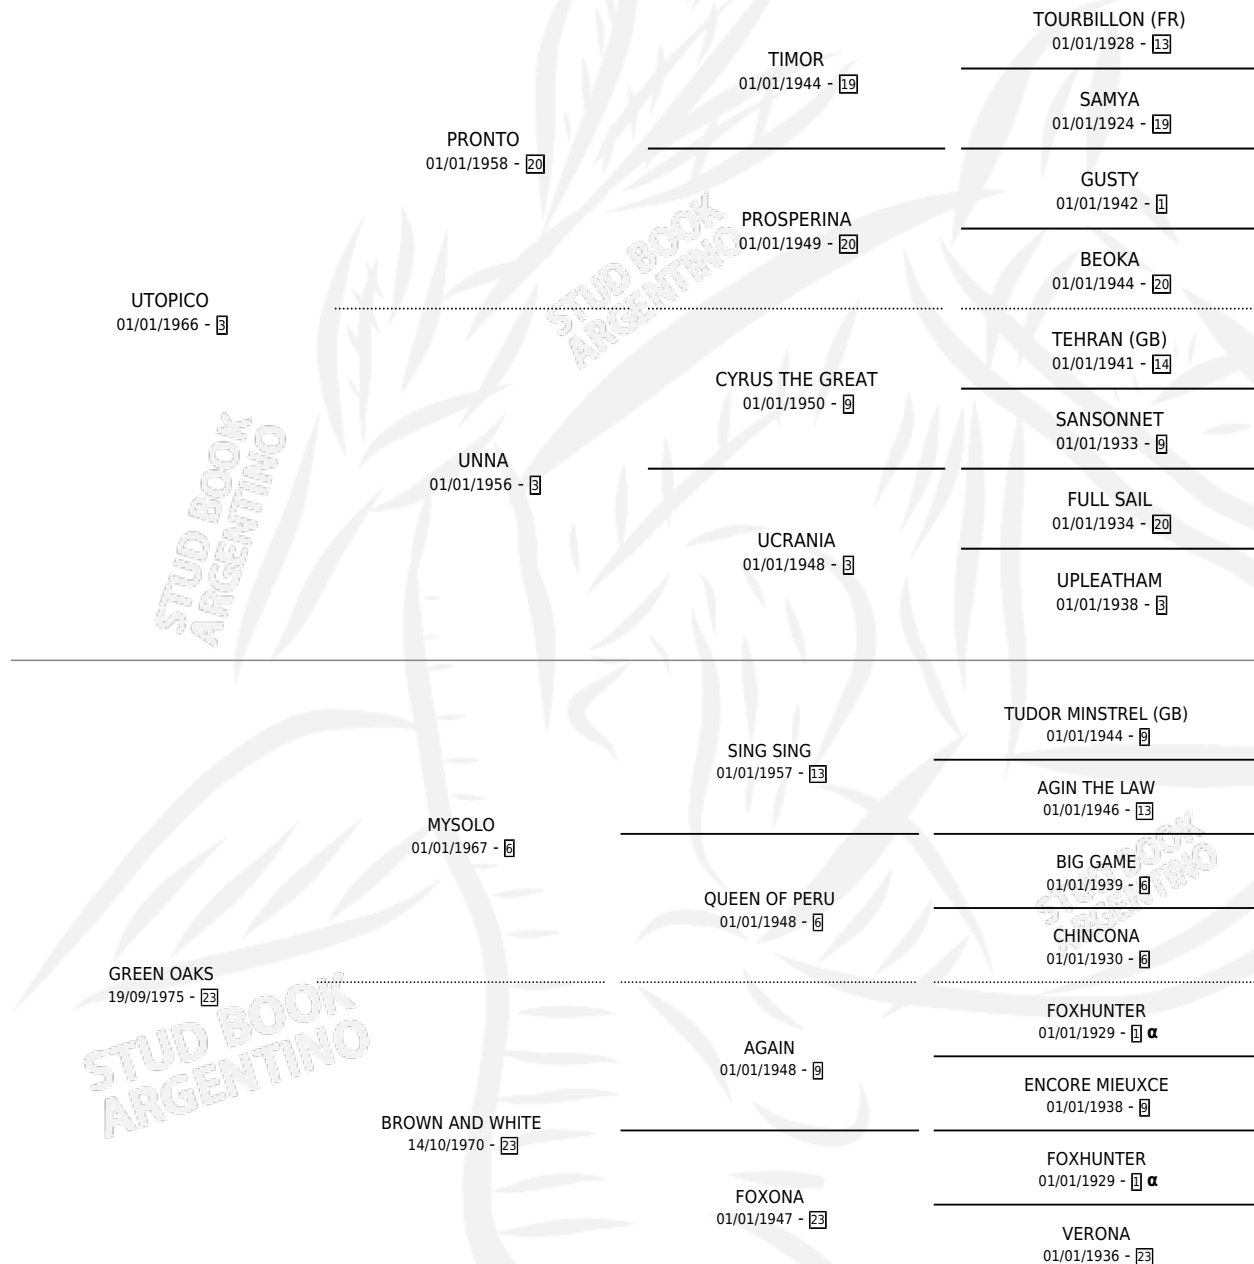

GREEDY

por UTOPICO y GREEN OAKS por MYSOLO

Argentina · Hembra · Zaino Doradillo · SP · 01/01/1981
Familia 23-a · Volumen 31

ESTADO

TIPIFICACIÓN SANGUÍNEA	✓
TIPIFICACIÓN POR ADN	X
PASAPORTE	X
IDENTIFICACIÓN POR MICROCHIP	X
REPRODUCTOR	✓

Lugar de nacimiento: Campo particular

Criador: El Turf

~

HIJOS

	MACHOS	HEMBRAS
7 NACIERON	2	5
6 CORRIERON	1	5
2 GANARON	0	2
0 GANADORES CL	0 GANADORES GR	0 GANADORES G1

PEDIGREE

INBREEDING : α

CAMPAÑA

Solo carreras oficiales de Argentina

POR EDAD

EDAD	CC	1°	2°	3°	4°	5°	NP	CLC	CLG	CLCG1	CLGG1	IMPORTE	GANANCIA / CC
5 AÑOS	2	2	0	0	0	0	0	0	0	0	0	\$0	\$0
TOTALES	2	2	0	0	0	0	0	0	0	0	0	\$0	\$0
%		100%	0.0%	0.0%	0.0%	0.0%	0.0%	0.0%	0.0%	0.0%	0.0%		