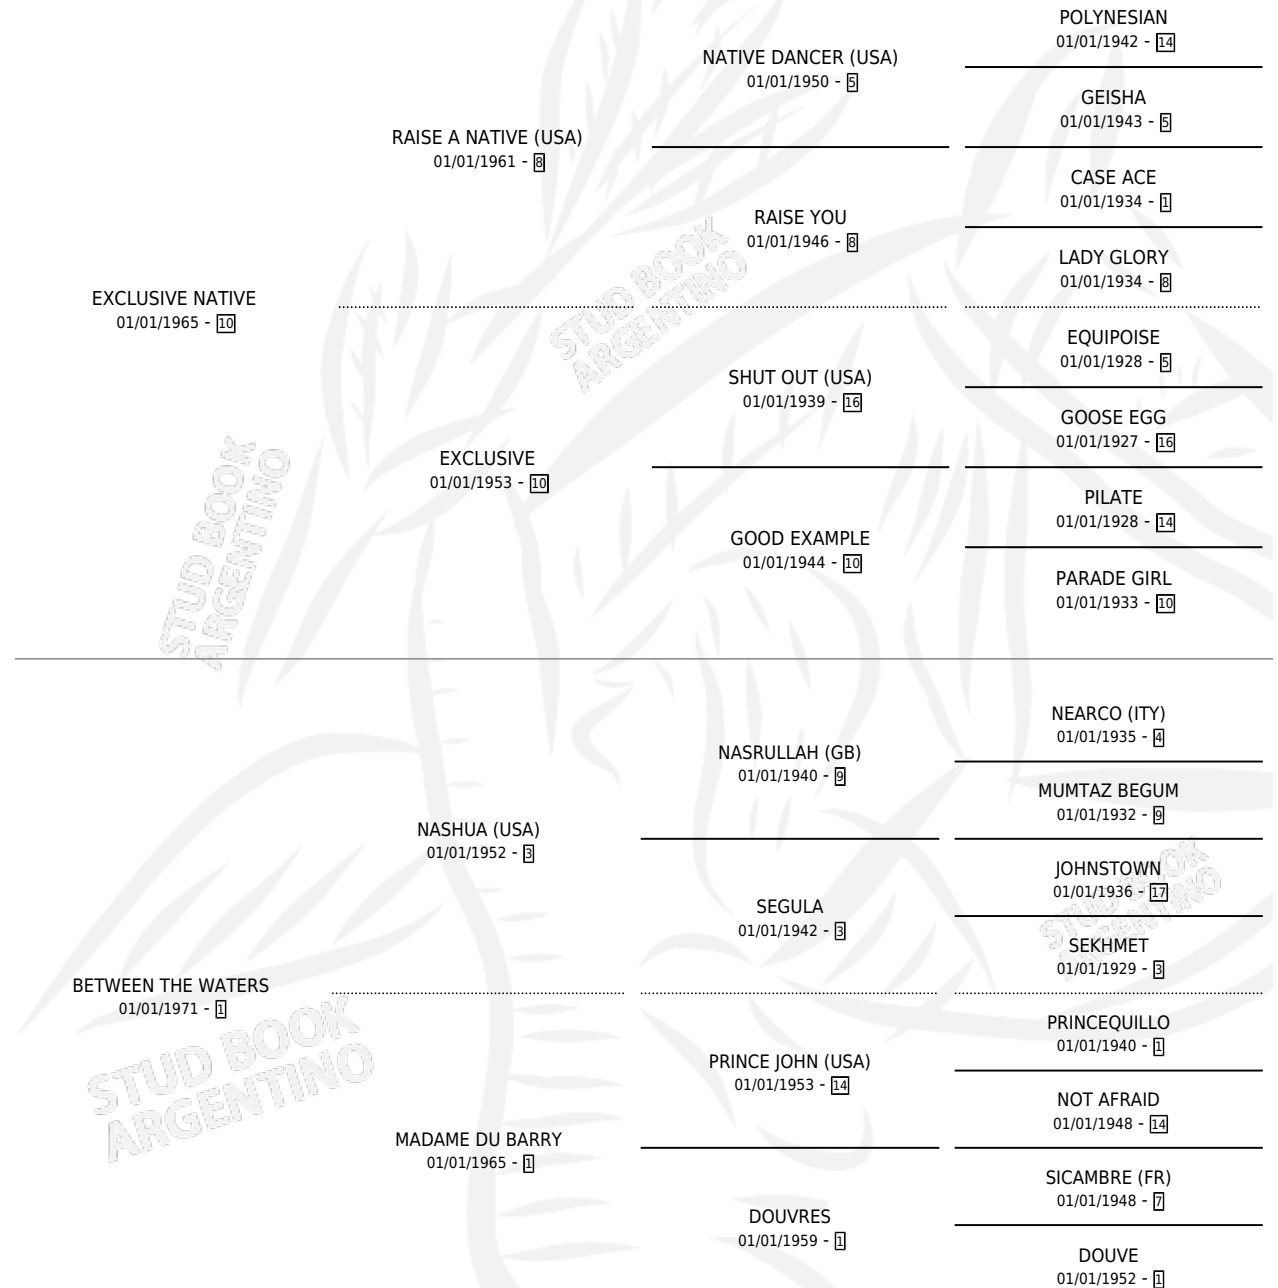

EXCLUSIVE BEACH (USA)

por EXCLUSIVE NATIVE y BETWEEN THE WATERS por NASHUA (USA)

Estados Unidos · Hembra · Zaino Doradillo · SP ·
12/04/1977
Familia 1 · Volumen web

ESTADO

TIPIFICACIÓN SANGUÍNEA	✓
TIPIFICACIÓN POR ADN	X
PASAPORTE	X
IDENTIFICACIÓN POR MICROCHIP	X
REPRODUCTOR	✓

Lugar de nacimiento: Estados Unidos

Criador: Extranjero

~

HIJOS

	MACHOS	HEMBRAS
5 NACIERON	2	3
3 CORRIERON	2	1
2 GANARON	1	1
0 GANADORES CL	0 GANADORES GR	0 GANADORES G1

PEDIGREE

S

mientos 5 / Efectividad 62.50%

PADRILLO	PRODUCTO	CRIADOR	1ER SERVICIO	ÚLTIMO SERVICIO
EL BASCO (USA)	∅		29/08/1993	29/08/1993
EXCLUSIVE BEACH (USA)				
ROBIN DES BOIS (USA)	∅		04/11/1992	25/11/1992
ROBIN DES BOIS (USA)	CARIBEAN (M A, 25/08/1992)	DE LA POMME	09/09/1991	09/09/1991
EL BASCO (USA)	DAYTONA BEACH (H A, 28/08/1991) •MURIÓ EL 10/07/2006•	DE LA POMME	23/08/1990	19/09/1990
EL BASCO (USA)	PLAYA SERENA (H A, 24/07/1990)	DE LA POMME	15/08/1989	15/08/1989
EL BASCO (USA)	VALPARAISO (M Z, 16/07/1989)	DE LA POMME	10/08/1988	10/08/1988
SINGS	∅		25/09/1987	28/09/1987
SUNNY NORTH (USA)	EXCLUSIVE BORA (H ZD, 23/02/1987) •MURIÓ EL 09/10/1988•	SIN DATO		