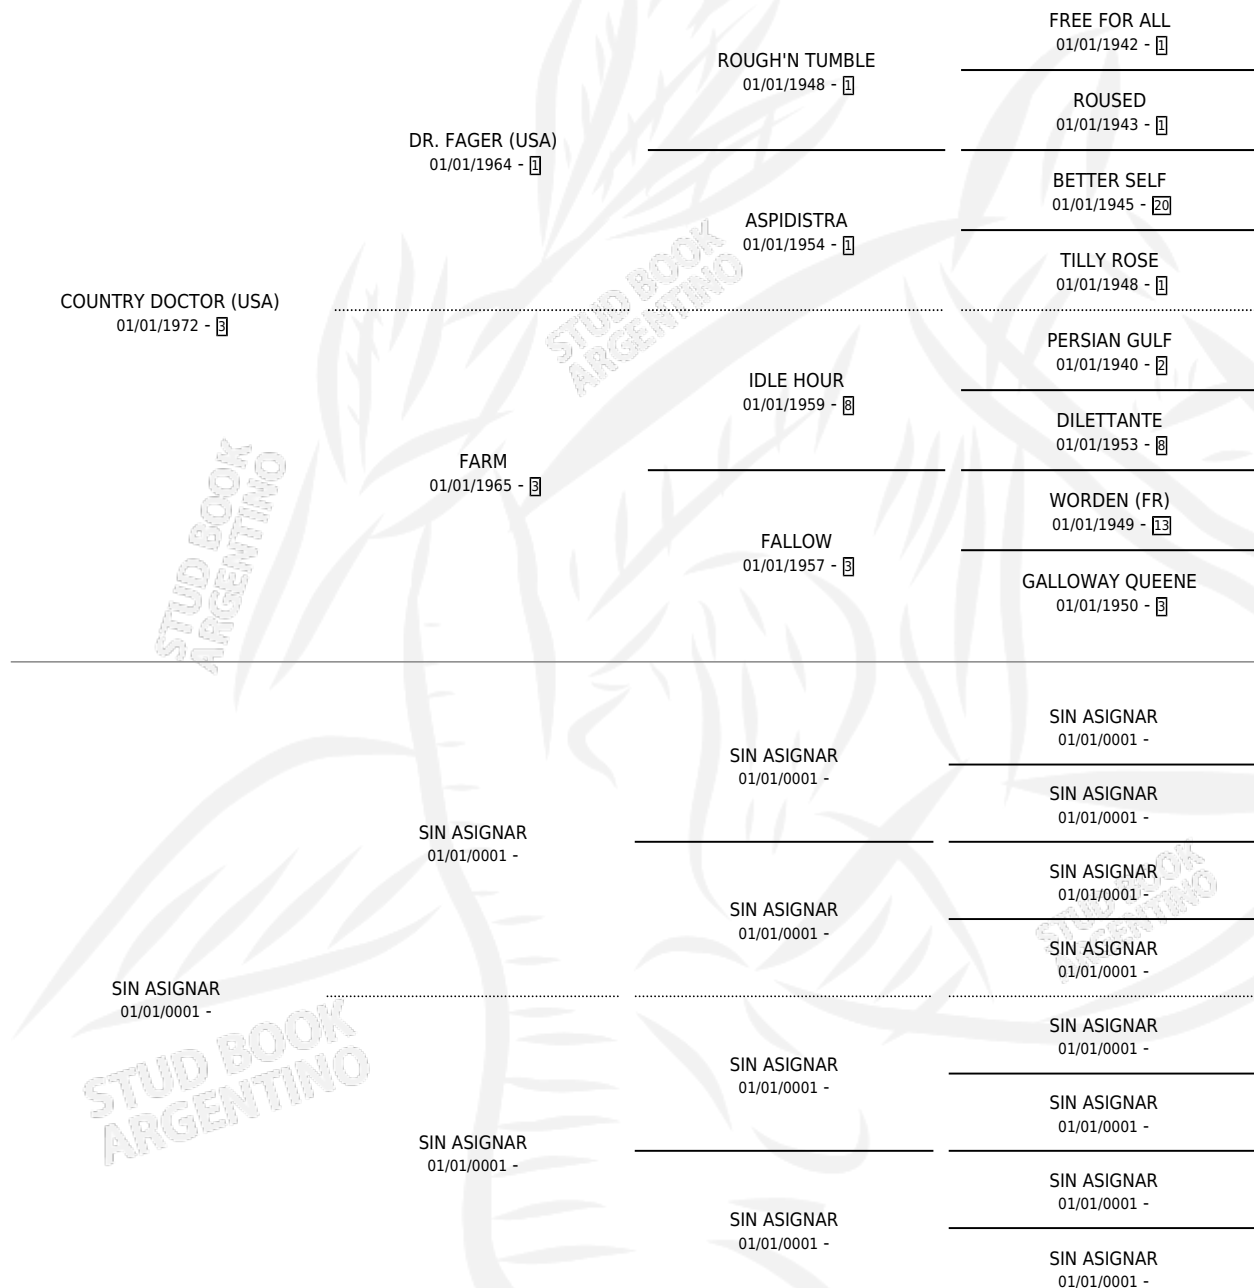

DOÑA CLEMENTINA

por COUNTRY DOCTOR (USA) y SIN ASIGNAR por SIN ASIGNAR

Argentina · Hembra · Alazan · SP · 01/01/1980
Familia · Volumen 30

ESTADO

TIPIFICACIÓN SANGUÍNEA	X
TIPIFICACIÓN POR ADN	X
PASAPORTE	X
IDENTIFICACIÓN POR MICROCHIP	X
REPRODUCTOR	✓

Lugar de nacimiento: Campo particular
Criador: Carlalexia

PEDIGREE

S

mientos 0 / Efectividad 0.00%

PADRILLO

PRODUCTO

CRIADOR

1ER SERVICIO