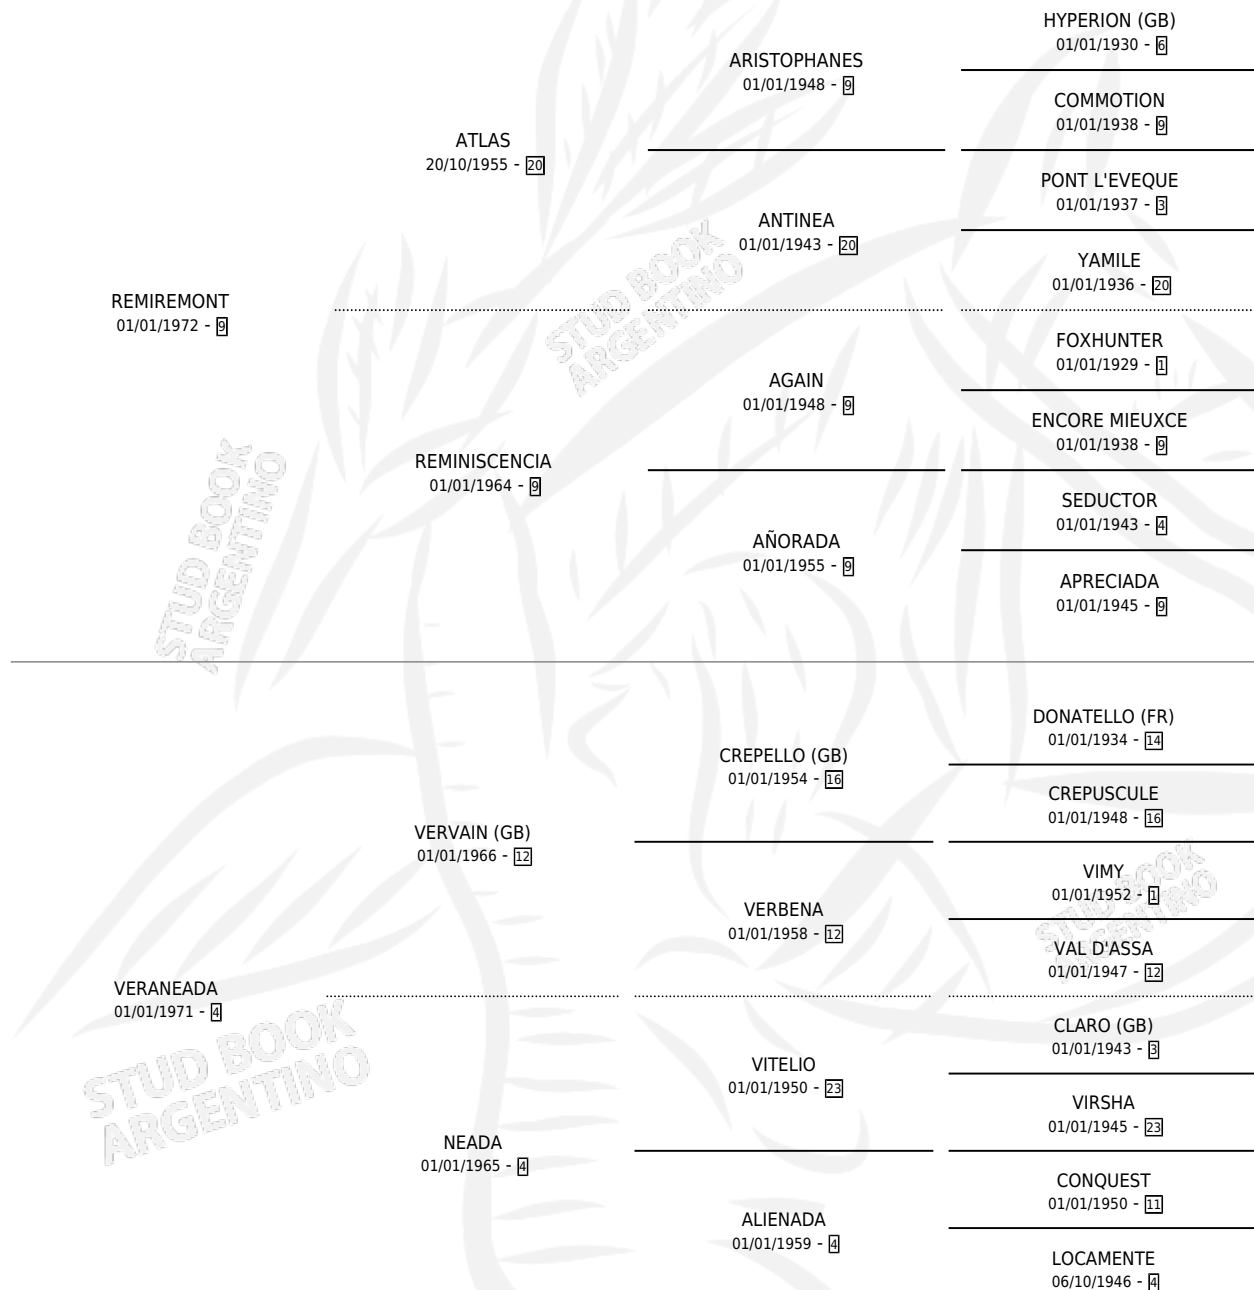

LA VERANEANTE

por REMIREMONT y VERANEADA por VERVAIN (GB)

Argentina · Hembra · Zaino Doradillo · SP · 01/01/1980
Familia 4-h · Volumen 30

ESTADO

TIPIFICACIÓN SANGUÍNEA	X
TIPIFICACIÓN POR ADN	X
PASAPORTE	X
IDENTIFICACIÓN POR MICROCHIP	X
REPRODUCTOR	✓

Lugar de nacimiento: Campo particular

Criador: Sin dato

~

HIJOS

	MACHOS	HEMBRAS
3 NACIERON	0	3
3 CORRIERON	0	3
1 GANARON	0	1
0 GANADORES CL	0 GANADORES GR	0 GANADORES G1

PEDIGREE

CAMPAÑA

Solo carreras oficiales de Argentina