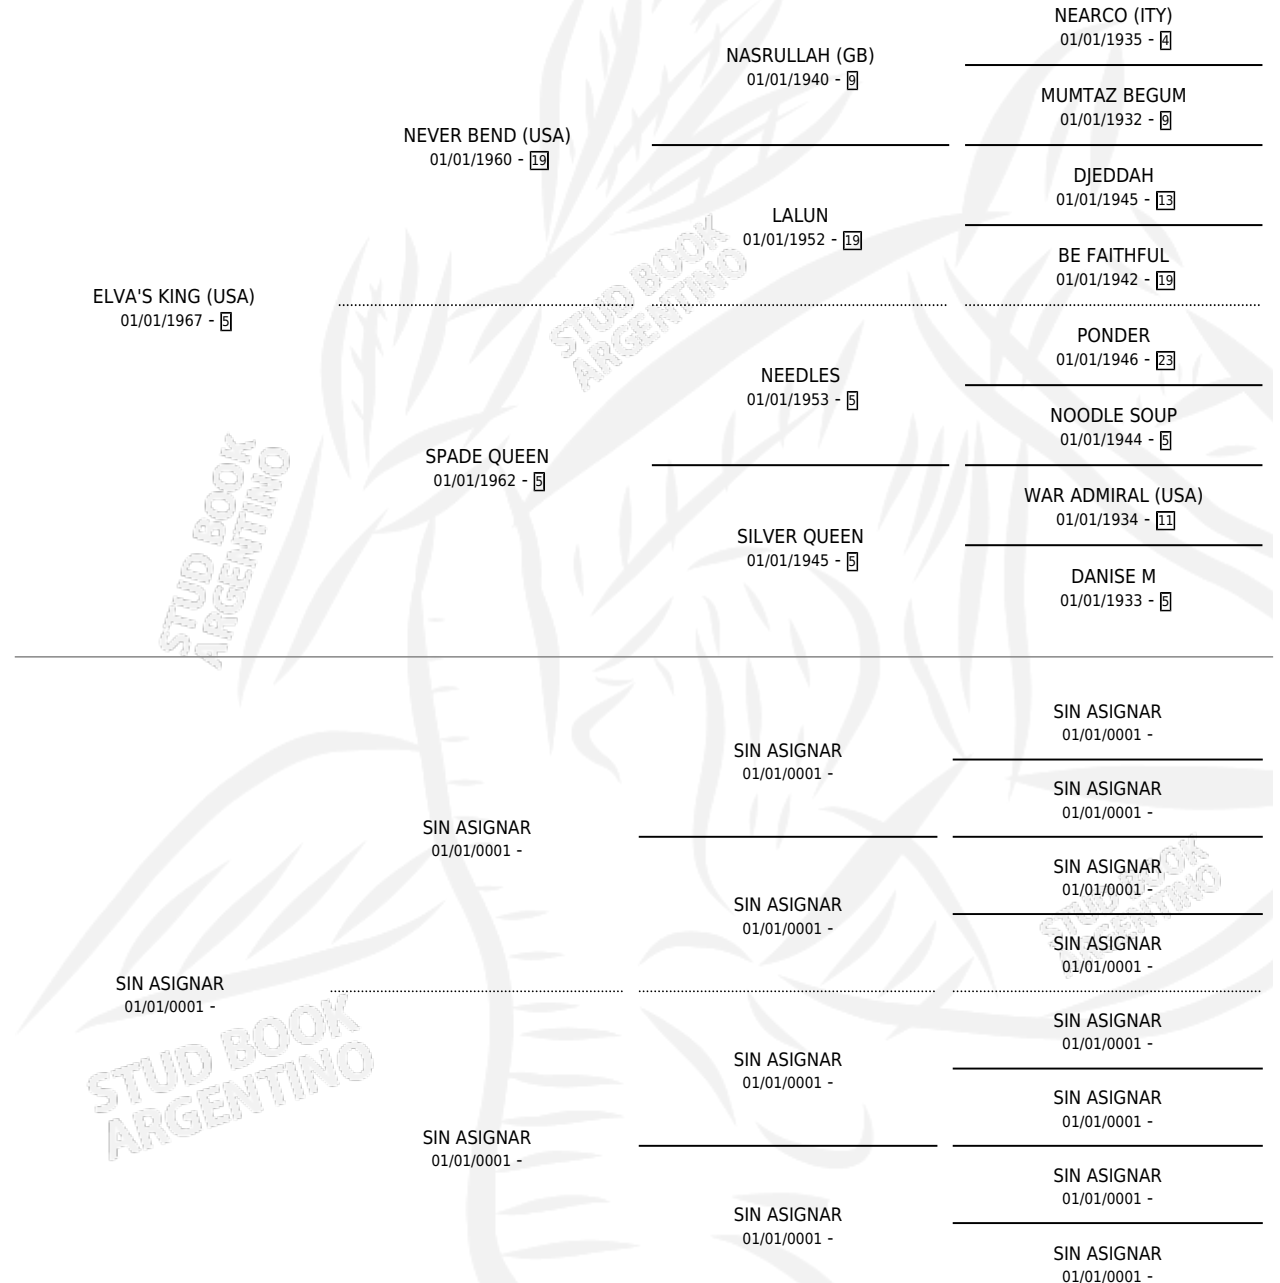

PETITERA QUEEN

por ELVA'S KING (USA) y SIN ASIGNAR por SIN ASIGNAR

Argentina · Hembra · Zaino · SP · 04/10/1980
Familia · Volumen 30

ESTADO

TIPIFICACIÓN SANGUÍNEA	✓
TIPIFICACIÓN POR ADN	X
PASAPORTE	X
IDENTIFICACIÓN POR MICROCHIP	X
REPRODUCTOR	✓

Lugar de nacimiento: Campo particular

Criador: Sin dato

PEDIGREE

CAMPAÑA

Solo carreras oficiales de Argentina

POR EDAD

EDAD	CC	1°	2°	3°	4°	5°	NP	CLC	CLG	CLCG1	CLGG1	IMPORTE	GANANCIA / CC
4 AÑOS	1	1	0	0	0	0	0	0	0	0	0	\$0	\$0
TOTALES	1	1	0	0	0	0	0	0	0	0	0	\$0	\$0
%		100%	0.0%	0.0%	0.0%	0.0%	0.0%	0.0%	0.0%	0.0%	0.0%		